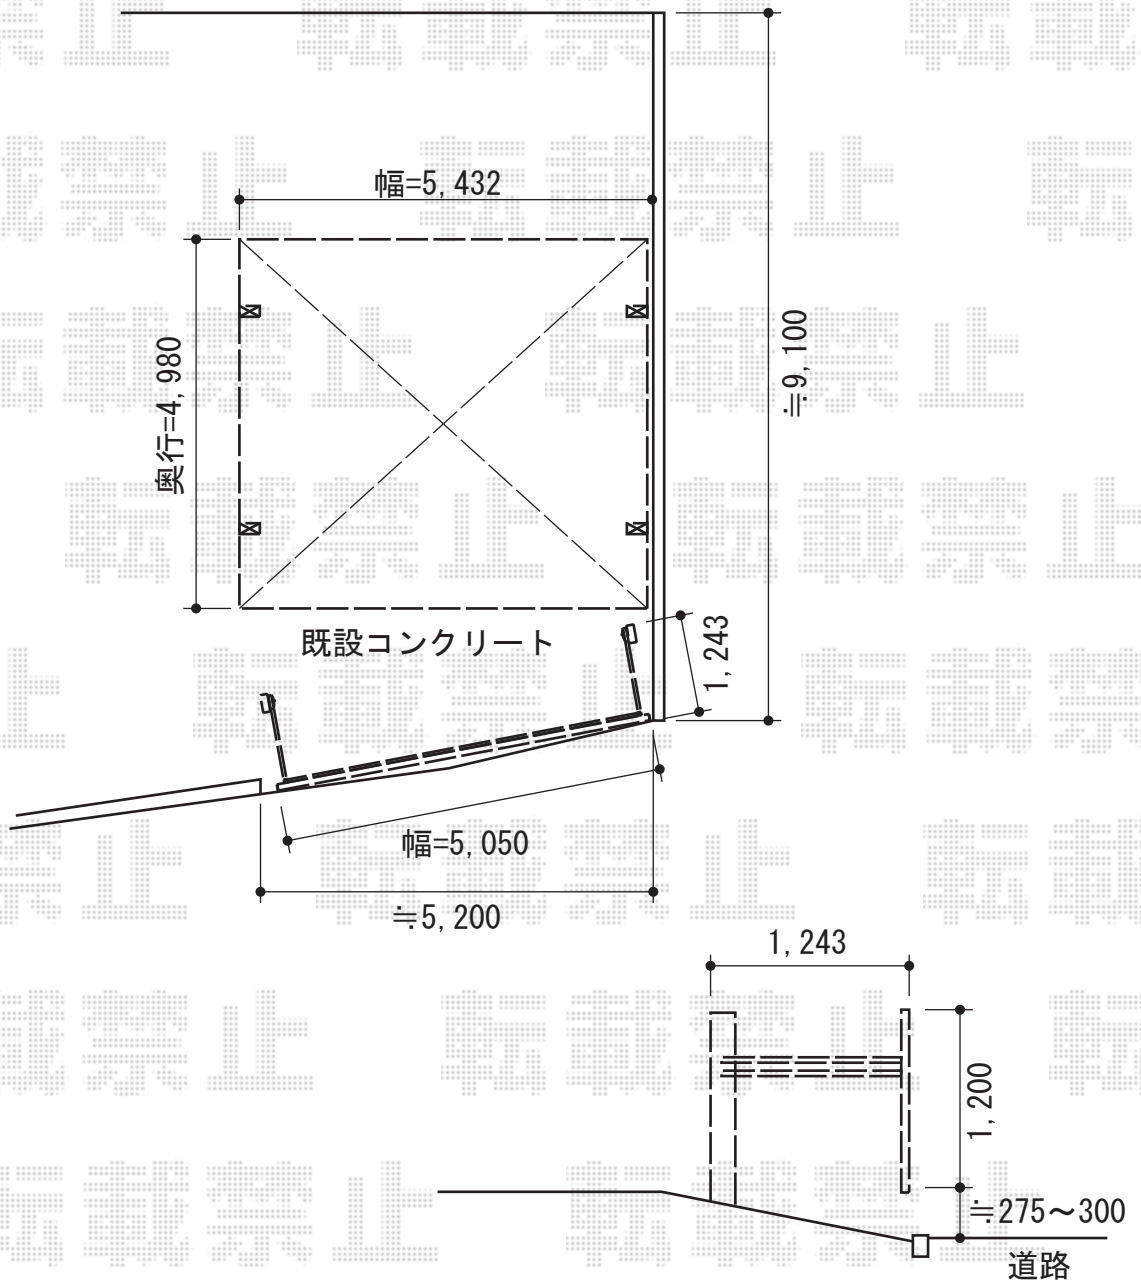

カーポート・カーゲート

テールポートシグマIII ワイドタイプ 積雪~30cm対応
 幅=5,432mm
 奥行=4,980mm
 色：シャイングレー
 屋根材：熱線吸収ポリカーボネート（ライトブルーマット調）
 柱仕様：ロング柱23仕様（有効高 約2,300mm）

ワイドオーバードアR1型 手動式
 本体（W×H）=（5,050×1,200mm）
 色：アイボリーホワイト
 柱仕様：ハイルーフ仕様（有効高 約2,150mm）
 駆動：手動式
 オプション：ロング接地ストッパー（+100mm）×2

現場状況や作図制限により概略図の内容と多少の違いが生じることがございます。
 施工時は、現場優先とさせて頂きたく思いますので、お立会い頂き、
 最終のご指示のほど、何卒、宜しくお願い致します。

EX-SHOP
[HTTP://WWW.EX-SHOP.NET](http://www.ex-shop.net)

担当：八浦