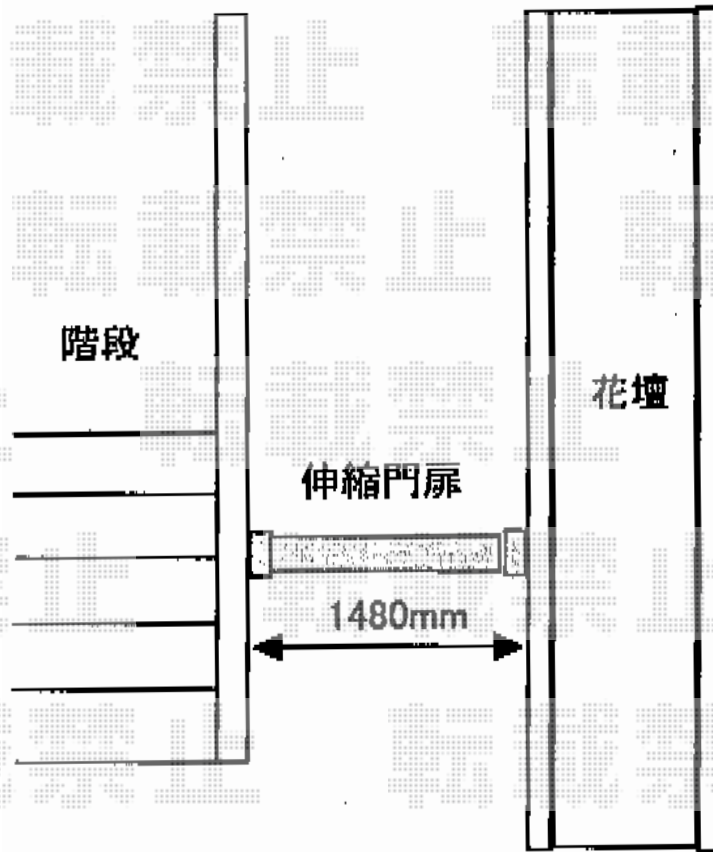

トリップゲート PA型 ノンレール 片開き

TOEX トリップゲート PA型 ノンレール 片開き
開口幅=1,498mm
全幅=1,598mm
たたみ幅=203mm
高さ=1,182mm
色：ステンカラー
キャスター数：1
落棒数：1

現場状況や作図制限により概略図の内容と多少の違いが生じることがございます。
施工時は、現場優先とさせて頂きたく思いますので、お立会い頂き、
最終のご指示のほど、何卒、宜しくお願い致します。