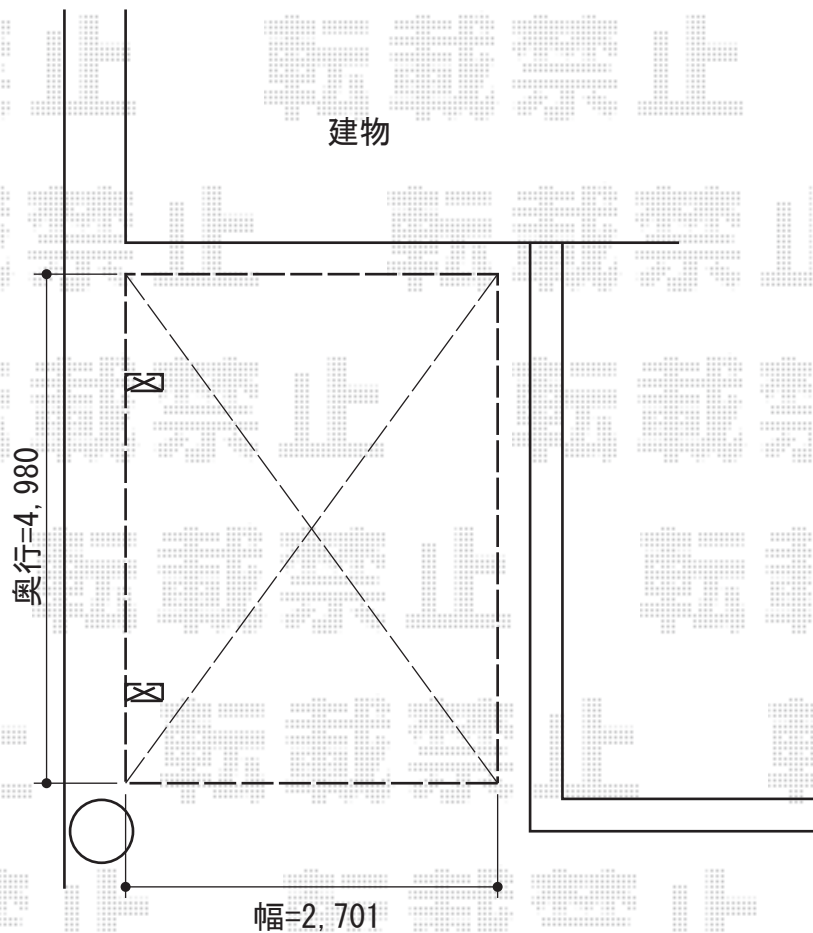

カーブポートシグマIII 積雪～30cm対応

トステム カーブポートシグマIII 積雪～30cm対応  
幅=2,701mm  
奥行=4,980mm  
色：ホワイト  
屋根材：ポリカーボネート（ブラウン）  
柱仕様：ロング柱23仕様（有効高 約2,300mm）

トステム 着脱式サポート ロング23用 1本入り×2  
色：ホワイト

現場状況や作図制限により概略図の内容と多少の違いが生じることがございます。  
施工時は、現場優先とさせて頂きたく思いますので、お立会い頂き、  
最終のご指示のほど、何卒、宜しくお願い致します。