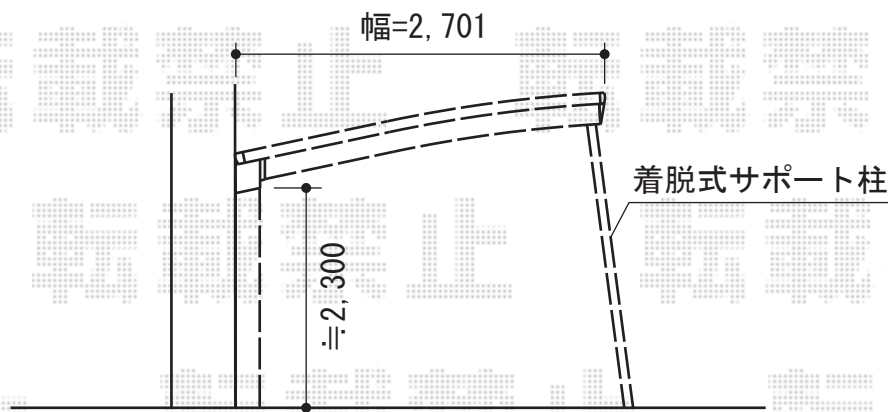

カーブポートシグマIII 積雪～30cm対応

トステム カーブポートシグマIII 積雪～30cm対応  
幅=2,701mm  
奥行=4,980mm  
色：ホワイト  
屋根材：ポリカーボネート（ブラウン）  
柱仕様：ロング柱23仕様（有効高 約2,300mm）

トステム 着脱式サポート ロング23用 1本入り×2  
色：ホワイト

現場状況や作図制限により概略図の内容と多少の違いが生じることがございます。  
施工時は、現場優先とさせて頂きたく思いますので、お立会い頂き、  
最終のご指示のほど、何卒、宜しくお願い致します。