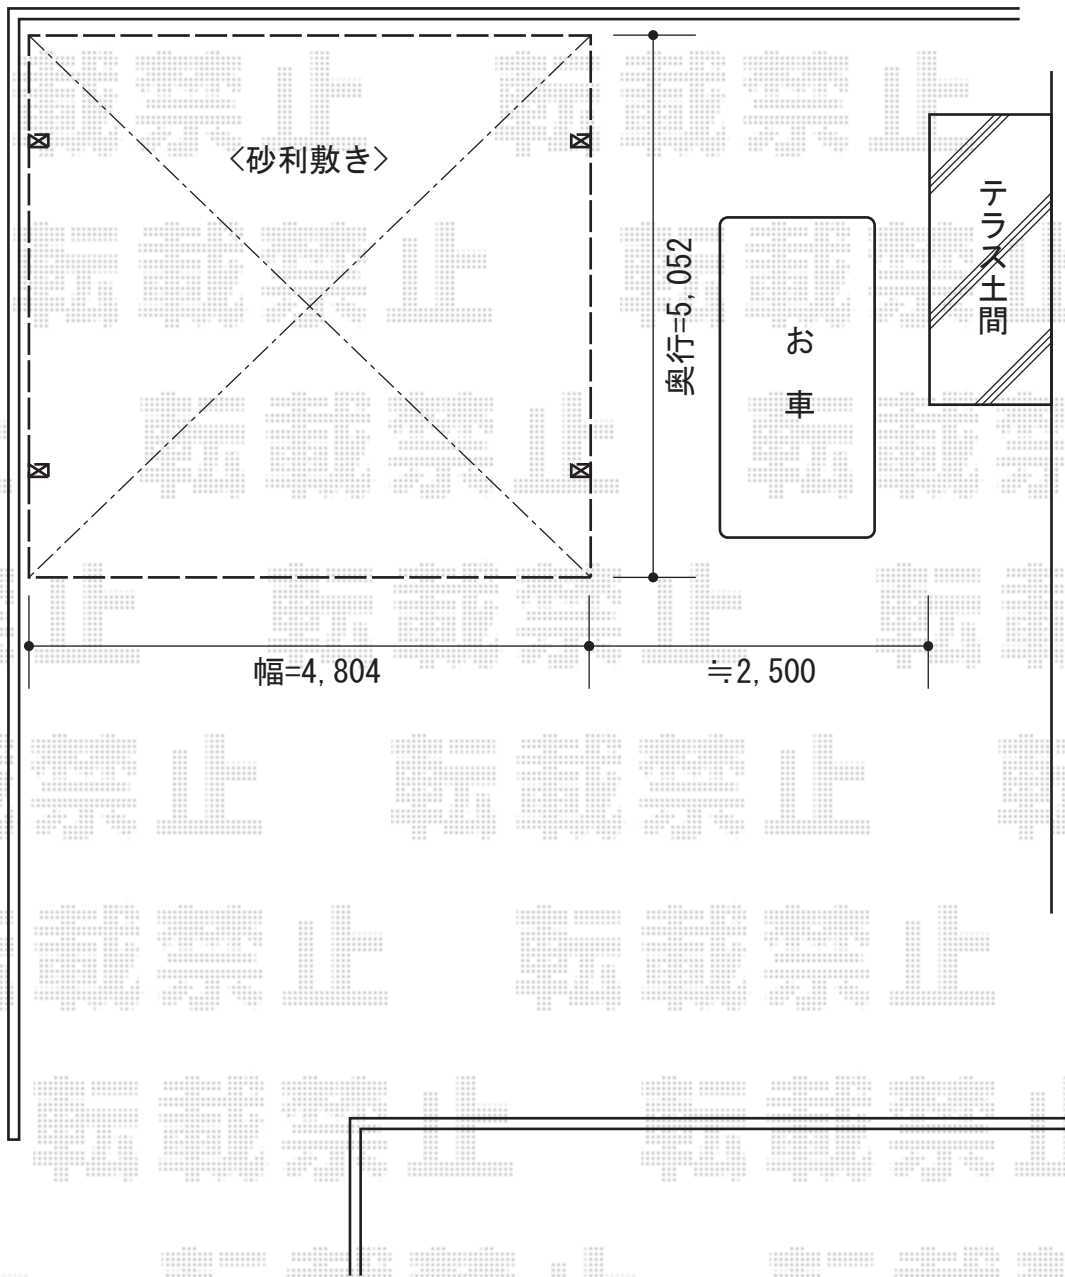

プレシオスポーツ ワイド 積雪～20cm対応

Value Select プレシオスポーツ ワイド 積雪～20cm対応
幅=4,801mm
奥行=5,052mm
色：ノーブルステン
屋根材：熱線遮断ポリカーボネート（スカイブルーマット調）
柱仕様：ハイルーフ仕様（有効高 約2,255mm）

現場状況や作図制限により概略図の内容と多少の違いが生じることがございます。
施工時は、現場優先とさせて頂きたく思いますので、お立会い頂き、
最終のご指示のほど、何卒、宜しくお願い致します。