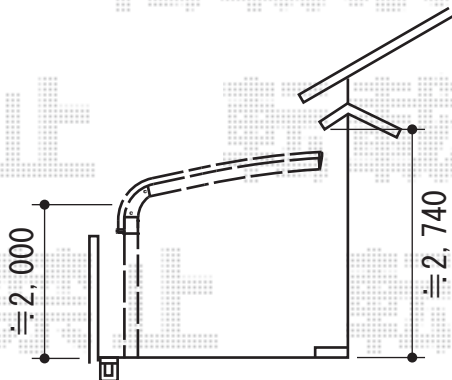

レイナキャップポート 積雪~20cm対応

YKK AP レイナキャップポート 積雪~20cm対応
 幅=2,402mm
 奥行=5768mm
 色：ブラウン
 屋根材：熱線遮断ポリカーボネート（アースブルーマット調）
 柱仕様：標準柱仕様（有効高 約2,000mm）

現場状況や作図制限により概略図の内容と多少の違いが生じることがございます。
 施工時は、現場優先とさせて頂きたく思いますので、お立会い頂き、
 最終のご指示のほど、何卒、宜しくお願い致します。