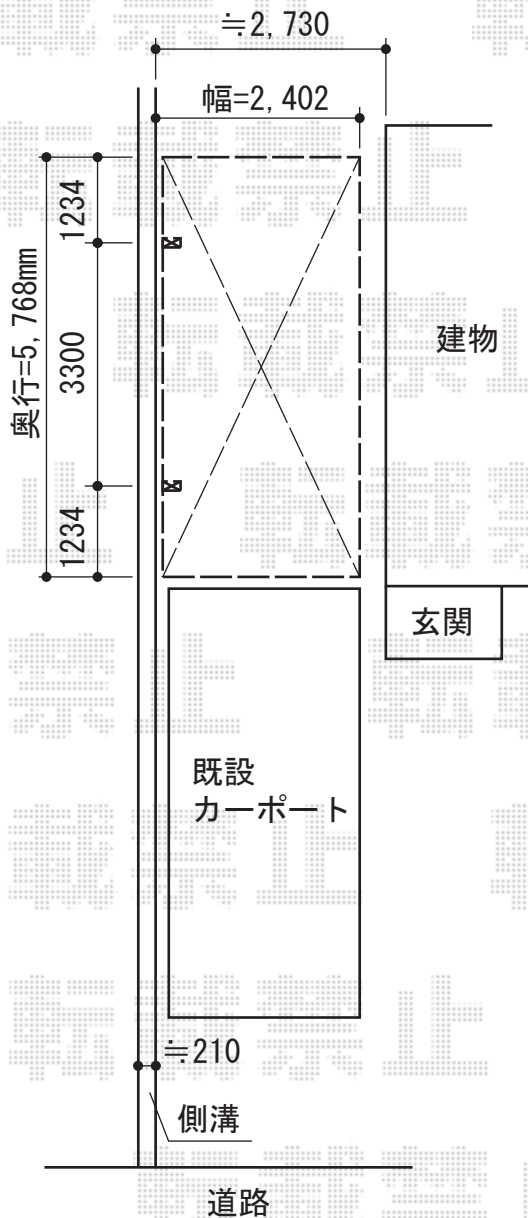

レイナキャップポート 積雪~20cm対応

YKK AP レイナキャップポート 積雪~20cm対応
 幅=2,402mm
 奥行=5768mm
 色：ブラウン
 屋根材：熱線遮断ポリカーボネート（アースブルーマット調）
 柱仕様：標準柱仕様（有効高 約2,000mm）

現場状況や作図制限により概略図の内容と多少の違いが生じることがございます。
 施工時は、現場優先とさせて頂きたく思いますので、お立会い頂き、
 最終のご指示のほど、何卒、宜しくお願い致します。