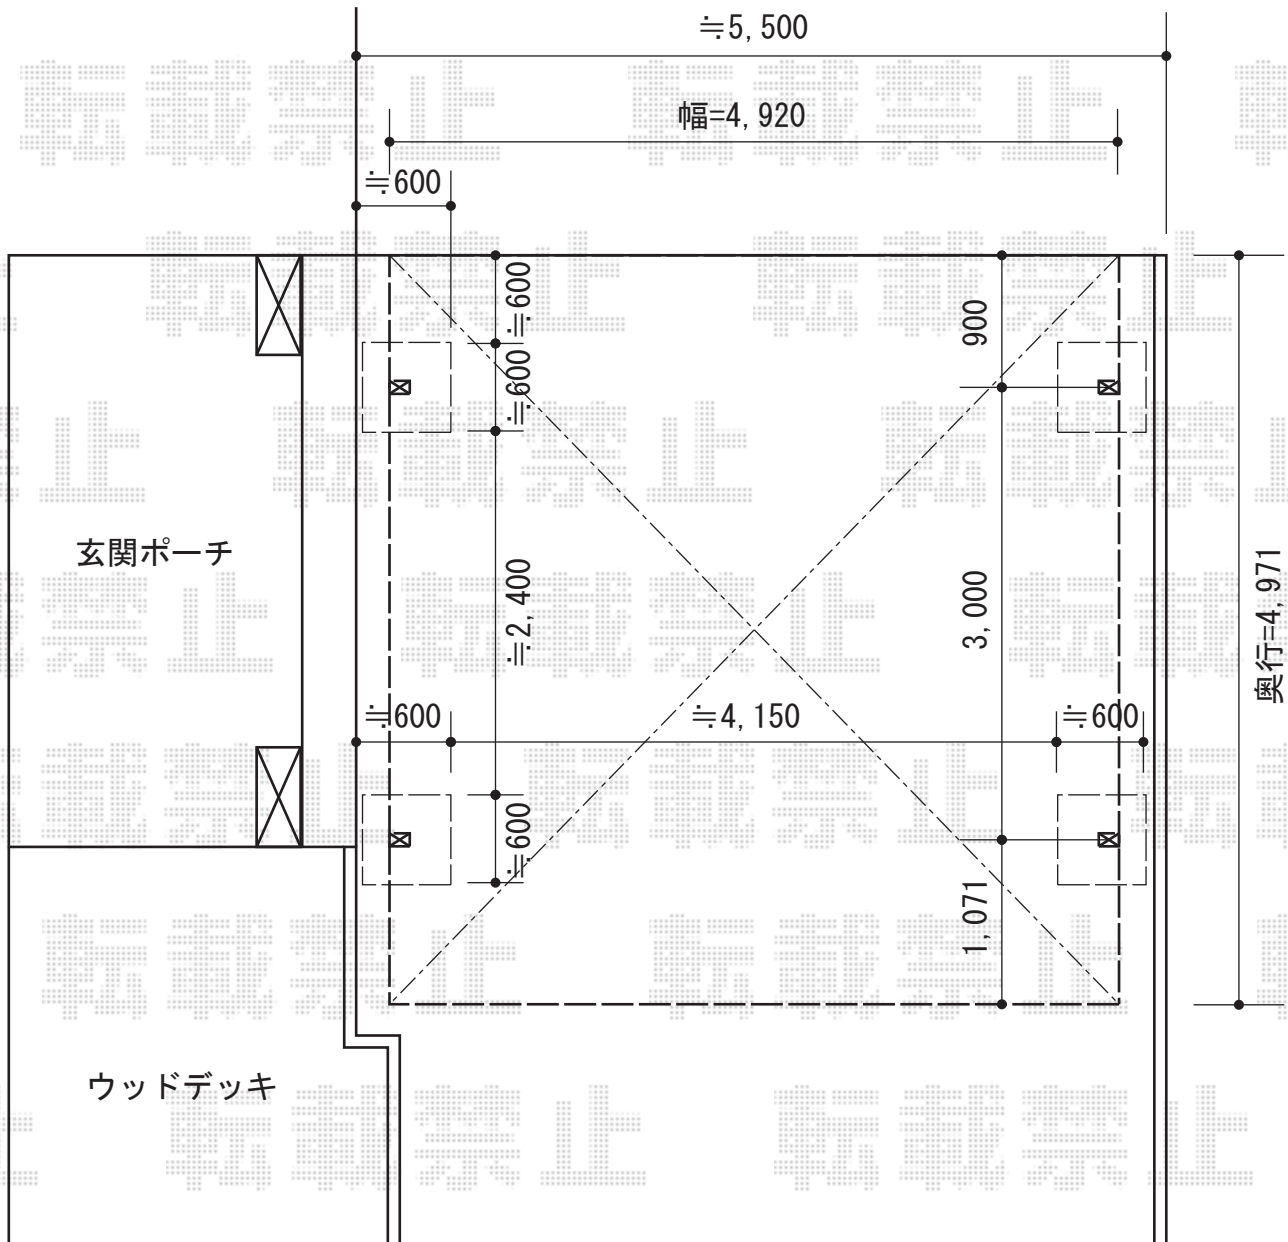

エクスルーフ ワイド 積雪～30cm対応

トステム エクスルーフ ワイド 積雪～30cm対応

幅=4,920mm

奥行=4,971mm

色：シャイングレー

屋根材：ポリカーボネート（クリアマット/すりガラス調）

柱仕様：ロング柱28仕様（有効高 約2,800mm）

トステム 屋根材ホルダー

本体：50用×2

色：シャイングレー

現場状況や作図制限により概略図の内容と多少の違いが生じることがございます。
施工時は、現場優先とさせて頂きたく思いますので、お立会い頂き、
最終のご指示のほど、何卒、宜しくお願い致します。

EX-SHOP
HTTP://WWW.EX-SHOP.NET

担当：八浦

全ての著作権は、エクスショップに帰属します。当社とのお取引目的外の使用・複製・転載禁止となっております。