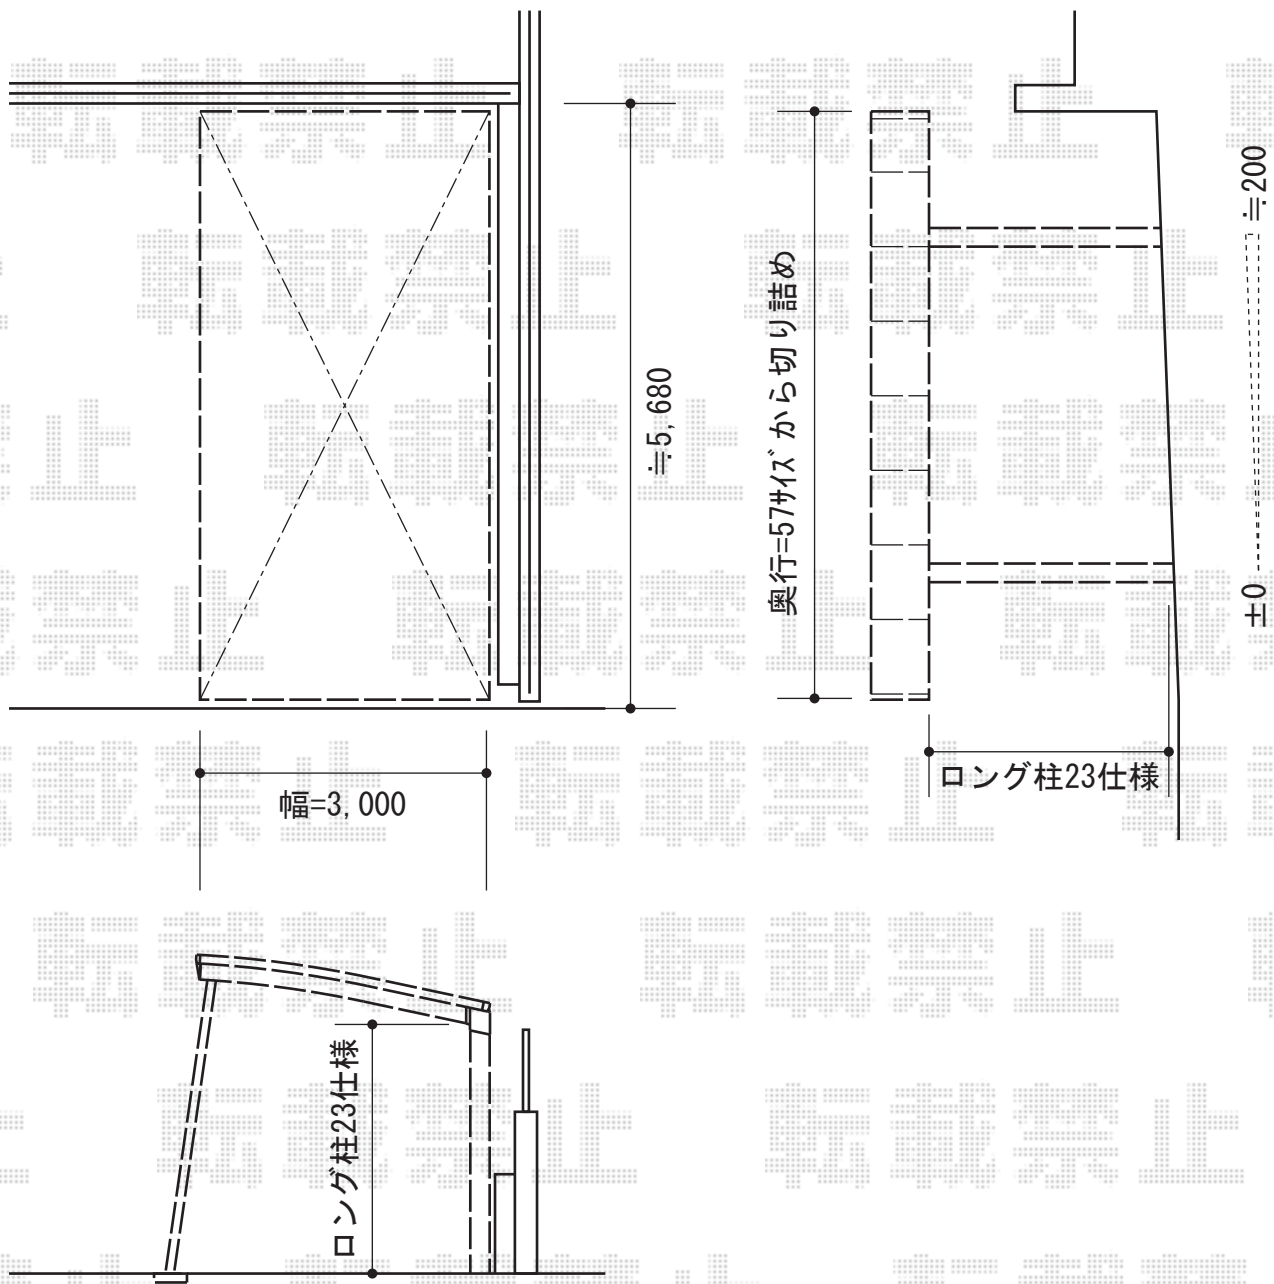

カーブポートシグマIII 積雪～30cm対応

トステム カーブポートシグマIII 積雪～30cm対応

幅=3,000mm

奥行=5,686mm

色：シャイングレー

屋根材：ポリカーボネート（クリアマット/すりガラス調）

柱仕様：ロング柱23仕様（有効高 約2,300mm）

オプション：着脱式サポート×2本（¥32,000）