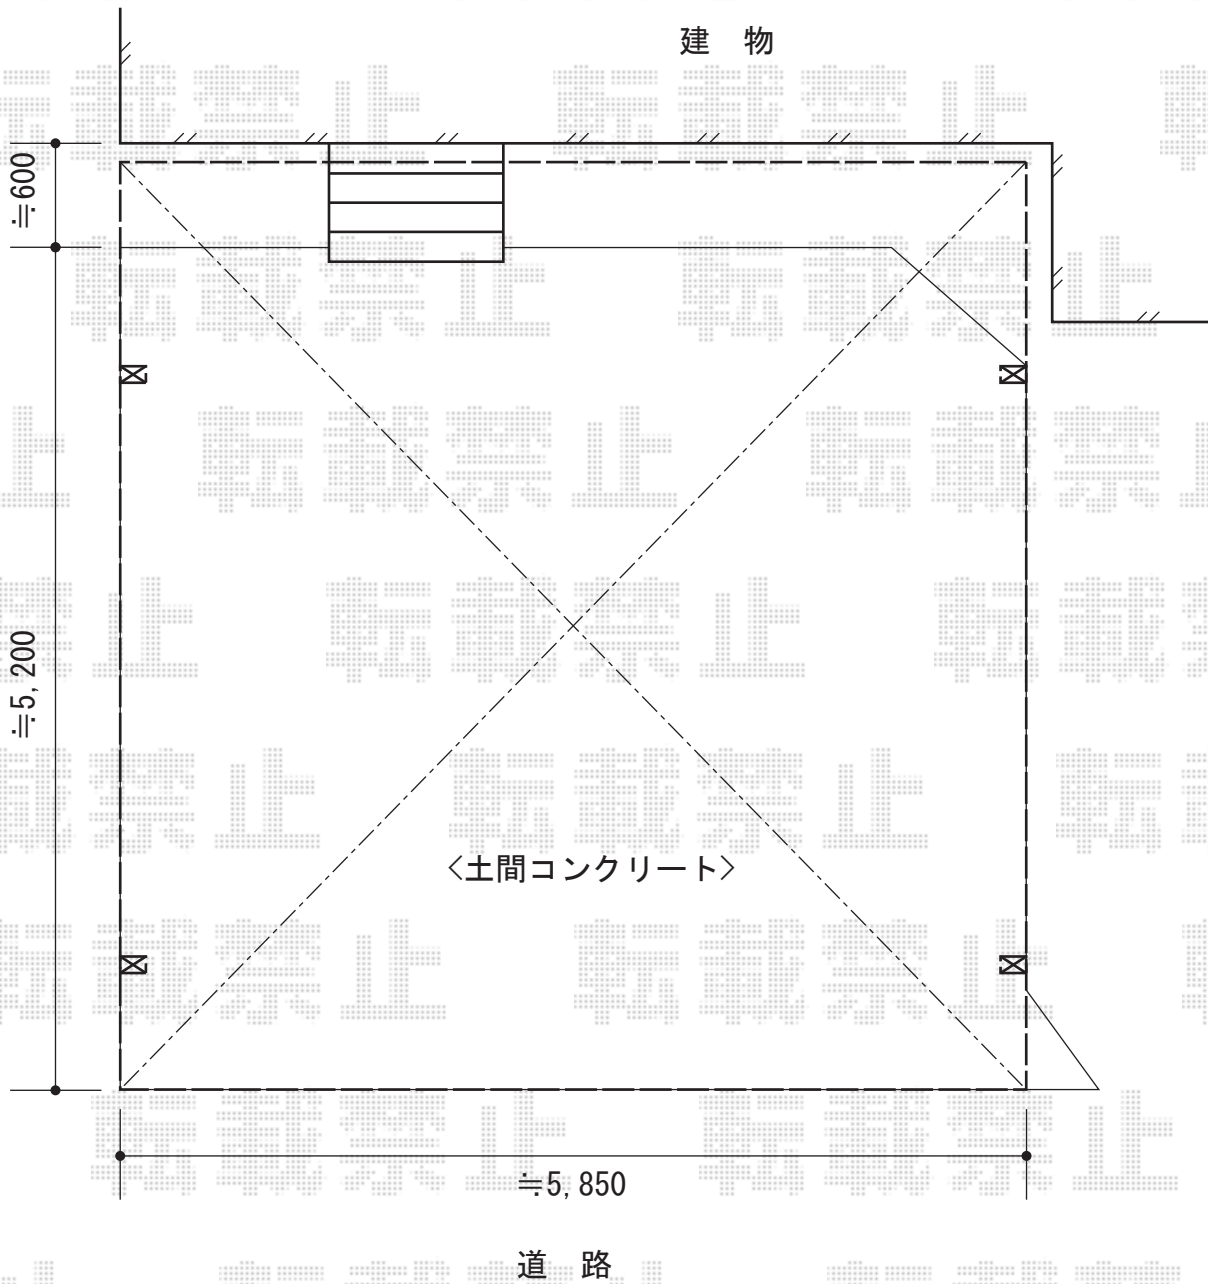

カーブポートシグマⅢ ワイドタイプ 積雪～30cm対応

トステム カーブポートシグマⅢ ワイドタイプ 積雪～30cm対応
 幅=6,060mm
 奥行=5,686mm
 色：シャイングレー
 屋根材：熱線吸収ポリカーボネート（ライトブルーマット調）
 柱仕様：ロング柱23仕様（有効高 約2,300mm）
 オプション：収納式物干し

現場状況や作図制限により概略図の内容と多少の違いが生じることがございます。
 施工時は、現場優先とさせていただきますので、お立会い頂き、
 最終のご指示のほど、何卒、宜しくお願い致します。