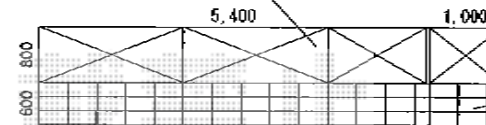

シャレオR4型フェンス フリーポールタイプ

TOEX シャレオR4型フェンス フリーポールタイプ
本体1枚 (W×H) = (1,979mm×800mm) ×9枚
主柱 : T-8×13本
部品セットC : T-8×13
コーナー継手 (ポール付き) : T-8×1
端部キャップC : T-8×2
色 : オータムブラウン

10,800

5,400

1,000

新設 H 800アルミフェンス

既存ブロック

新設 H 800アルミフェンス