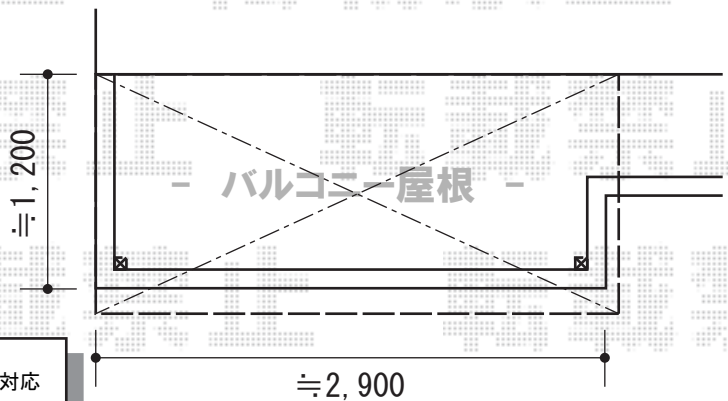

フェンス・バルコニー屋根・カーポート

トステム カーポートシグマIII ワイド 積雪~30cm対応
 幅=5,443mm
 奥行=4,980mm
 色：オータムブラウン
 屋根材：熱線吸収ポリカーボネート（ライトブルーマット調）
 柱仕様：ロング柱23仕様（有効高 約2,300mm）

TOEX プリレオR8型フェンス フリーポールタイプ
 本体1枚（W×H）=（1,979.5mm×800mm）×4枚
 主柱：T-8×7本
 部品セットA：T-8×7セット
 コーナー継手（ポール付き）：T-8×1セット
 端部カバー（切詰め用）：T-8×2セット
 端部キャップA：T-8×1セット
 色：オータムブラウン

トステム ライザーテラスII F型 テラスタイプ 単体 積雪~20cm対応
 間口=メーター3000（柱芯々2,800mm 屋根幅3,020mm）
 出幅=5尺（1,485mm）
 色：オータムブラウン
 屋根材：熱線吸収アクアポリカーボネート（ライトブルー）
 柱仕様：柱奥行移動タイプ（柱2本）
 施工方法：上止め仕様

現場状況や作図制限により概略図の内容と多少の違いが生じることがございます。
 施工時は、現場優先とさせて頂きたく思いますので、お立会い頂き、
 最終のご指示のほど、何卒、宜しくお願い致します。