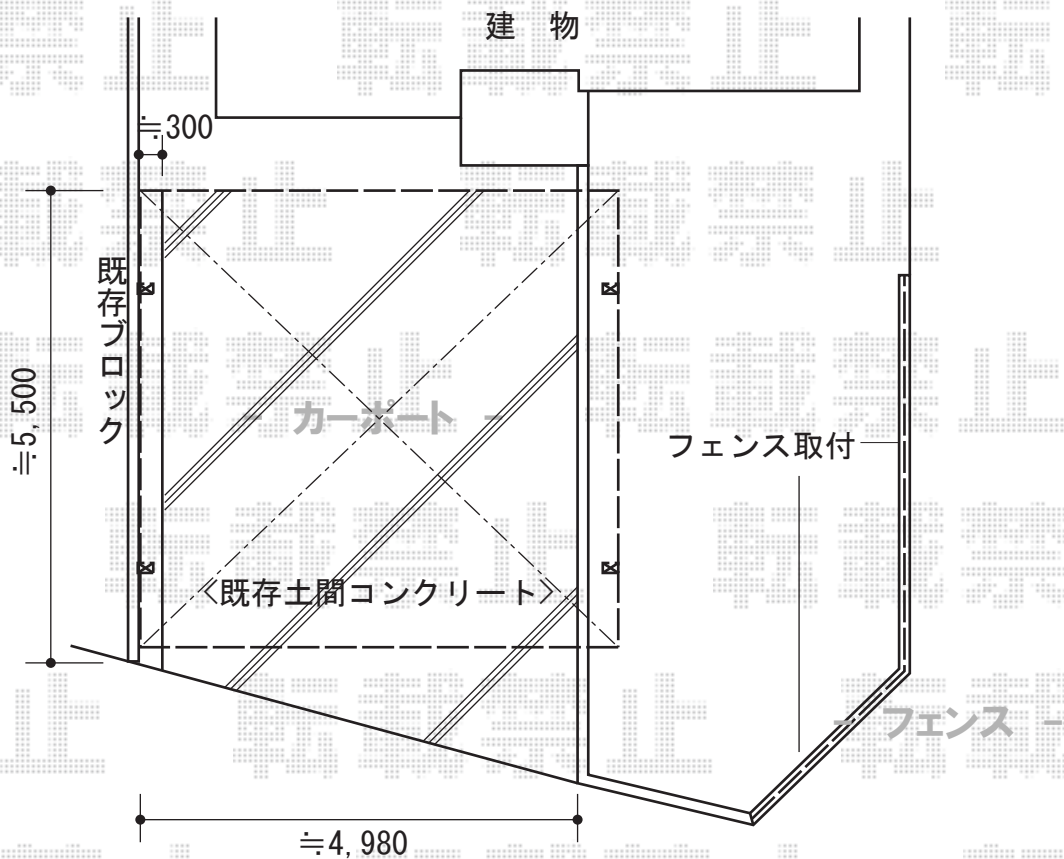

# フェンス・バルコニー屋根・カーポート

トステム カーポートシグマIII ワイド 積雪~30cm対応  
 幅=5,443mm  
 奥行=4,980mm  
 色：オータムブラウン  
 屋根材：熱線吸収ポリカーボネート（ライトブルーマット調）  
 柱仕様：ロング柱23仕様（有効高 約2,300mm）

TOEX プリレオR8型フェンス フリーポールタイプ  
 本体1枚（W×H）=（1,979.5mm×800mm）×4枚  
 主柱：T-8×7本  
 部品セットA：T-8×7セット  
 コーナー継手（ポール付き）：T-8×1セット  
 端部カバー（切詰め用）：T-8×2セット  
 端部キャップA：T-8×1セット  
 色：オータムブラウン

トステム ライザーテラスII F型 テラスタイプ 単体 積雪~20cm対応  
 間口=メーター3000（柱芯々2,800mm 屋根幅3,020mm）  
 出幅=5尺（1,485mm）  
 色：オータムブラウン  
 屋根材：熱線吸収アクアポリカーボネート（ライトブルー）  
 柱仕様：柱奥行移動タイプ（柱2本）  
 施工方法：上止め仕様

現場状況や作図制限により概略図の内容と多少の違いが生じることがございます。  
 施工時は、現場優先とさせて頂きたく思いますので、お立会い頂き、  
 最終のご指示のほど、何卒、宜しくお願い致します。