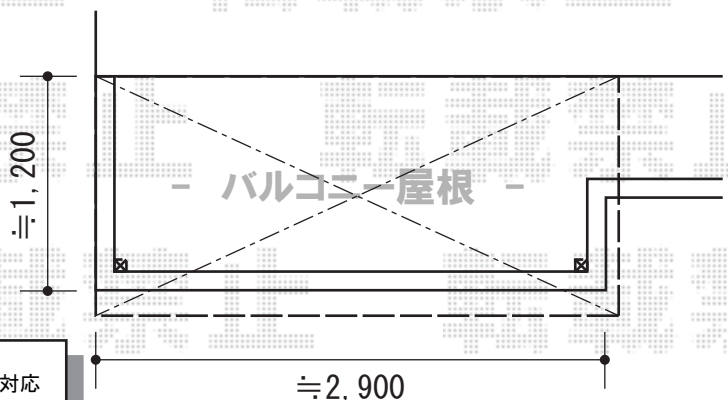

# フェンス・バルコニー屋根・カーポート

トステム カーポートシグマIII ワイド 積雪~30cm対応  
 幅=5,443mm  
 奥行=4,980mm  
 色：オータムブラウン  
 屋根材：熱線吸収ポリカーボネート（ライトブルーマット調）  
 柱仕様：ロング柱23仕様（有効高 約2,300mm）

TOEX プリレオR8型フェンス フリーポールタイプ  
 本体1枚（W×H）=（1,979.5mm×800mm）×4枚  
 主柱：T-8×7本  
 部品セットA：T-8×7セット  
 コーナー継手（ポール付き）：T-8×1セット  
 端部カバー（切詰め用）：T-8×2セット  
 端部キャップA：T-8×1セット  
 色：オータムブラウン

トステム ライザーテラスII F型 テラスタイプ 単体 積雪~20cm対応  
 間口=メーター3000（柱芯々2,800mm 屋根幅3,020mm）  
 出幅=5尺（1,485mm）  
 色：オータムブラウン  
 屋根材：熱線吸収アクアポリカーボネート（ライトブルー）  
 柱仕様：柱奥行移動タイプ（柱2本）  
 施工方法：上止め仕様

現場状況や作図制限により概略図の内容と多少の違いが生じることがございます。  
 施工時は、現場優先とさせて頂きたく思いますので、お立会い頂き、  
 最終のご指示のほど、何卒、宜しくお願い致します。