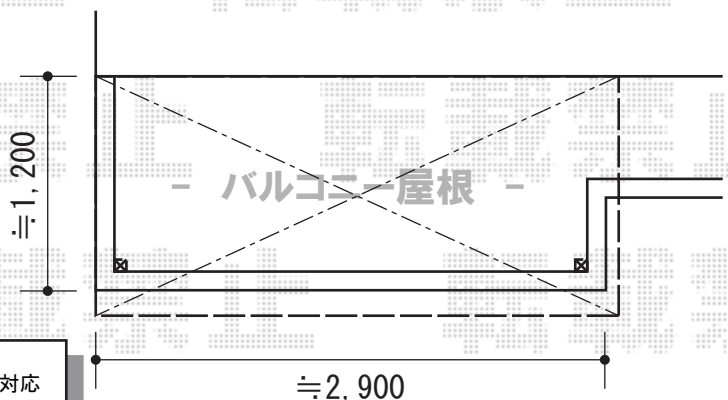

フェンス・バルコニー屋根・カーポート

トステム カーポートシグマIII ワイド 積雪~30cm対応
 幅=5,443mm
 奥行=4,980mm
 色：オータムブラウン
 屋根材：熱線吸収ポリカーボネート（ライトブルーマット調）
 柱仕様：ロング柱23仕様（有効高 約2,300mm）

TOEX プリレオR8型フェンス フリーポールタイプ
 本体1枚（W×H）=（1,979.5mm×800mm）×4枚
 主柱：T-8×7本
 部品セットA：T-8×7セット
 コーナー継手（ポール付き）：T-8×1セット
 端部カバー（切詰め用）：T-8×2セット
 端部キャップA：T-8×1セット
 色：オータムブラウン

トステム ライザーテラスII F型 テラスタイプ 単体 積雪~20cm対応
 間口=メーター3000（柱芯々2,800mm 屋根幅3,020mm）
 出幅=5尺（1,485mm）
 色：オータムブラウン
 屋根材：熱線吸収アクアポリカーボネート（ライトブルー）
 柱仕様：柱奥行移動タイプ（柱2本）
 施工方法：上止め仕様

現場状況や作図制限により概略図の内容と多少の違いが生じることがございます。
 施工時は、現場優先とさせて頂きたく思いますので、お立会い頂き、
 最終のご指示のほど、何卒、宜しくお願い致します。