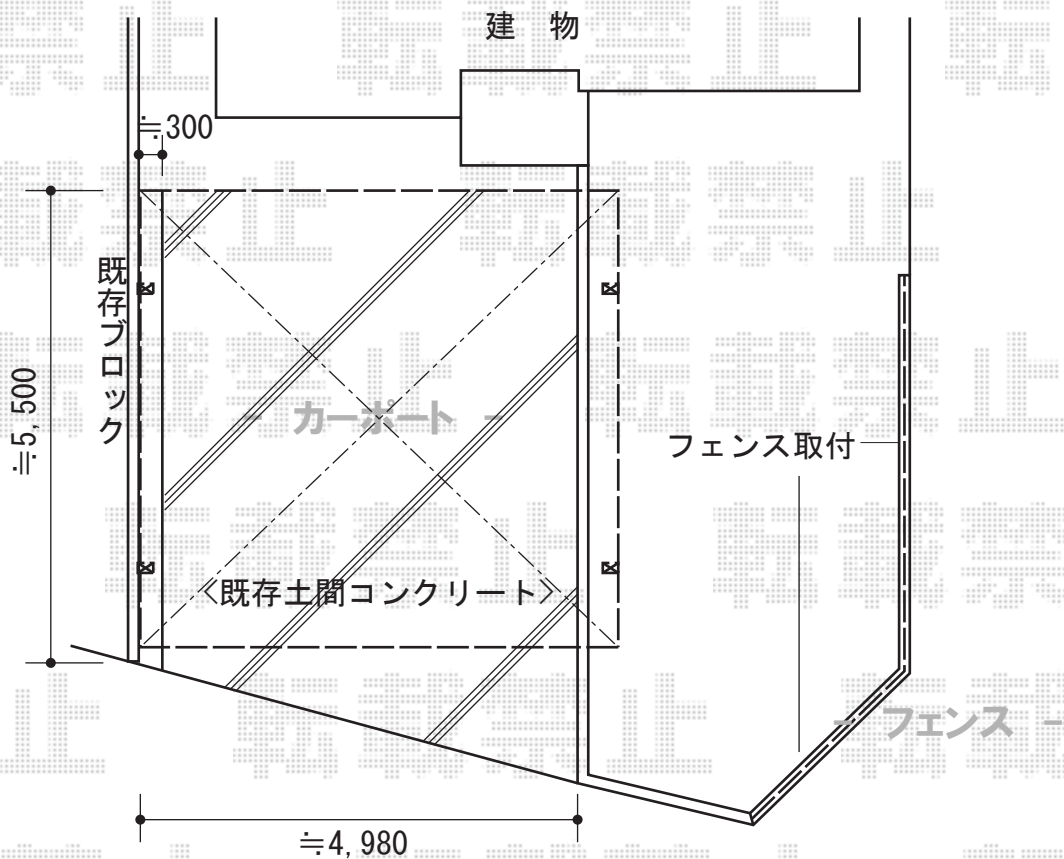

フェンス・バルコニー屋根・カーポート

トステム カーポートシグマIII ワイド 積雪~30cm対応
 幅=5,443mm
 奥行=4,980mm
 色：オータムブラウン
 屋根材：熱線吸収ポリカーボネート（ライトブルーマット調）
 柱仕様：ロング柱23仕様（有効高 約2,300mm）

TOEX プリレオR8型フェンス フリーポールタイプ
 本体1枚（W×H）=（1,979.5mm×800mm）×4枚
 主柱：T-8×7本
 部品セットA：T-8×7セット
 コーナー継手（ポール付き）：T-8×1セット
 端部カバー（切詰め用）：T-8×2セット
 端部キャップA：T-8×1セット
 色：オータムブラウン

トステム ライザーテラスII F型 テラスタイプ 単体 積雪~20cm対応
 間口=メーター3000（柱芯々2,800mm 屋根幅3,020mm）
 出幅=5尺（1,485mm）
 色：オータムブラウン
 屋根材：熱線吸収アクアポリカーボネート（ライトブルー）
 柱仕様：柱奥行移動タイプ（柱2本）
 施工方法：上止め仕様

現場状況や作図制限により概略図の内容と多少の違いが生じることがございます。
 施工時は、現場優先とさせて頂きたく思いますので、お立会い頂き、
 最終のご指示のほど、何卒、宜しくお願い致します。