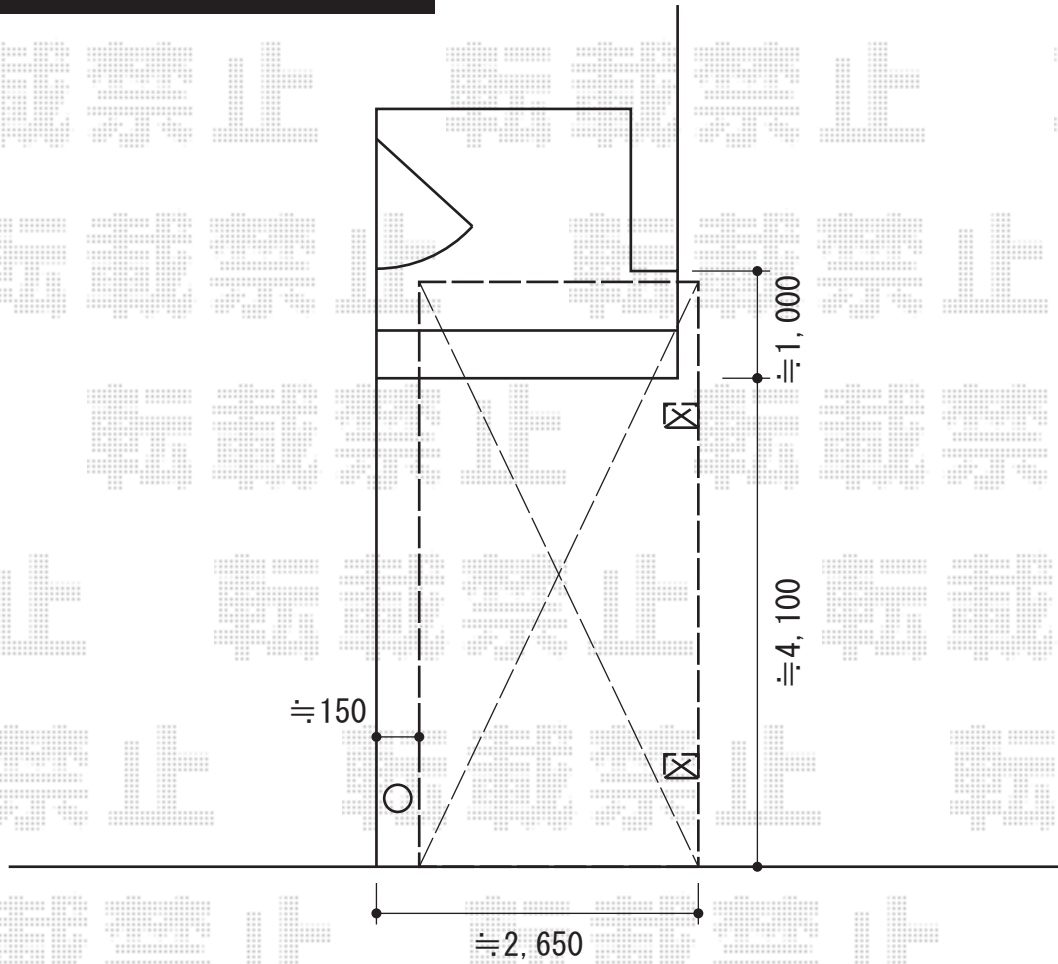

プレシオサポート 積雪~20cm対応

Value Select プレシオサポート 積雪~20cm対応
幅=2,400mm
奥行=5,052mm
色：ノーブルステン
屋根材：熱線遮断ポリカーボネート（スカイブルーマット調）
柱仕様：ハイルーフ仕様（有効高 約2,250mm）

現場状況や作図制限により概略図の内容と多少の違いが生じることがございます。
施工時は、現場優先とさせて頂きたく思いますので、お立会い頂き、
最終のご指示のほど、何卒、宜しくお願い致します。