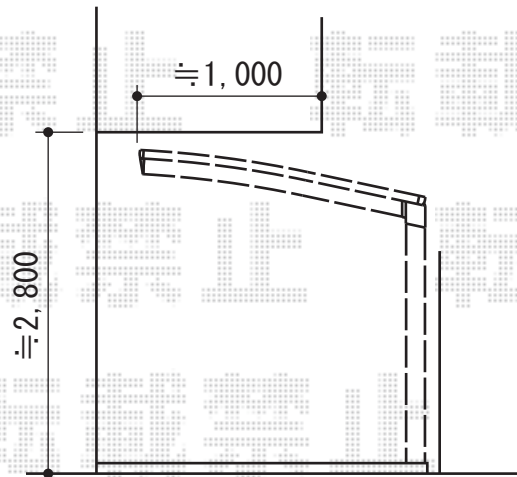

プレシオサポート 積雪~20cm対応

Value Select プレシオサポート 積雪~20cm対応
幅=2,400mm
奥行=5,052mm
色：ノーブルステン
屋根材：熱線遮断ポリカーボネート（スカイブルーマット調）
柱仕様：ハイルーフ仕様（有効高 約2,250mm）

現場状況や作図制限により概略図の内容と多少の違いが生じることがございます。
施工時は、現場優先とさせて頂きたく思いますので、お立会い頂き、
最終のご指示のほど、何卒、宜しくお願い致します。