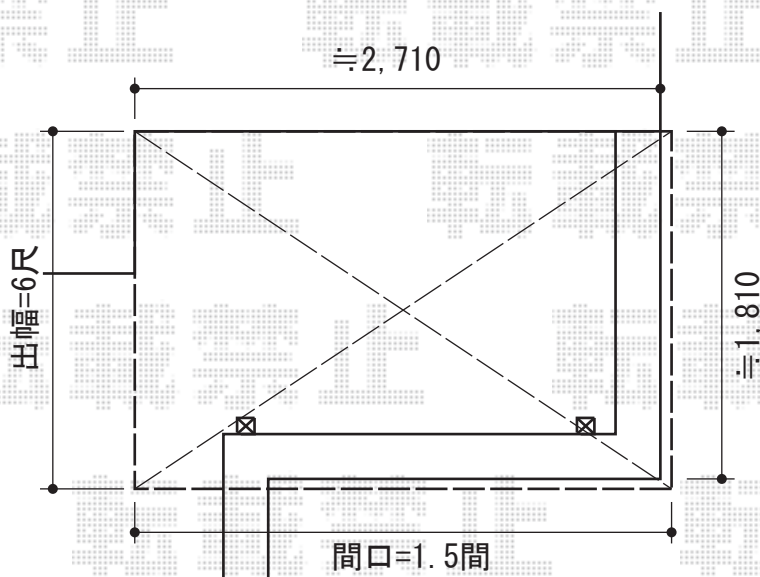

カーポート・バルコニー屋根

Value Select

プレシオスポーツ 積雪~20cm対応
 幅=2,700mm 奥行=5,052mm
 色：チャコールブラック
 屋根材：ポリカーボネート（スカイブルー）
 柱仕様：ハイルーフ仕様（有効高 約2,250mm）

Value Select

プレシオステラスII R型 屋根タイプ 積雪~20cm対応
 間口=関東間1.5間（柱芯々2,575mm 屋根幅2,750mm）
 出幅=6尺（1,770mm）色：チャコールブラック
 屋根材：ポリカーボネート（スカイブルー）
 柱仕様：柱奥行移動タイプ 施工方法：下止め
 オプション：吊り下げ物干し 標準 2本入

現場状況や作図制限により概略図の内容と多少の違いが生じることがございます。
 施工時は、現場優先とさせて頂きたく思いますので、お立会い頂き、
 最終のご指示のほど、何卒、宜しくお願い致します。

EX-SHOP
[HTTP://WWW.EX-SHOP.NET](http://www.ex-shop.net)

担当：山田