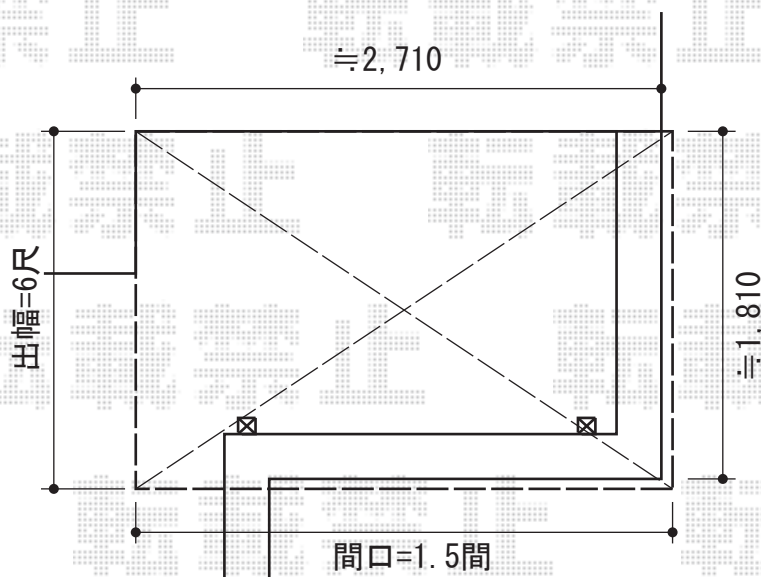

カーポート・バルコニー屋根

Value Select

プレシオスポーツ 積雪~20cm対応
 幅=2,700mm 奥行=5,052mm
 色：チャコールブラック
 屋根材：ポリカーボネート（スカイブルー）
 柱仕様：ハイルーフ仕様（有効高 約2,250mm）

Value Select

プレシオステラスII R型 屋根タイプ 積雪~20cm対応
 間口=関東間1.5間（柱芯々2,575mm 屋根幅2,750mm）
 出幅=6尺（1,770mm）色：チャコールブラック
 屋根材：ポリカーボネート（スカイブルー）
 柱仕様：柱奥行移動タイプ 施工方法：下止め
 オプション：吊り下げ物干し 標準 2本入

現場状況や作図制限により概略図の内容と多少の違いが生じることがございます。
 施工時は、現場優先とさせて頂きたく思いますので、お立会い頂き、
 最終のご指示のほど、何卒、宜しくお願い致します。

EX-SHOP
[HTTP://WWW.EX-SHOP.NET](http://www.ex-shop.net)

担当：山田