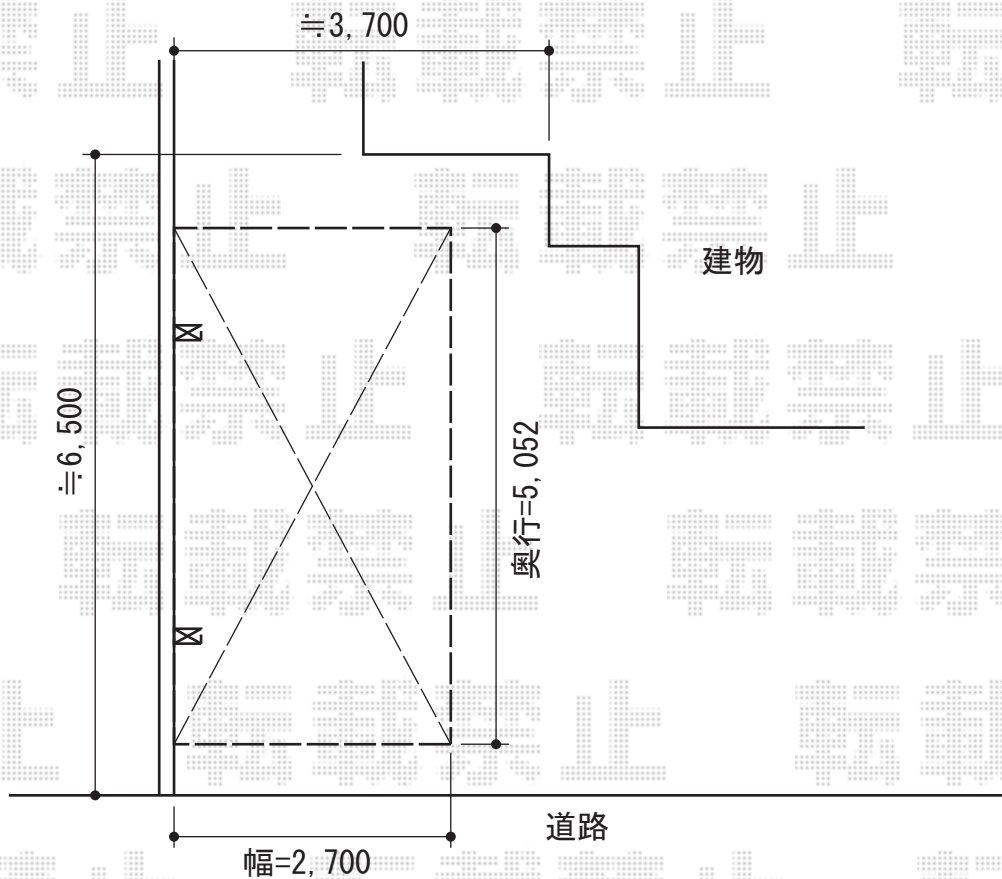

カーポート・バルコニー屋根

Value Select

プレシオスポーツ 積雪~20cm対応
 幅=2,700mm 奥行=5,052mm
 色：チャコールブラック
 屋根材：ポリカーボネート（スカイブルー）
 柱仕様：ハイルーフ仕様（有効高 約2,250mm）

Value Select

プレシオステラスII R型 屋根タイプ 積雪~20cm対応
 間口=関東間1.5間（柱芯々2,575mm 屋根幅2,750mm）
 出幅=6尺（1,770mm）色：チャコールブラック
 屋根材：ポリカーボネート（スカイブルー）
 柱仕様：柱奥行移動タイプ 施工方法：下止め
 オプション：吊り下げ物干し 標準 2本入

現場状況や作図制限により概略図の内容と多少の違いが生じることがございます。
 施工時は、現場優先とさせて頂きたく思いますので、お立会い頂き、
 最終のご指示のほど、何卒、宜しくお願い致します。

EX-SHOP
[HTTP://WWW.EX-SHOP.NET](http://www.ex-shop.net)

担当：山田