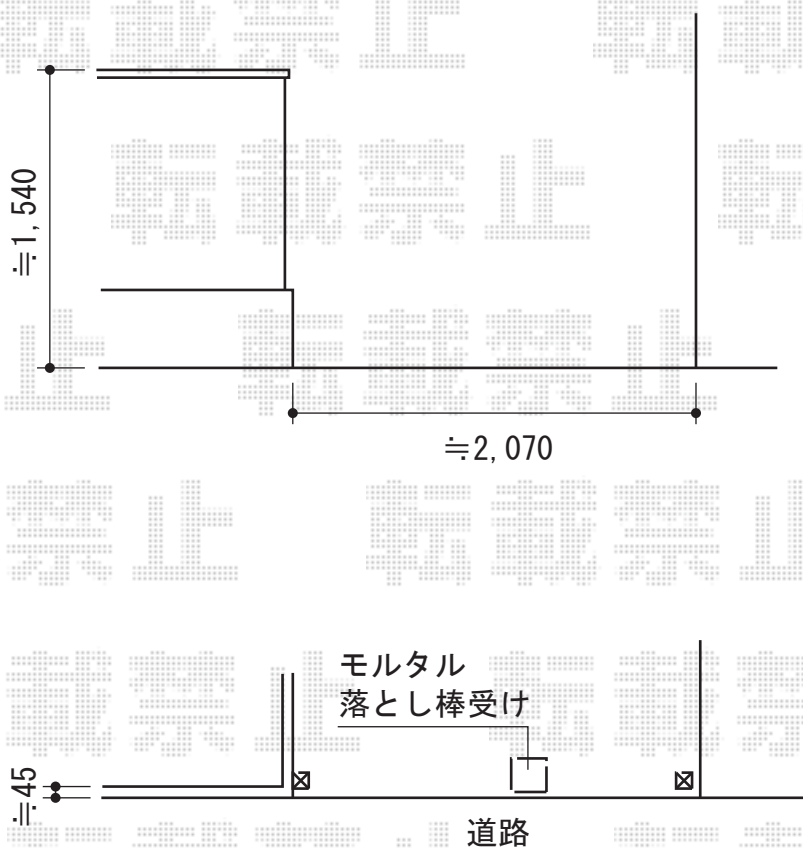

シャレオR1型 両開き 柱使用

TOEX シャレオR1型 両開き 柱使用

扉1枚 (W×H) = (900mm×1,400mm) × 2枚

色：シャイングレー

錠：シリンダーRD錠

開き：内開き

現場状況や作図制限により概略図の内容と多少の違いが生じることがございます。
施工時は、現場優先とさせて頂きたく思いますので、お立会い頂き、
最終のご指示のほど、何卒、宜しくお願い致します。

EX-SHOP
HTTP://WWW.EX-SHOP.NET