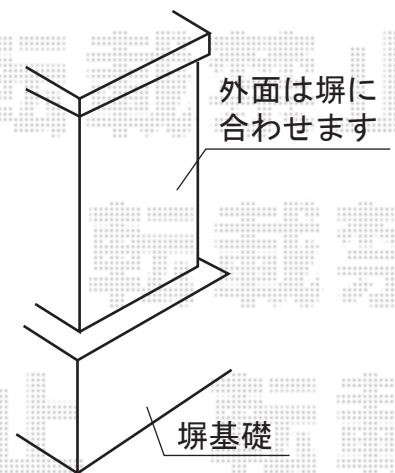

シャレオR1型 両開き 柱使用

TOEX シャレオR1型 両開き 柱使用

扉1枚 (W×H) = (900mm×1,400mm) × 2枚

色：シャイングレー

錠：シリンダーRD錠

開き：内開き

現場状況や作図制限により概略図の内容と多少の違いが生じることがございます。
施工時は、現場優先とさせて頂きたく思いますので、お立会い頂き、
最終のご指示のほど、何卒、宜しくお願い致します。

EX-SHOP
HTTP://WWW.EX-SHOP.NET