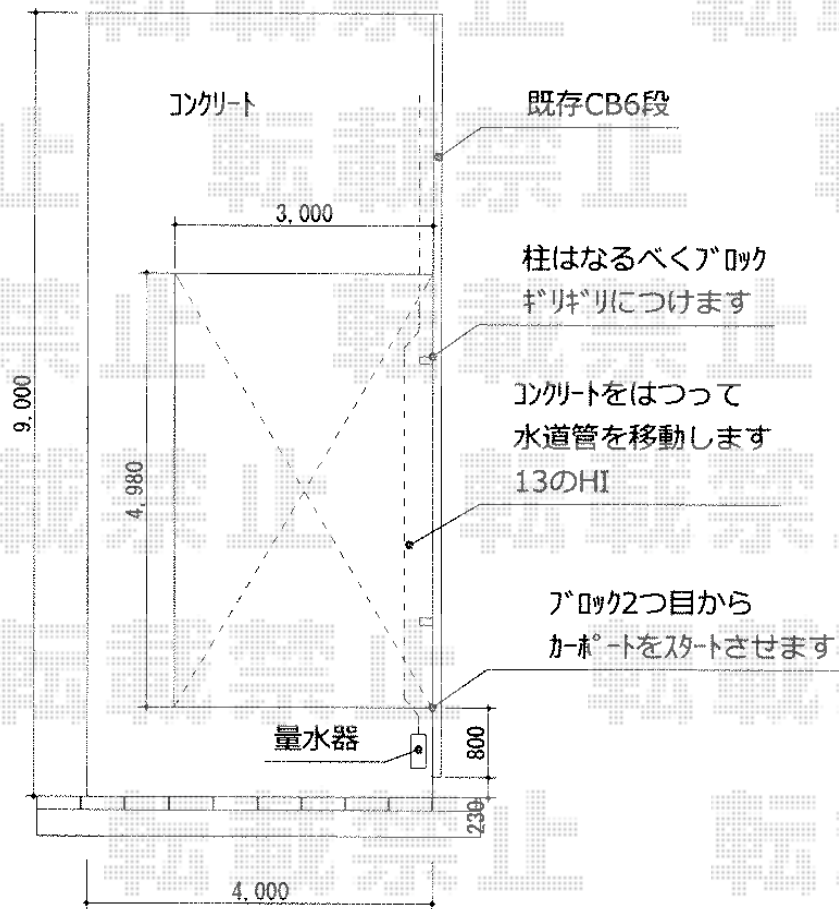

# カーブポートシグマⅢ 積雪～30cm対応

トステム カーブポートシグマⅢ 積雪～30cm対応  
幅=3,000mm  
奥行=4,980mm  
色：オータムブラウン  
屋根材：熱線吸収ポリカーボネート（ライトブルーマット調）  
柱仕様：ロング柱23仕様（有効高 約2,300mm）

現場状況や作図制限により概略図の内容と多少の違いが生じることがございます。  
施工時は、現場優先とさせて頂きたく思いますので、お立会い頂き、  
最終のご指示のほど、何卒、宜しくお願い致します。