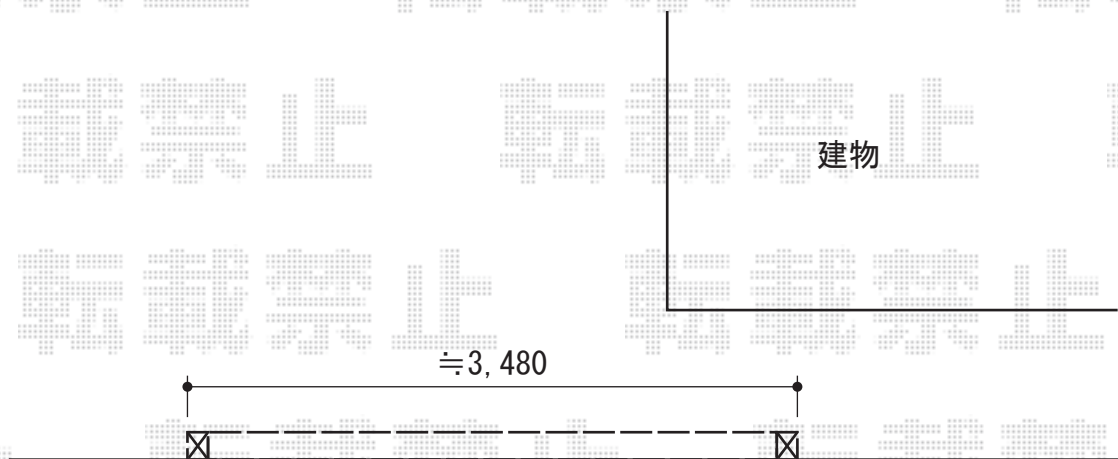

アルシャインII M型 Aタイプ ノンレール 片開き

TOEX アルシャインII M型 Aタイプ ノンレール 片開き
開口幅=3,291mm
全幅=3,408mm
たたみ幅=551mm
高さ=1,250mm
色：アイボリーホワイト
キャスター数：2
落棒数：2

現場状況や作図制限により概略図の内容と多少の違いが生じることがございます。
施工時は、現場優先とさせて頂きたく思いますので、お立会い頂き、
最終のご指示のほど、何卒、宜しくお願い致します。