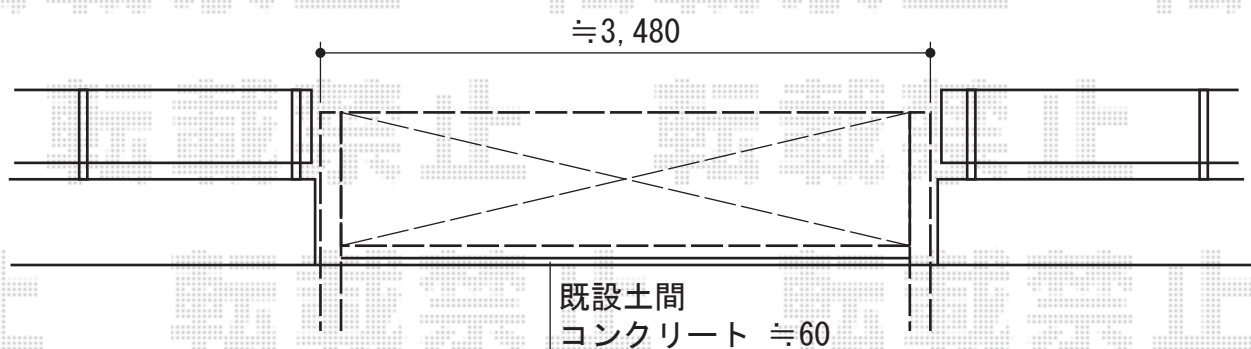

アルシャインII M型 Aタイプ ノンレール 片開き

TOEX アルシャインII M型 Aタイプ ノンレール 片開き
開口幅=3,291mm
全幅=3,408mm
たたみ幅=551mm
高さ=1,250mm
色：アイボリーホワイト
キャスター数：2
落棒数：2

現場状況や作図制限により概略図の内容と多少の違いが生じることがございます。
施工時は、現場優先とさせて頂きたく思いますので、お立会い頂き、
最終のご指示のほど、何卒、宜しくお願い致します。