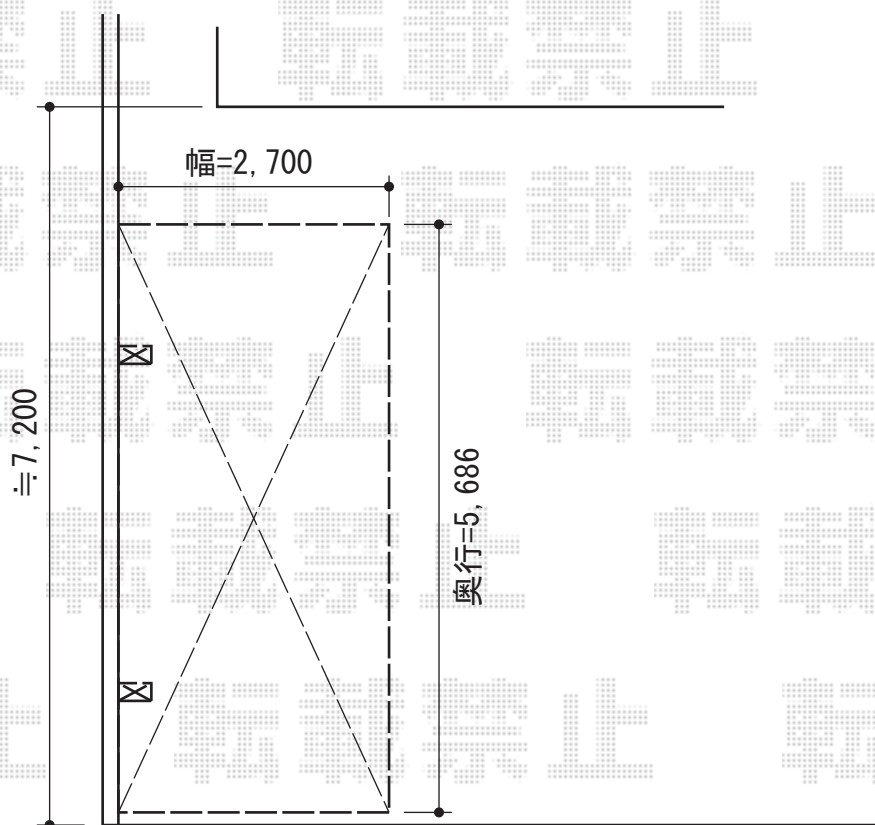

テールポートシグマIII 積雪～30cm対応

トステム テールポートシグマIII 積雪～30cm対応

幅=2,700mm

奥行=5,686mm

色：シャイングレー

屋根材：熱線吸収アクアポリカーボネート（ライトブルー）

柱仕様：ロング柱23仕様（有効高 約2,300mm）

現場状況や作図制限により概略図の内容と多少の違いが生じることがございます。
施工時は、現場優先とさせて頂きたく思いますので、お立会い頂き、
最終のご指示のほど、何卒、宜しくお願い致します。