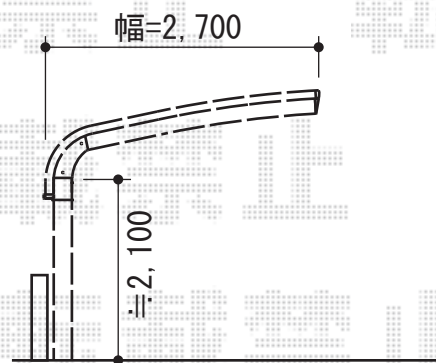

テールポートシグマIII 積雪～30cm対応

トステム テールポートシグマIII 積雪～30cm対応

幅=2,700mm

奥行=5,686mm

色：シャイングレー

屋根材：熱線吸収アクアポリカーボネート（ライトブルー）

柱仕様：ロング柱23仕様（有効高 約2,300mm）

現場状況や作図制限により概略図の内容と多少の違いが生じることがございます。
施工時は、現場優先とさせて頂きたく思いますので、お立会い頂き、
最終のご指示のほど、何卒、宜しくお願い致します。