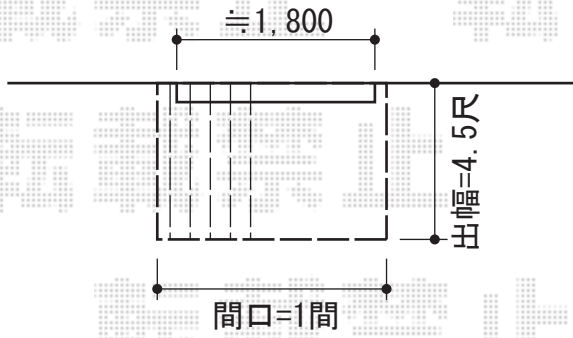

リウッドデッキII 標準 単体

既存東石に
ブラケット止め
致します

YKK AP リウッドデッキII 標準 単体
間口=1間 (1,874mm)
出幅=4.5尺 (1,395mm)
色：レッドブラウン
床板：縦貼り
幕板：標準
束柱：Sタイプ (H：450) プラチナステン

現場状況や作図制限により概略図の内容と多少の違いが生じることがございます。
施工時は、現場優先とさせて頂きたく思いますので、お立会い頂き、
最終のご指示のほど、何卒、宜しくお願い致します。