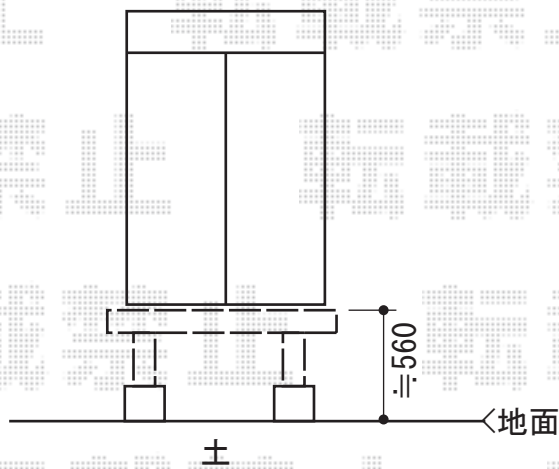

リウッドデッキII 標準 単体

既存東石に
ブラケット止め
致します

YKK AP リウッドデッキII 標準 単体
間口=1間 (1,874mm)
出幅=4.5尺 (1,395mm)
色：レッドブラウン
床板：縦貼り
幕板：標準
束柱：Sタイプ (H：450) プラチナステン

現場状況や作図制限により概略図の内容と多少の違いが生じることがございます。
施工時は、現場優先とさせて頂きたく思いますので、お立会い頂き、
最終のご指示のほど、何卒、宜しくお願い致します。