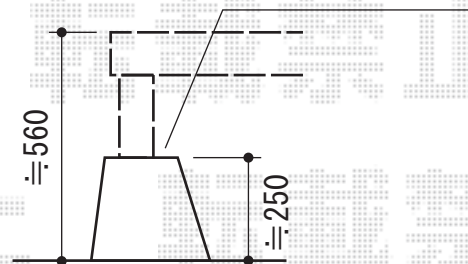

リウッドデッキII 標準 単体

既存東石に
ブラケット止め
致します

YKK AP リウッドデッキII 標準 単体
間口=1間 (1,874mm)
出幅=4.5尺 (1,395mm)
色：レッドブラウン
床板：縦貼り
幕板：標準
束柱：Sタイプ (H：450) プラチナステン

現場状況や作図制限により概略図の内容と多少の違いが生じることがございます。
施工時は、現場優先とさせて頂きたく思いますので、お立会い頂き、
最終のご指示のほど、何卒、宜しくお願い致します。