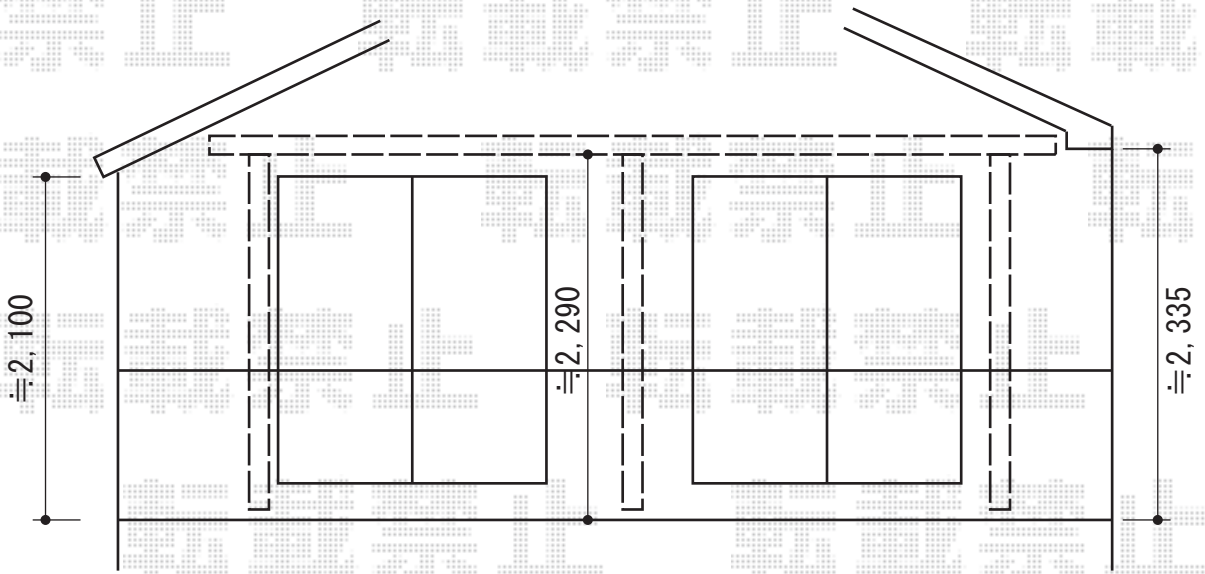

— バルコニー屋根② —

トステム ライザーテラスⅡ R型 屋根タイプ 積雪～20cm対応  
 間口=関東間2.0間+1.5間(柱芯々6,170mm 屋根幅6,390mm)  
 出幅=4尺(1,185mm) 色:シャイングレー  
 屋根材:熱線吸収アクアポリカーボネート(ライトブルー)  
 柱仕様:柱奥行移動タイプ 施工方法:下止め  
 オプション:吊り下げ物干し 標準 2本入

現場状況や作図制限により概略図の内容と多少の違いが生じることがございます。  
 施工時は、現場優先とさせていただきますので、お立会い頂き、  
 最終のご指示のほど、何卒、宜しくお願い致します。