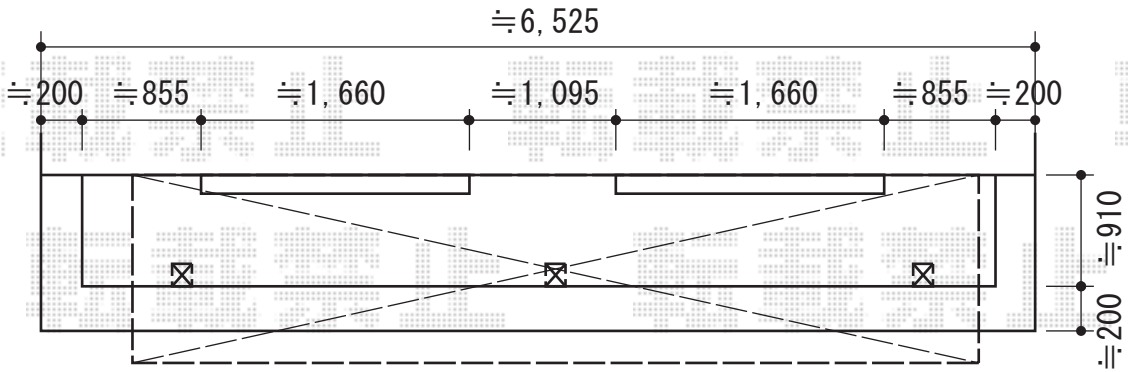

— バルコニー屋根② —

トステム ライザーテラスⅡ R型 屋根タイプ 積雪～20cm対応  
 間口=関東間2.0間+1.5間(柱芯々6,170mm 屋根幅6,390mm)  
 出幅=4尺(1,185mm) 色:シャイングレー  
 屋根材:熱線吸収アクアポリカーボネート(ライトブルー)  
 柱仕様:柱奥行移動タイプ 施工方法:下止め  
 オプション:吊り下げ物干し 標準 2本入

現場状況や作図制限により概略図の内容と多少の違いが生じることがございます。  
 施工時は、現場優先とさせていただきますので、お立会い頂き、  
 最終のご指示のほど、何卒、宜しくお願い致します。