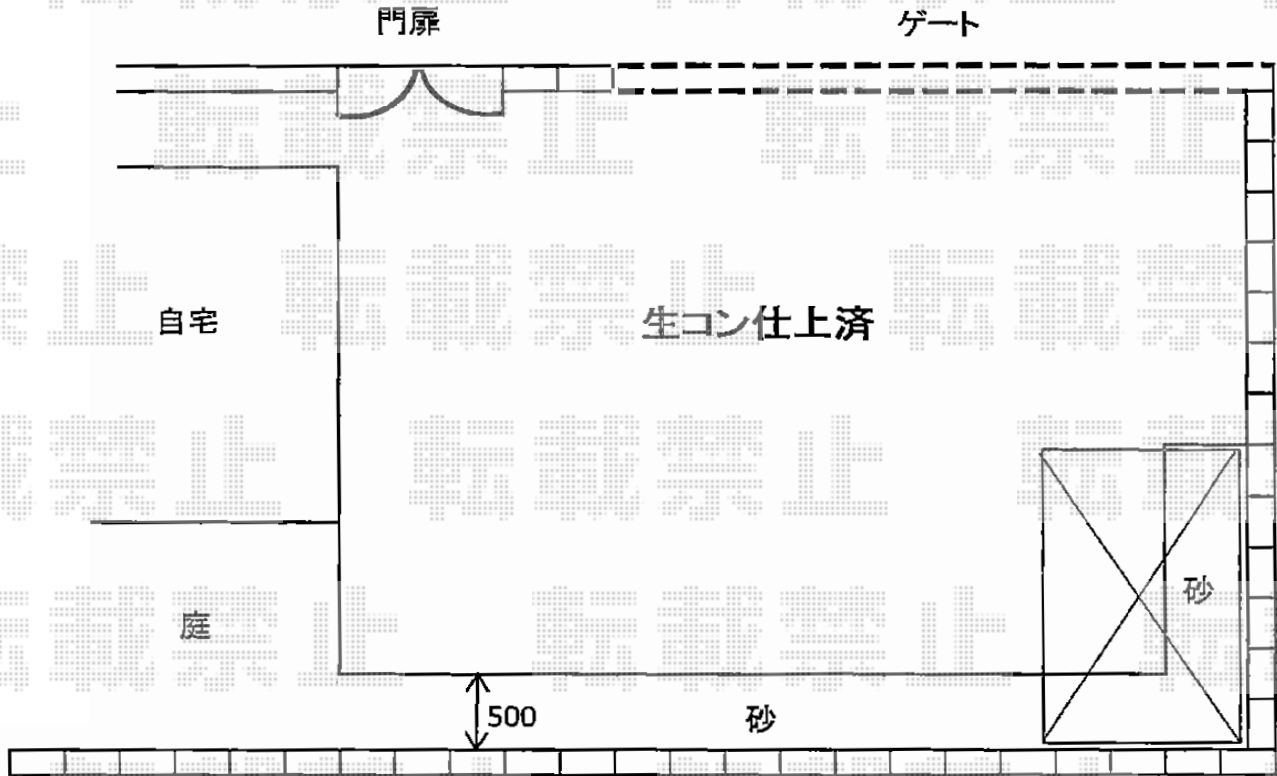

レイナポート ミニ 積雪~20cm対応

YKK AP レイナポート ミニ 積雪~20cm対応
幅=2,100mm
奥行=2,904mm
色：プラチナステン
屋根材：ポリカーボネート（アースブルー）
柱仕様：標準柱仕様（有効高 約1,814mm）

現場状況や作図制限により概略図の内容と多少の違いが生じることがございます。
施工時は、現場優先とさせて頂きたく思いますので、お立会い頂き、
最終のご指示のほど、何卒、宜しくお願い致します。