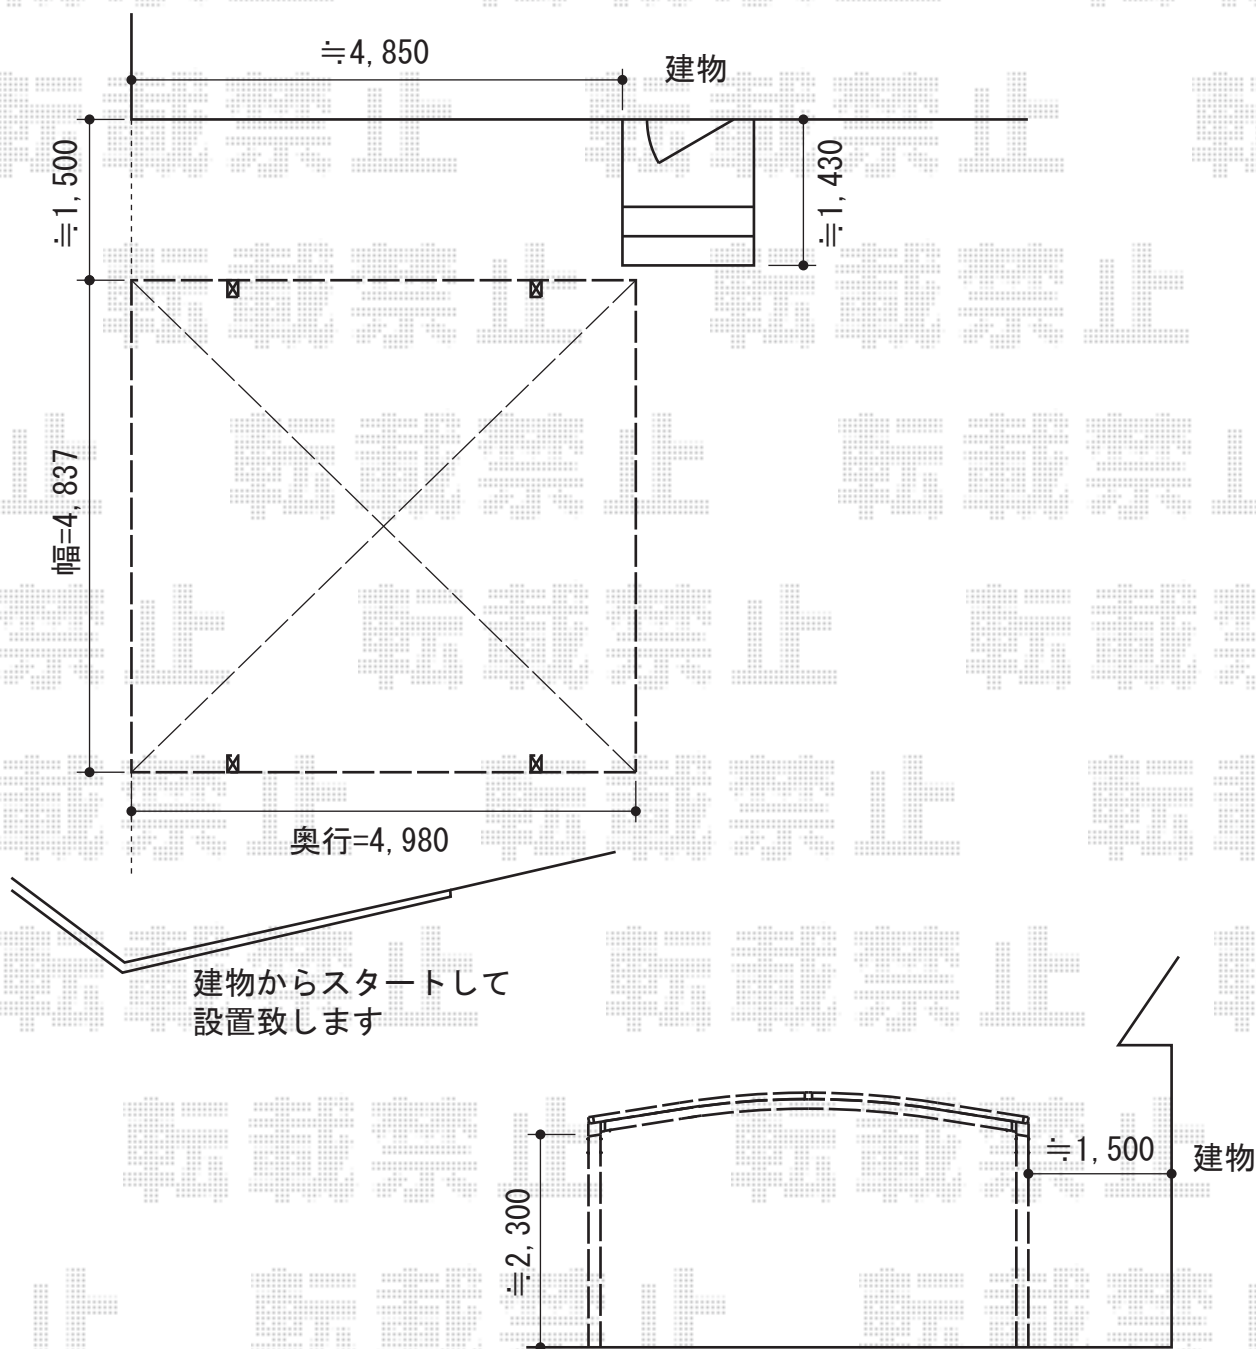

# カーブポートシグマIII ワイド 積雪～30cm対応

トステム カーブポートシグマIII ワイド 積雪～30cm対応  
幅=4,837mm  
奥行=4,980mm  
色：シャイングレー  
屋根材：ポリカーボネート（クリアマット/すりガラス調）  
柱仕様：ロング柱23仕様（有効高 約2,300mm）

現場状況や作図制限により概略図の内容と多少の違いが生じることがございます。  
施工時は、現場優先とさせて頂きたく思いますので、お立会い頂き、  
最終のご指示のほど、何卒、宜しくお願い致します。