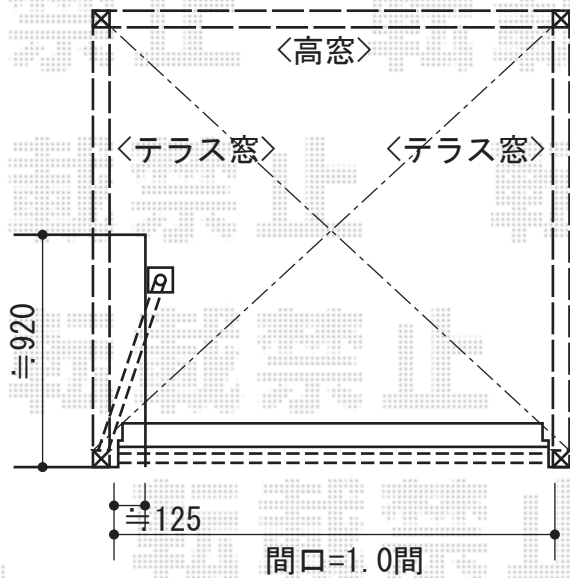

ほせるんですII F型 床納まり 積雪~20cm対応

トステム ほせるんですII F型 床納まり 積雪~20cm対応  
寸法=1.0間 (1,820mm) × 6尺 (1,785mm)  
正面ユニット：高窓 (2枚建)  
側面ユニット：左右共/テラス (2枚建)  
色：ブロンズ  
屋根材：ポリカーボネート (ブルースモーク)  
床材：グレー  
オプション：側面付け物干し (¥12,500)、網戸