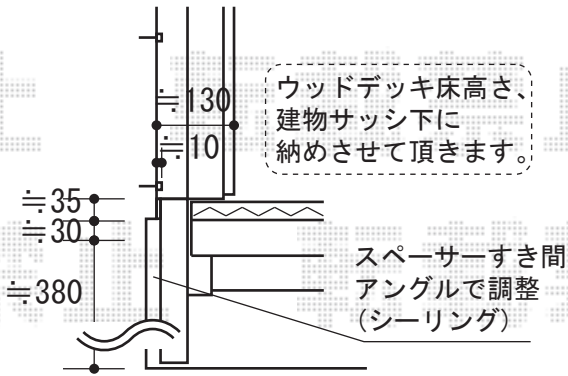

ほせるんですII F型 床納まり 積雪~20cm対応

トステム ほせるんですII F型 床納まり 積雪~20cm対応  
寸法=1.0間 (1,820mm) × 6尺 (1,785mm)  
正面ユニット：高窓 (2枚建)  
側面ユニット：左右共/テラス (2枚建)  
色：ブロンズ  
屋根材：ポリカーボネート (ブルースモーク)  
床材：グレー  
オプション：側面付け物干し (¥12,500)、網戸