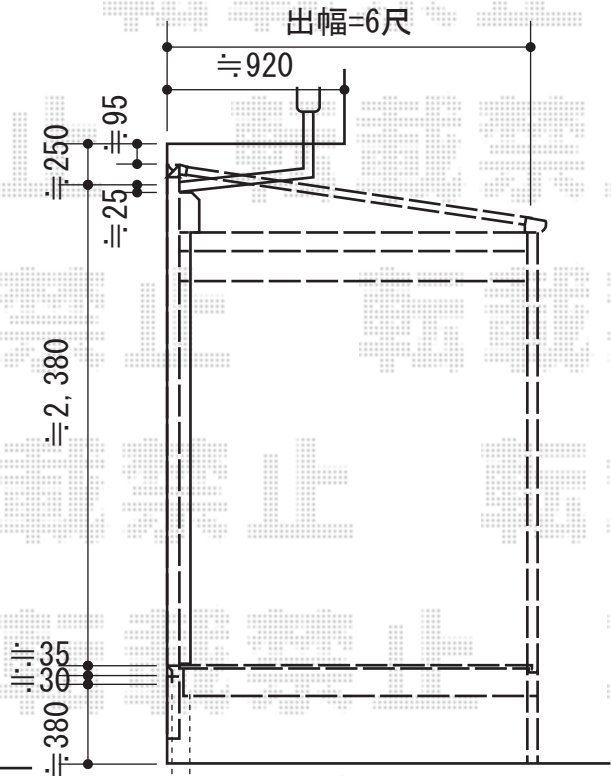

ほせるんですII F型 床納まり 積雪~20cm対応

トステム ほせるんですII F型 床納まり 積雪~20cm対応  
寸法=1.0間 (1,820mm) × 6尺 (1,785mm)  
正面ユニット：高窓 (2枚建)  
側面ユニット：左右共/テラス (2枚建)  
色：ブロンズ  
屋根材：ポリカーボネート (ブルースモーク)  
床材：グレー  
オプション：側面付け物干し (¥12,500)、網戸