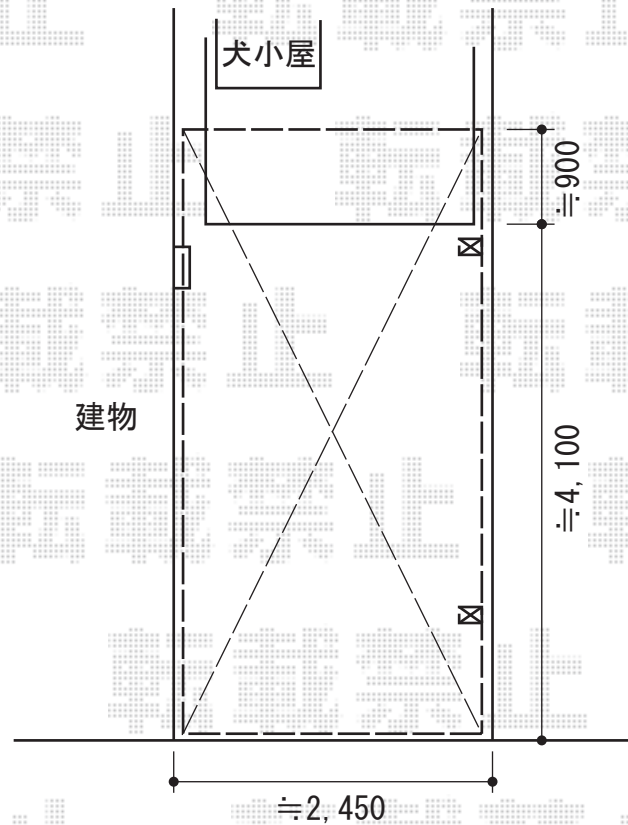

プレシオスポーツ 積雪～20cm対応

Value Select プレシオスポーツ 積雪～20cm対応

幅=2,400mm

奥行=5,052mm

色：ノーブルステン

屋根材：熱線遮断ポリカーボネート（スカイブルーマット調）

柱仕様：ハイルーフ仕様（有効高 約2,250mm）

現場状況や作図制限により概略図の内容と多少の違いが生じることがございます。
施工時は、現場優先とさせて頂きたく思いますので、お立会い頂き、
最終のご指示のほど、何卒、宜しくお願い致します。