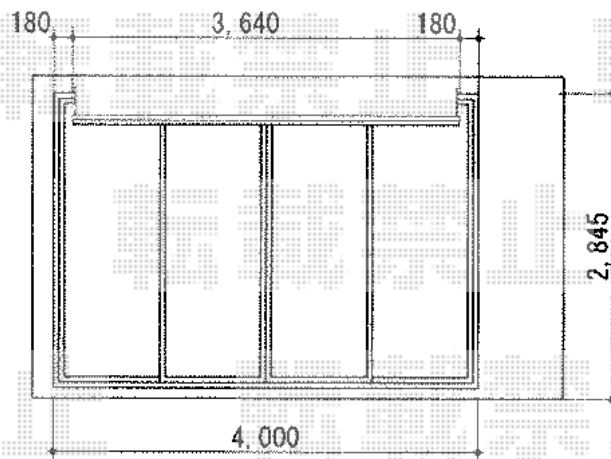

彩鳥 CR型 ボックスタイプ リモコン式

トステム 彩鳥 CR型 ボックスタイプ リモコン式
間口=3,640mm
出幅=2,000mm
本体色：シャイングレー
キャンバス色：アクリル（ブリティッシュグリーン）
駆動：外観右側駆動

現場状況や作図制限により概略図の内容と多少の違いが生じることがございます。
施工時は、現場優先とさせて頂きたく思いますので、お立会い頂き、
最終のご指示のほど、何卒、宜しくお願い致します。