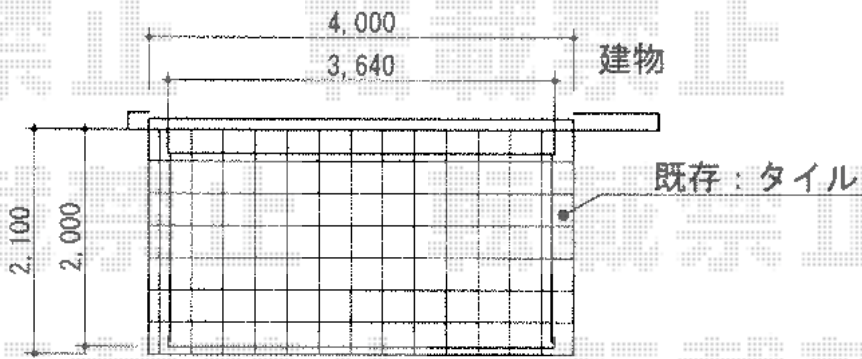

彩鳥 CR型 ボックスタイプ リモコン式

トステム 彩鳥 CR型 ボックスタイプ リモコン式
間口=3,640mm
出幅=2,000mm
本体色：シャイングレー
キャンバス色：アクリル（ブリティッシュグリーン）
駆動：外観右側駆動

現場状況や作図制限により概略図の内容と多少の違いが生じることがございます。
施工時は、現場優先とさせて頂きたく思いますので、お立会い頂き、
最終のご指示のほど、何卒、宜しくお願い致します。