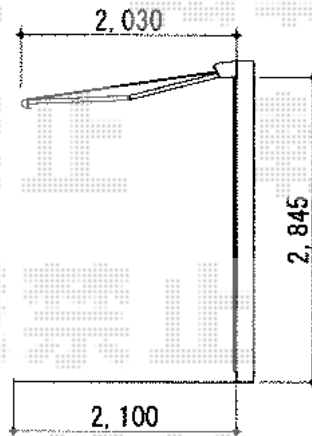

彩鳥 CR型 ボックスタイプ リモコン式

トステム 彩鳥 CR型 ボックスタイプ リモコン式
間口=3,640mm
出幅=2,000mm
本体色：シャイングレー
キャンバス色：アクリル（ブリティッシュグリーン）
駆動：外観右側駆動

現場状況や作図制限により概略図の内容と多少の違いが生じることがございます。
施工時は、現場優先とさせて頂きたく思いますので、お立会い頂き、
最終のご指示のほど、何卒、宜しくお願い致します。