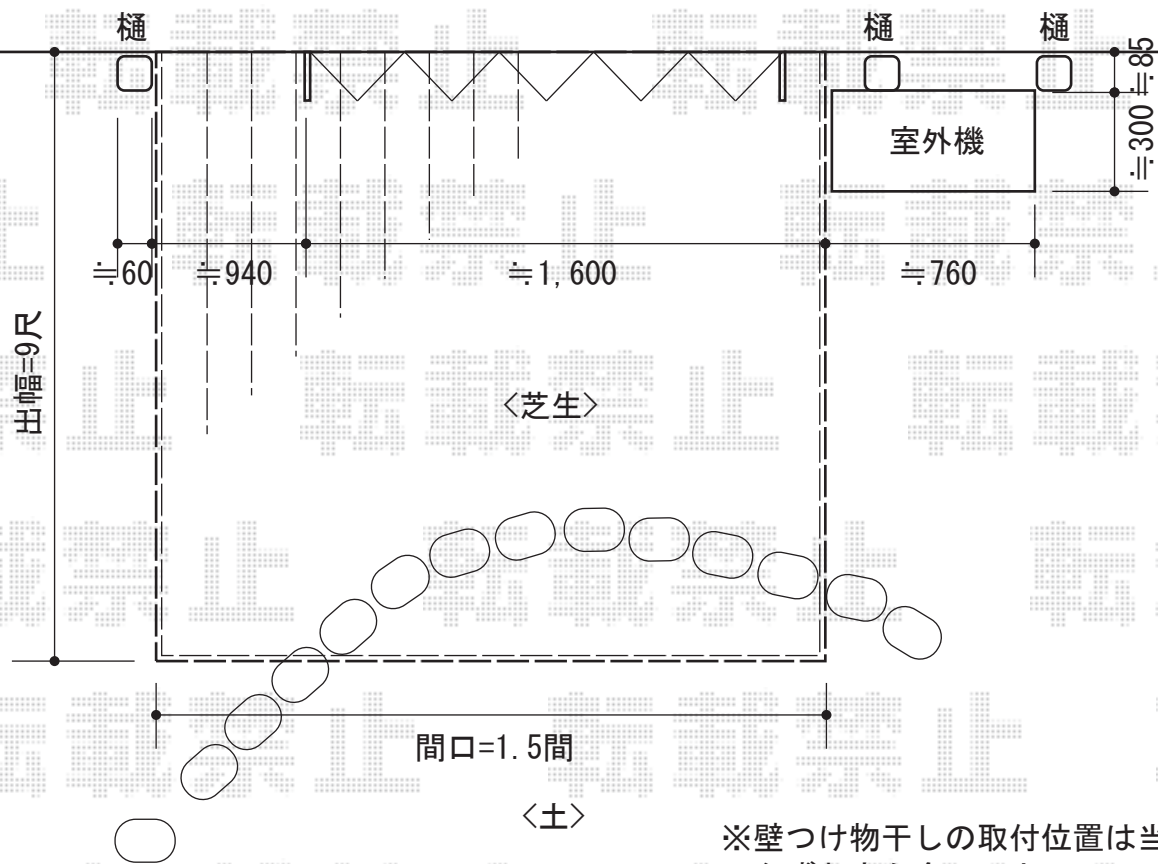

# リウッドデッキII 単体

ウッドデッキ床高さ、  
建物サッシ下(≒410)に  
納めさせていただきます。

※壁つけ物干しの取付位置は当日  
必ずお立ち会いの上、  
ご指示をお願い致します。

YKK AP リウッドデッキII 単体

間口=標準1.5間 (2,784mm)

出幅=9尺 (2,760mm)

色: 床板/ホワイトブラウン 東柱/プラチナステン

床板: 縦貼り

東柱: Sタイプ(450mm)

現場状況や作図制限により概略図の内容と多少の違いが生じることがございます。  
施工時は、現場優先とさせていただきますので、お立ち会い頂き、  
最終のご指示のほど、何卒、宜しくお願い致します。

EX-SHOP  
HTTP://WWW.EX-SHOP.NET

担当: 長谷川