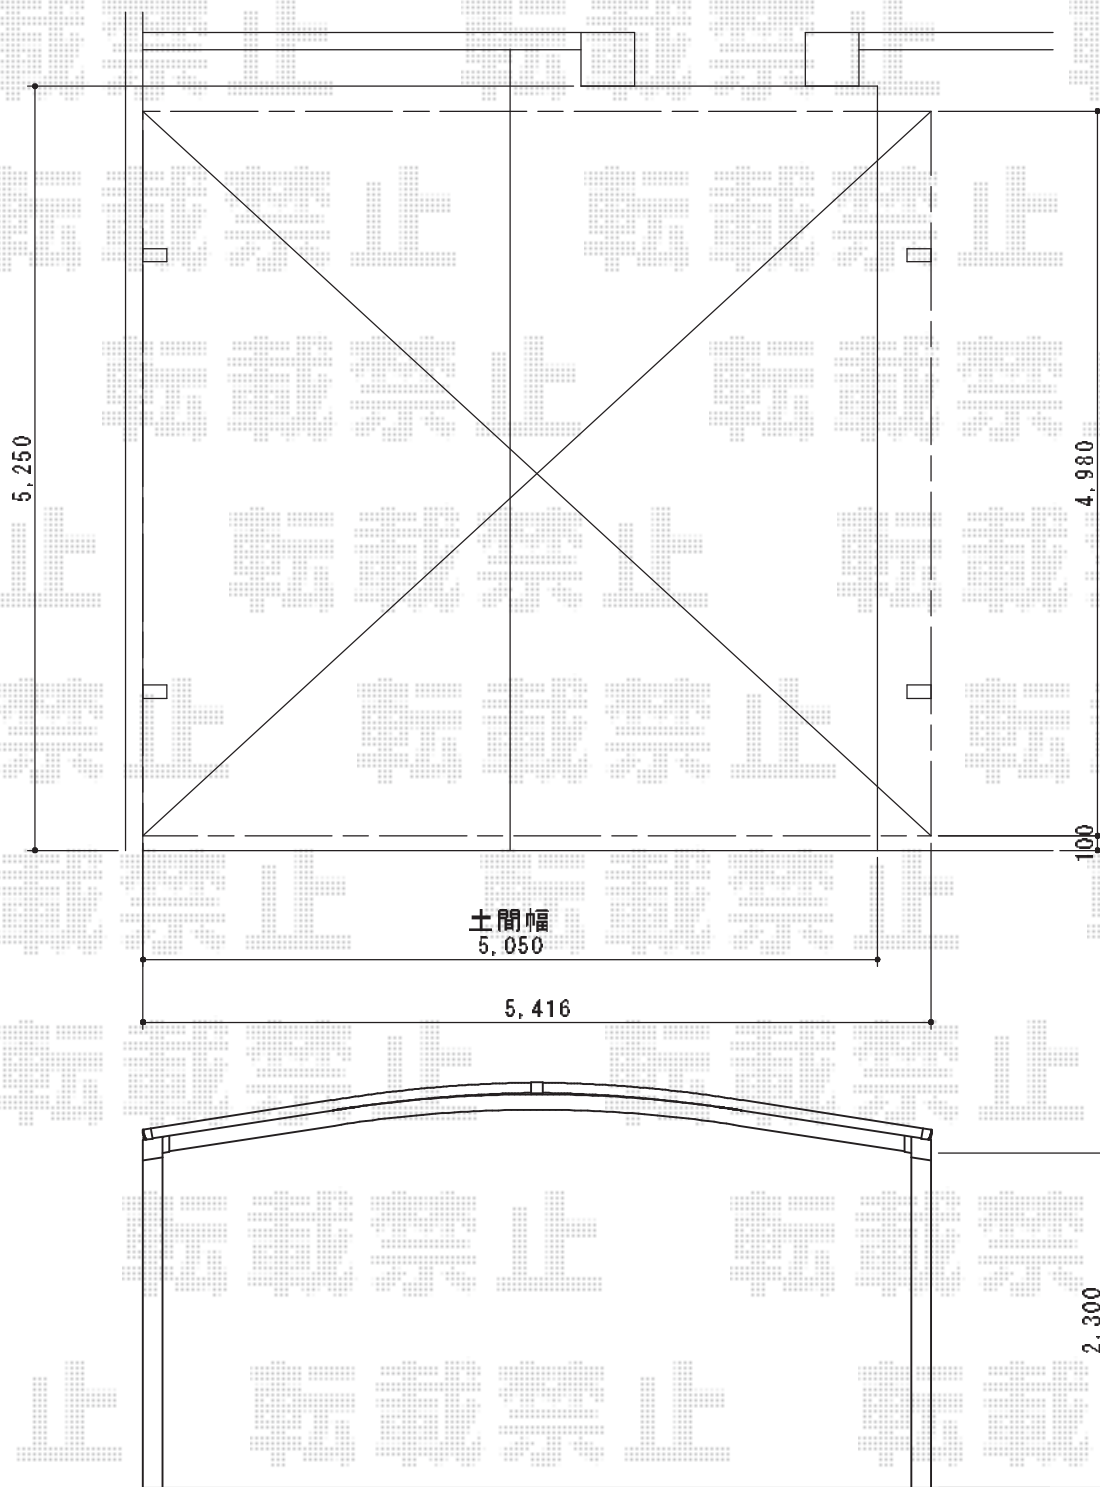

# カーブポートシグマIII ワイド 積雪～30cm対応

トステム カーブポートシグマIII ワイド 積雪～30cm対応  
幅=5,443mm  
奥行=4,980mm  
色：ホワイト  
屋根材：ポリカーボネート（クリアマット/すりガラス調）  
柱仕様：ロング柱23仕様（有効高 約2,300mm）

現場状況や作図制限により概略図の内容と多少の違いが生じることがございます。  
施工時は、現場優先とさせていただきますので、お立会い頂き、  
最終のご指示のほど、何卒、宜しくお願い致します。