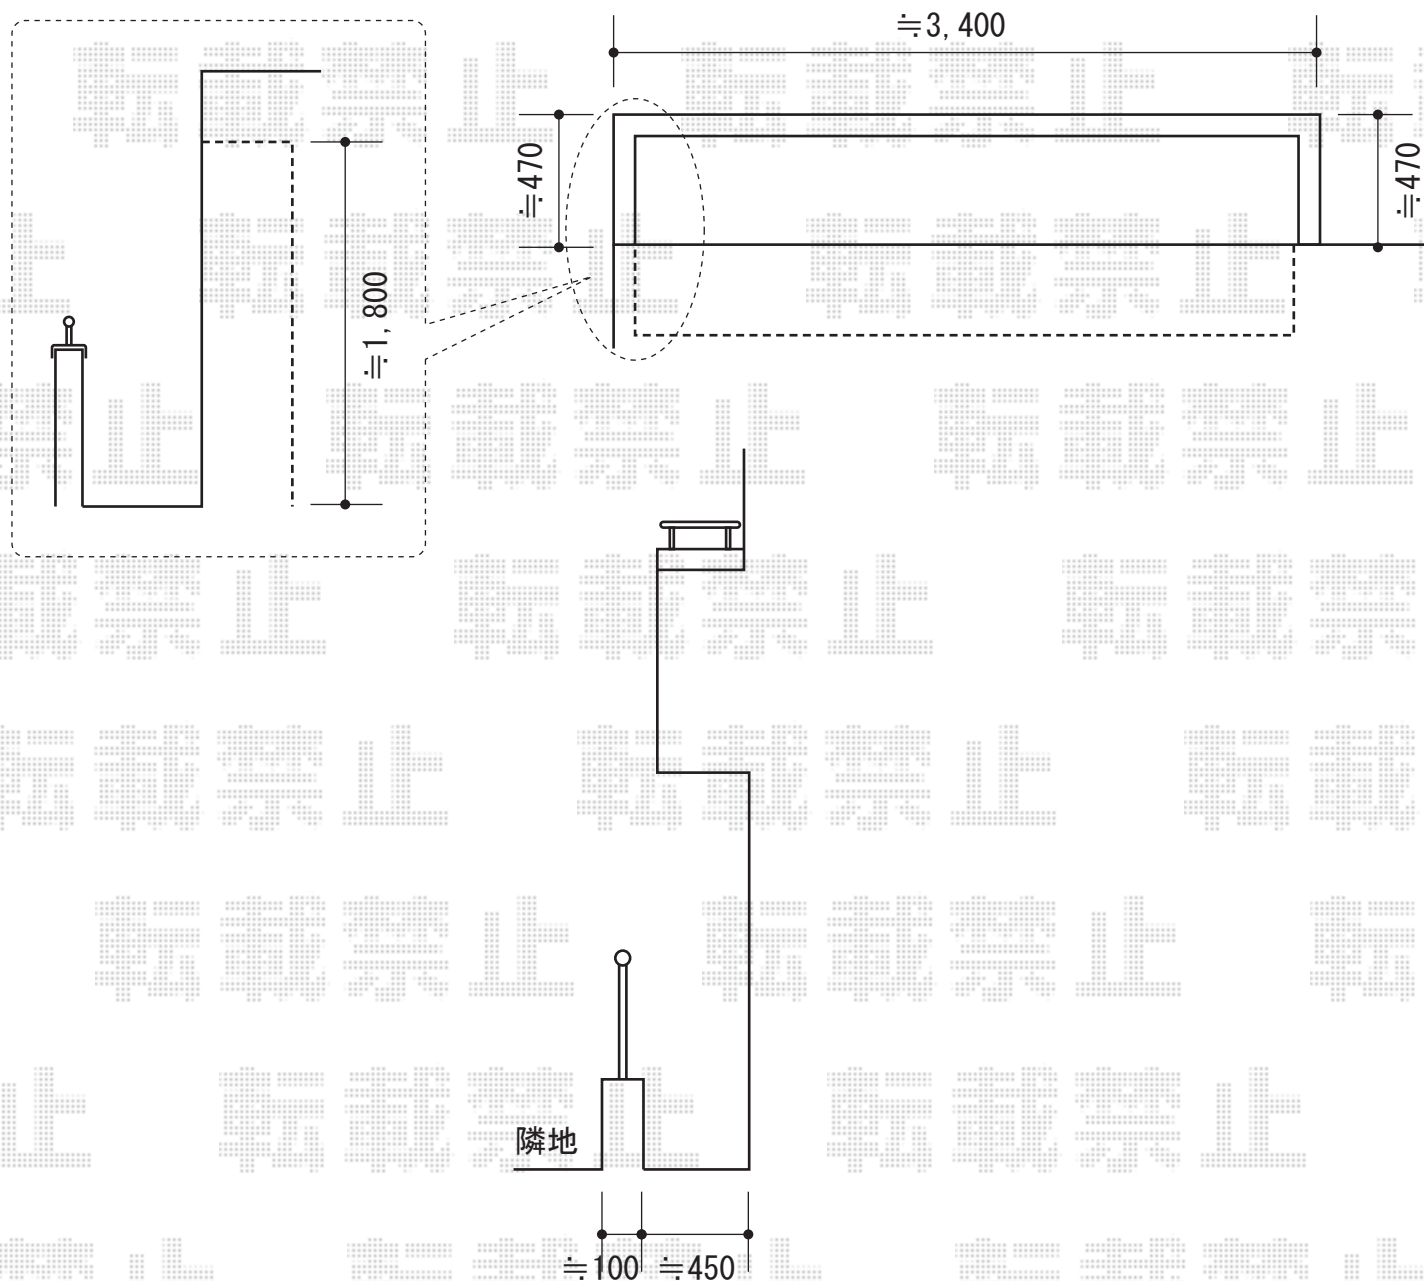

ベクターテラス R型 ルーフタイプ 単体 積雪～20cm対応

YKK AP ベクターテラス R型 ルーフタイプ 単体 積雪～20cm対応
間口=関東間2.0間 (屋根幅3,715mm)
出幅=2尺 (570mm)
色：プラチナステン
屋根材：ポリカーボネート (トーマイマット/すりガラス調)
柱仕様：柱なし (ルーフタイプ)
施工方法：下止め
オプション：壁付け水平式物干し 標準 2本入

現場状況や作図制限により概略図の内容と多少の違いが生じることがございます。
施工時は、現場優先とさせて頂きたく思いますので、お立会い頂き、
最終のご指示のほど、何卒、宜しくお願い致します。