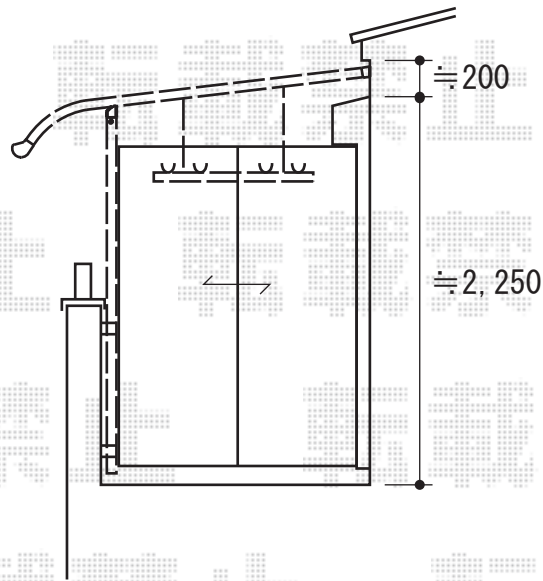

パワーアルファ RB型 屋根タイプ 単体 積雪～20cm対応

施工に際して、
オプション：物干しの
取付位置・高さの
ご確認を頂けますよう、
お願い致します

トステム パワーアルファ RB型 屋根タイプ 積雪～20cm対応
間口=関東間2.0間 (柱芯々3,620mm 屋根幅3,840mm)
出幅=7尺 (2,085mm)
色：シャイングレー
屋根材：ポリカーボネート (ブルースモーク)
柱仕様：柱奥行移動タイプ
施工方法：下止め
追加部材：吊り下げ物干し 標準 2本入