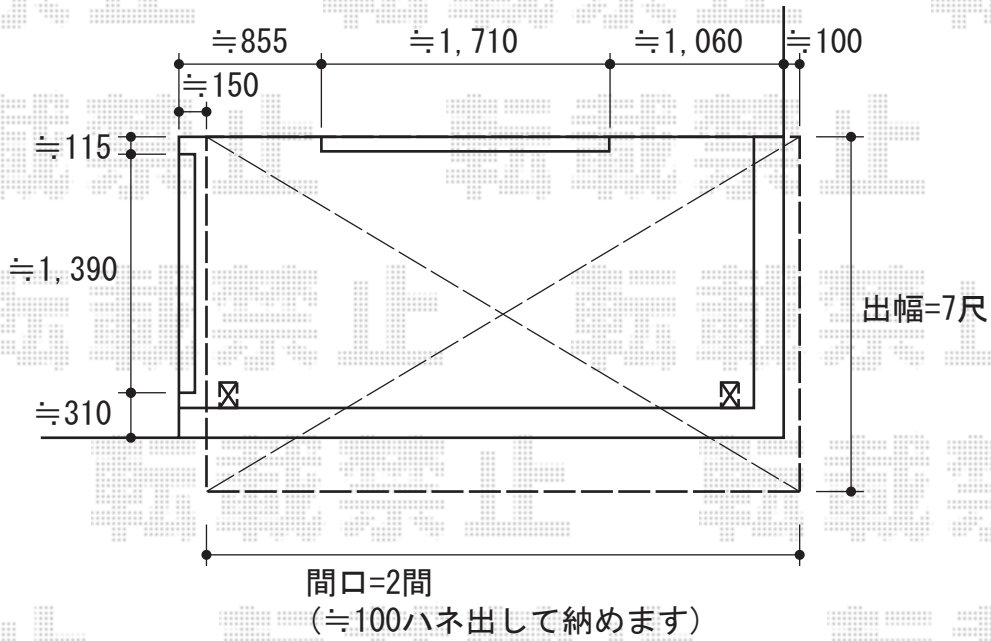

パワーアルファ RB型 屋根タイプ 単体 積雪～20cm対応

施工に際して、
オプション：物干しの
取付位置・高さの
ご確認を頂けますよう、
お願い致します

トステム パワーアルファ RB型 屋根タイプ 積雪～20cm対応
間口=関東間2.0間 (柱芯々3,620mm 屋根幅3,840mm)
出幅=7尺 (2,085mm)
色：シャイングレー
屋根材：ポリカーボネート (ブルースモーク)
柱仕様：柱奥行移動タイプ
施工方法：下止め
追加部材：吊り下げ物干し 標準 2本入