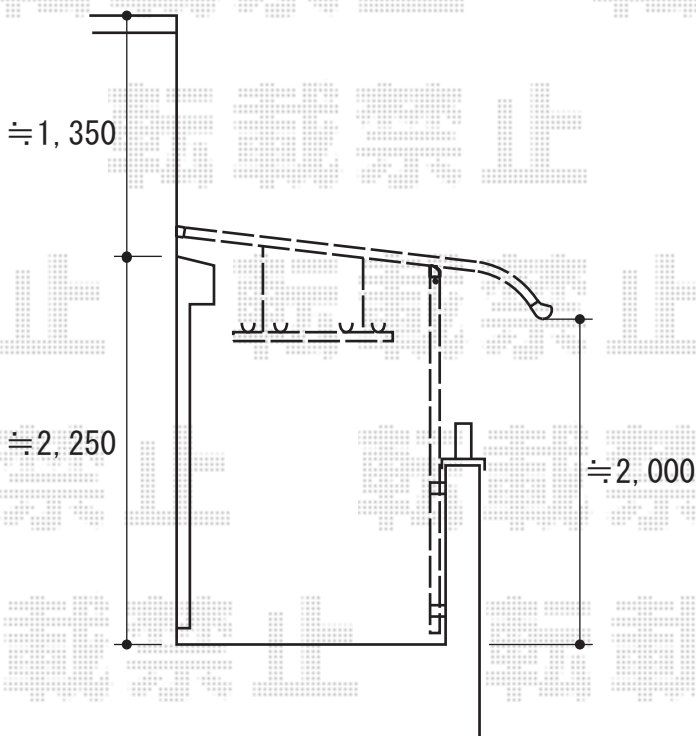

パワーアルファ RB型 屋根タイプ 単体 積雪~20cm対応

施工に際して、
オプション：物干しの
取付位置・高さの
ご確認を頂けますよう、
お願い致します

トステム パワーアルファ RB型 屋根タイプ 積雪~20cm対応
間口=間東間2.0間 (柱芯々3,620mm 屋根幅3,840mm)
出幅=8尺 (2,385mm)
色：シャイングレー
屋根材：ポリカーボネート (ブルースモーク)
柱仕様：柱奥行移動タイプ
施工方法：下止め
追加部材：吊り下げ物干し 標準 2本入

現場状況や作図制限により概略図の内容と多少の違いが生じることがございます。
施工時は、現場優先とさせて頂きたく思いますので、お立会い頂き、
最終のご指示のほど、何卒、宜しくお願い致します。

EX-SHOP
HTTP://WWW.EX-SHOP.NET

担当：山田