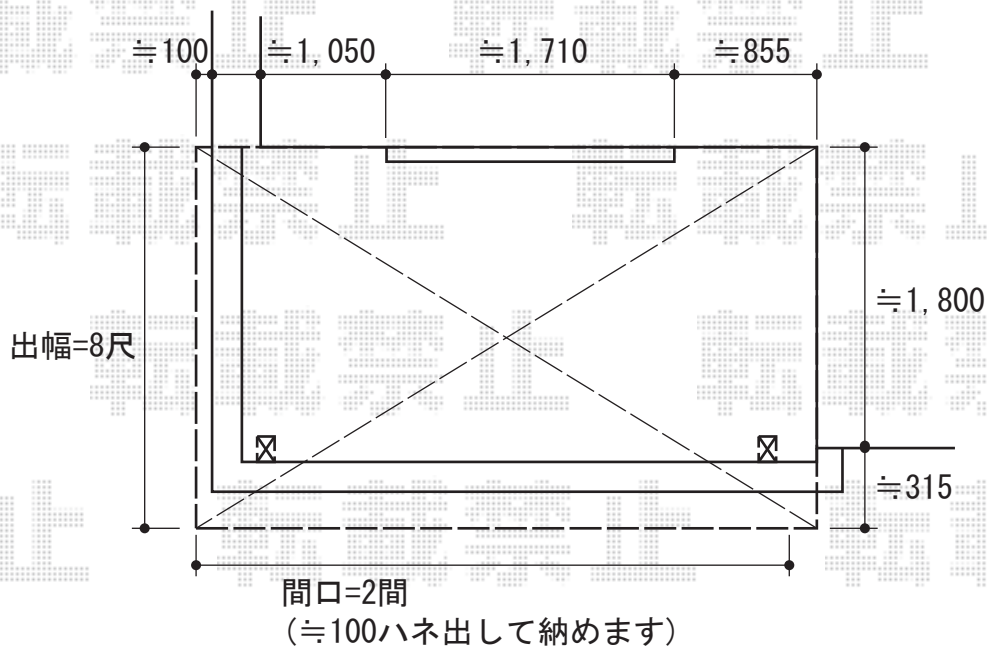

パワーアルファ RB型 屋根タイプ 単体 積雪~20cm対応

施工に際して、
オプション：物干しの
取付位置・高さの
ご確認を頂けますよう、
お願い致します

トステム パワーアルファ RB型 屋根タイプ 積雪~20cm対応
間口=間東間2.0間 (柱芯々3,620mm 屋根幅3,840mm)
出幅=8尺 (2,385mm)
色：シャイングレー
屋根材：ポリカーボネート (ブルースモーク)
柱仕様：柱奥行移動タイプ
施工方法：下止め
追加部材：吊り下げ物干し 標準 2本入

現場状況や作図制限により概略図の内容と多少の違いが生じることがございます。
施工時は、現場優先とさせて頂きたく思いますので、お立会い頂き、
最終のご指示のほど、何卒、宜しくお願い致します。

EX-SHOP
HTTP://WWW.EX-SHOP.NET

担当：山田