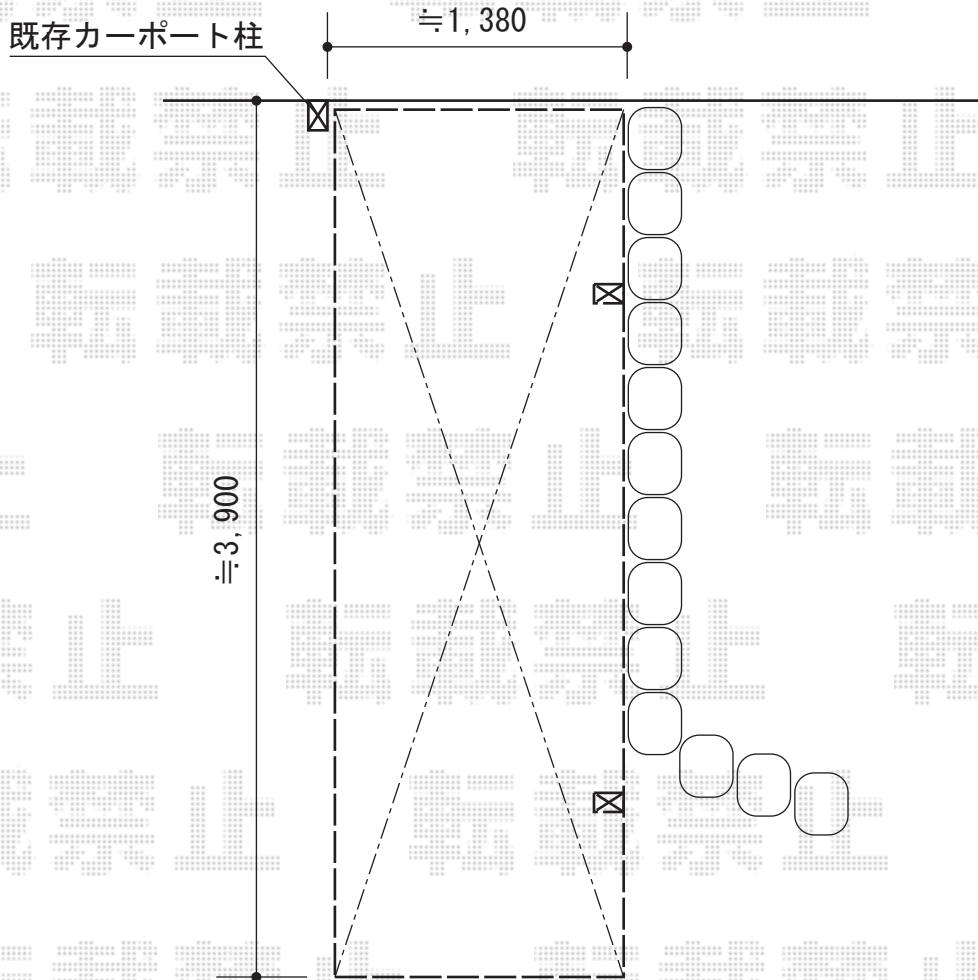

プレシオスポート 積雪～20cm対応

Value Select プレシオスポート 積雪～20cm対応
幅=2,400mm
奥行=5,052mm
色：ノーブルステン
屋根材：ポリカーボネート（スカイブルー）
柱仕様：ハイルーフ仕様（有効高 約2,250mm）

現場状況や作図制限により概略図の内容と多少の違いが生じることがございます。
施工時は、現場優先とさせて頂きたく思いますので、お立会い頂き、
最終のご指示のほど、何卒、宜しくお願い致します。