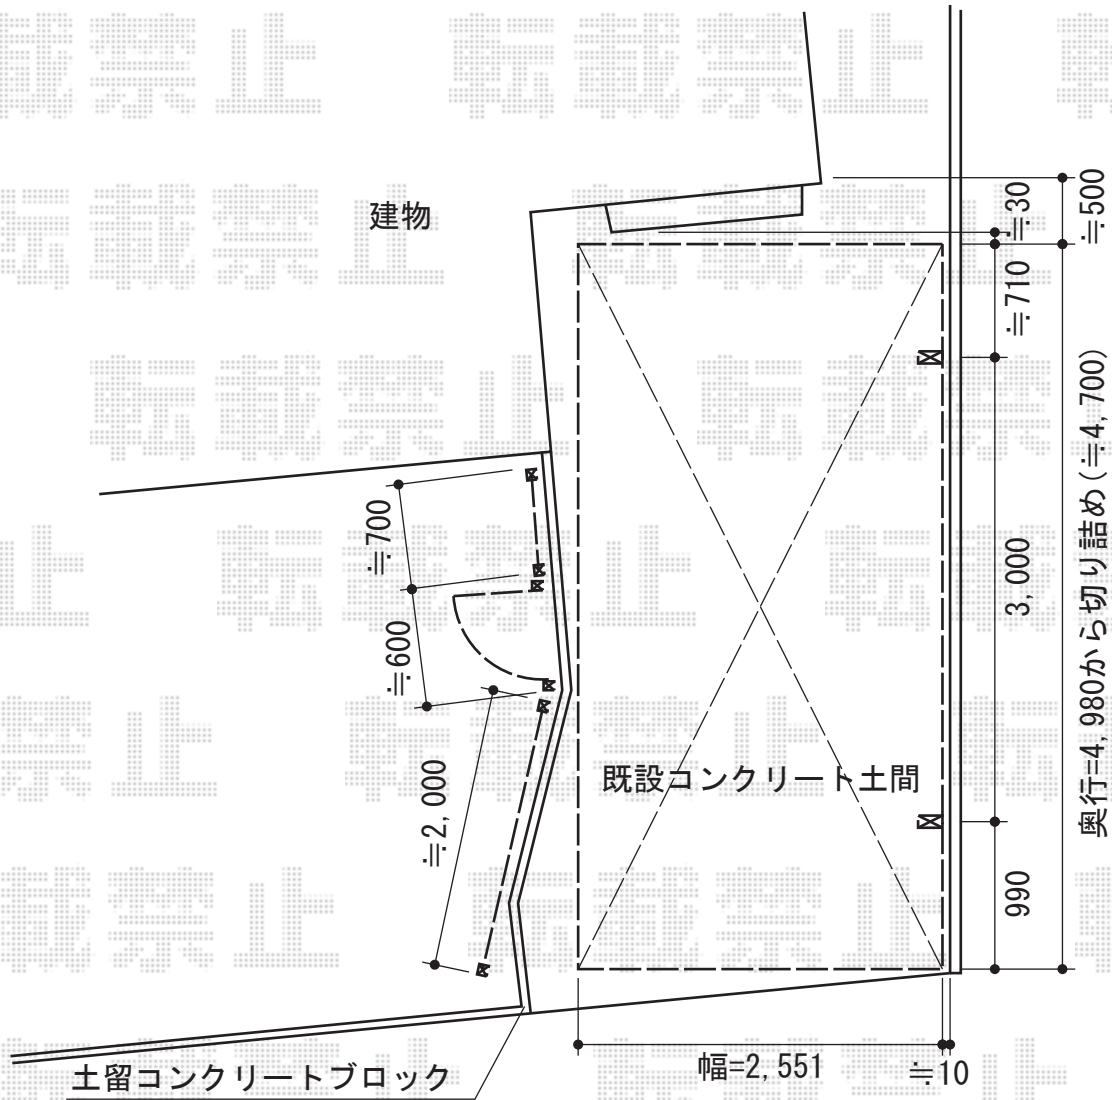

カーポート・フェンス・門扉

トステム カーブポートシグマIII 積雪~30cm対応
 幅=2,551mm
 奥行=4,980mm
 色：オータムブラウン
 屋根材：熱線吸収アクアポリカーボネート（ライトブルー）
 柱仕様：標準柱仕様（有効高 約1,800mm）

TOEX プリレオR2型 片開き 柱使用タイプ
 扉1枚（W×H）=（600×1,000mm）
 色：オータムブラウン
 錠：シリンダー錠RD型
 開き：内開き

YKK AP イーネットフェンス1M型
 本体1枚（W×H）=（1,990×1,000mm）×2枚
 スチール間仕切柱：T100×4本
 柱部品：T100端柱用×4セット
 端部キャップ：1セット
 色：ダークブラウン

現場状況や作図制限により概略図の内容と多少の違いが生じることがございます。
 施工時は、現場優先とさせて頂きたく思いますので、お立会い頂き、
 最終のご指示のほど、何卒、宜しくお願い致します。