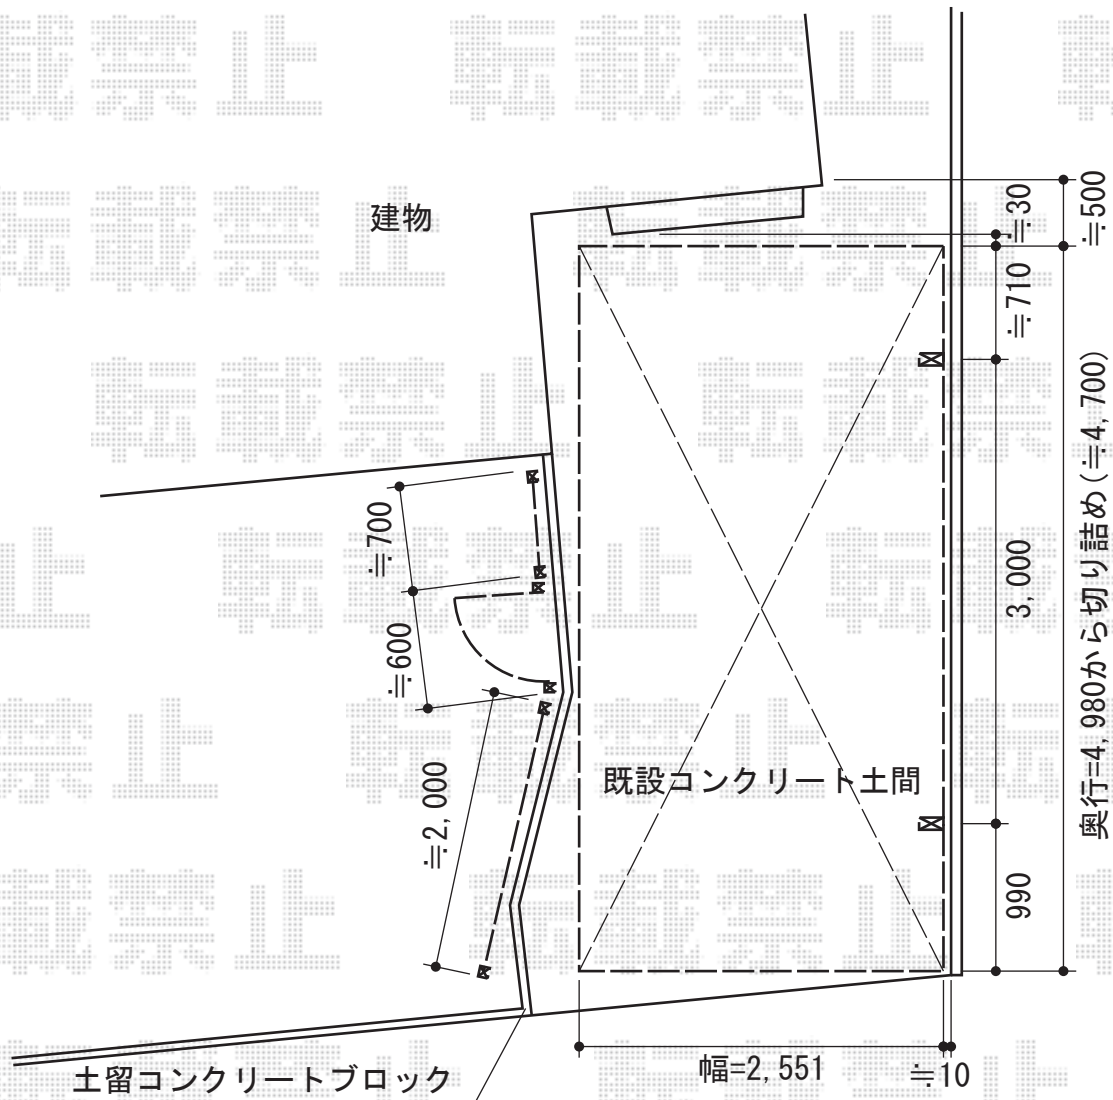

カーポート・フェンス・門扉

トステム カーブポートシグマIII 積雪~30cm対応
 幅=2,551mm
 奥行=4,980mm
 色：オータムブラウン
 屋根材：熱線吸収アクアポリカーボネート（ライトブルー）
 柱仕様：標準柱仕様（有効高 約1,800mm）

TOEX プリレオR2型 片開き 柱使用タイプ
 扉1枚（W×H）=（600×1,000mm）
 色：オータムブラウン
 錠：シリンダー錠RD型
 開き：内開き

YKK AP イーネットフェンス1M型
 本体1枚（W×H）=（1,990×1,000mm）×2枚
 スチール間仕切柱：T100×4本
 柱部品：T100端柱用×4セット
 端部キャップ：1セット
 色：ダークブラウン

現場状況や作図制限により概略図の内容と多少の違いが生じることがございます。
 施工時は、現場優先とさせて頂きたく思いますので、お立会い頂き、
 最終のご指示のほど、何卒、宜しくお願い致します。