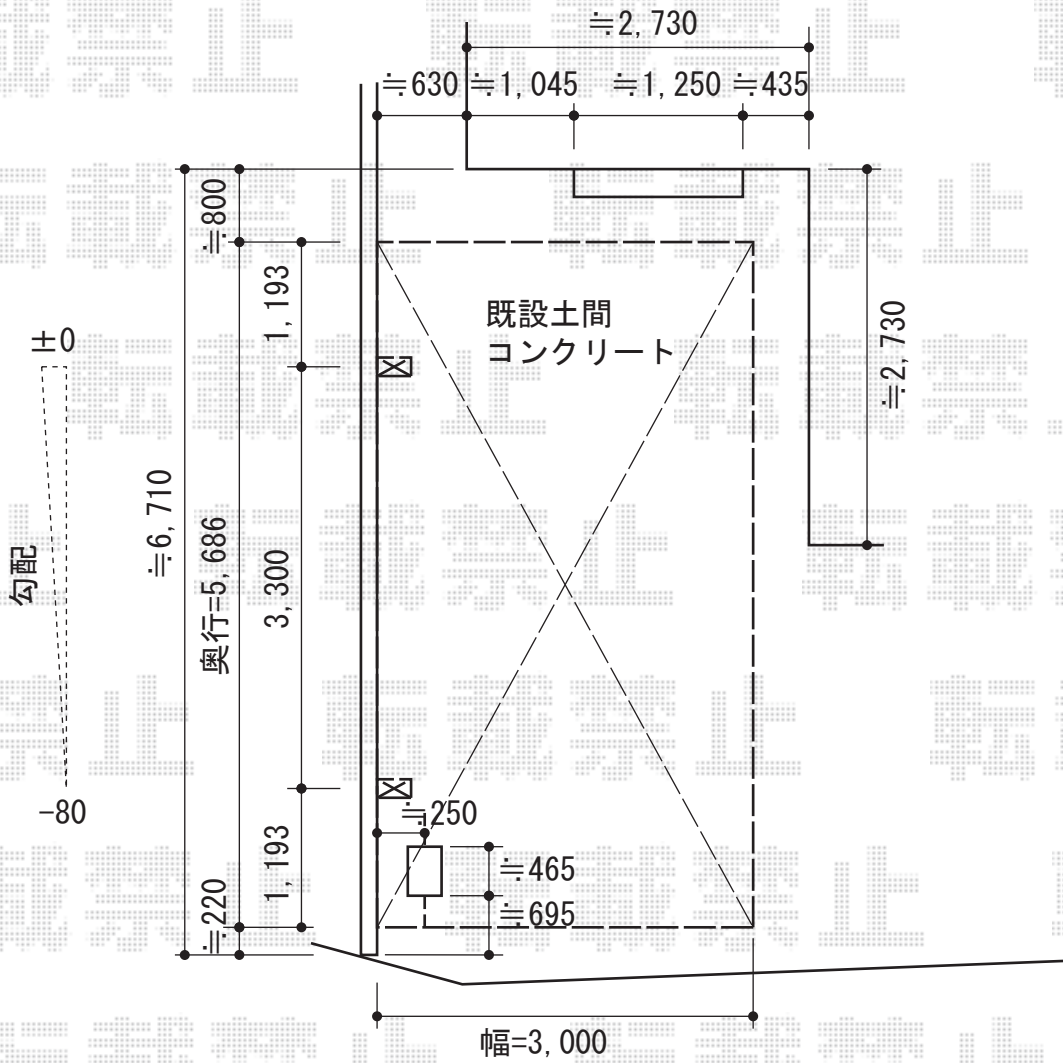

カーブポートシグマIII 積雪～30cm対応

トステム カーブポートシグマIII 積雪～30cm対応
 幅=3,000mm
 奥行=5,686mm
 色：シャイングレー
 屋根材：ポリカーボネート（ブルースモーク）
 柱仕様：ロング柱23仕様（有効高 約2,304mm）

現場状況や作図制限により概略図の内容と多少の違いが生じることがございます。
 施工時は、現場優先とさせて頂きたく思いますので、お立会い頂き、
 最終のご指示のほど、何卒、宜しくお願い致します。