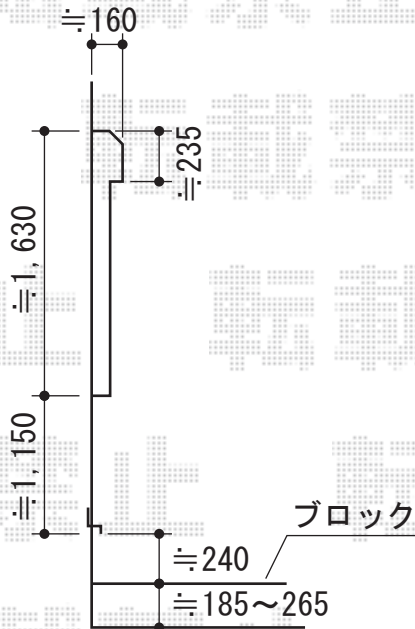

カーブポートシグマIII 積雪～30cm対応

トステム カーブポートシグマIII 積雪～30cm対応
 幅=3,000mm
 奥行=5,686mm
 色：シャイングレー
 屋根材：ポリカーボネート（ブルースモーク）
 柱仕様：ロング柱23仕様（有効高 約2,304mm）

現場状況や作図制限により概略図の内容と多少の違いが生じることがございます。
 施工時は、現場優先とさせて頂きたく思いますので、お立会い頂き、
 最終のご指示のほど、何卒、宜しくお願い致します。