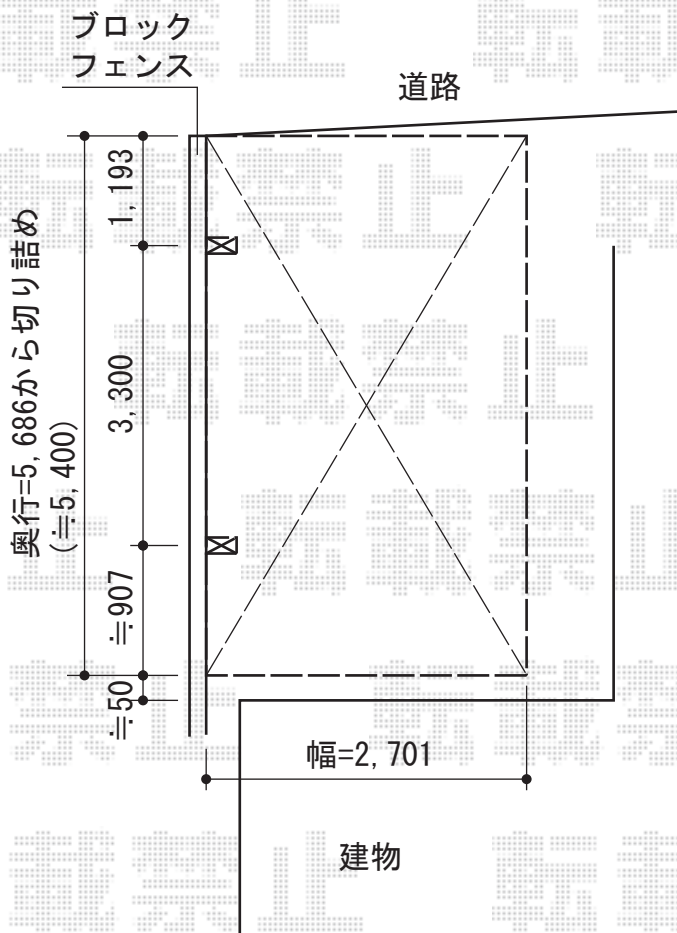

カーブポートシグマIII 積雪～30cm対応

トステム カーブポートシグマIII 積雪～30cm対応

幅=2,701mm

奥行=5,686mm

色：シャイングレー

屋根材：熱線吸収アクアポリカーボネート（ライトブルー）

柱仕様：ロング柱23仕様（有効高 約2,300mm）

現場状況や作図制限により概略図の内容と多少の違いが生じることがございます。
施工時は、現場優先とさせて頂きたく思いますので、お立会い頂き、
最終のご指示のほど、何卒、宜しくお願い致します。