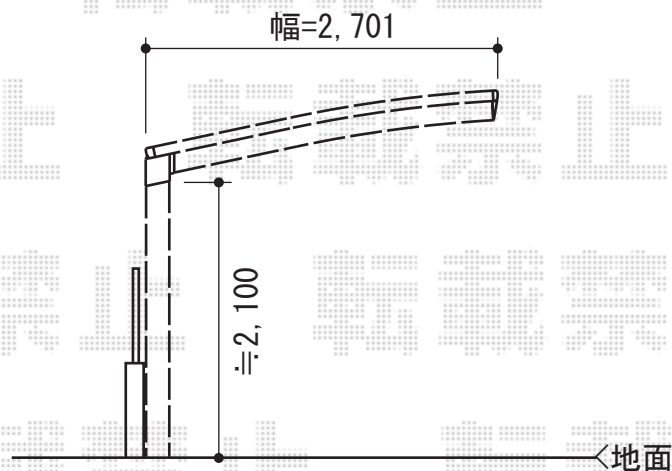

カーブポートシグマIII 積雪～30cm対応

トステム カーブポートシグマIII 積雪～30cm対応

幅=2,701mm

奥行=5,686mm

色：シャイングレー

屋根材：熱線吸収アクアポリカーボネート（ライトブルー）

柱仕様：ロング柱23仕様（有効高 約2,300mm）

現場状況や作図制限により概略図の内容と多少の違いが生じることがございます。
施工時は、現場優先とさせて頂きたく思いますので、お立会い頂き、
最終のご指示のほど、何卒、宜しくお願い致します。