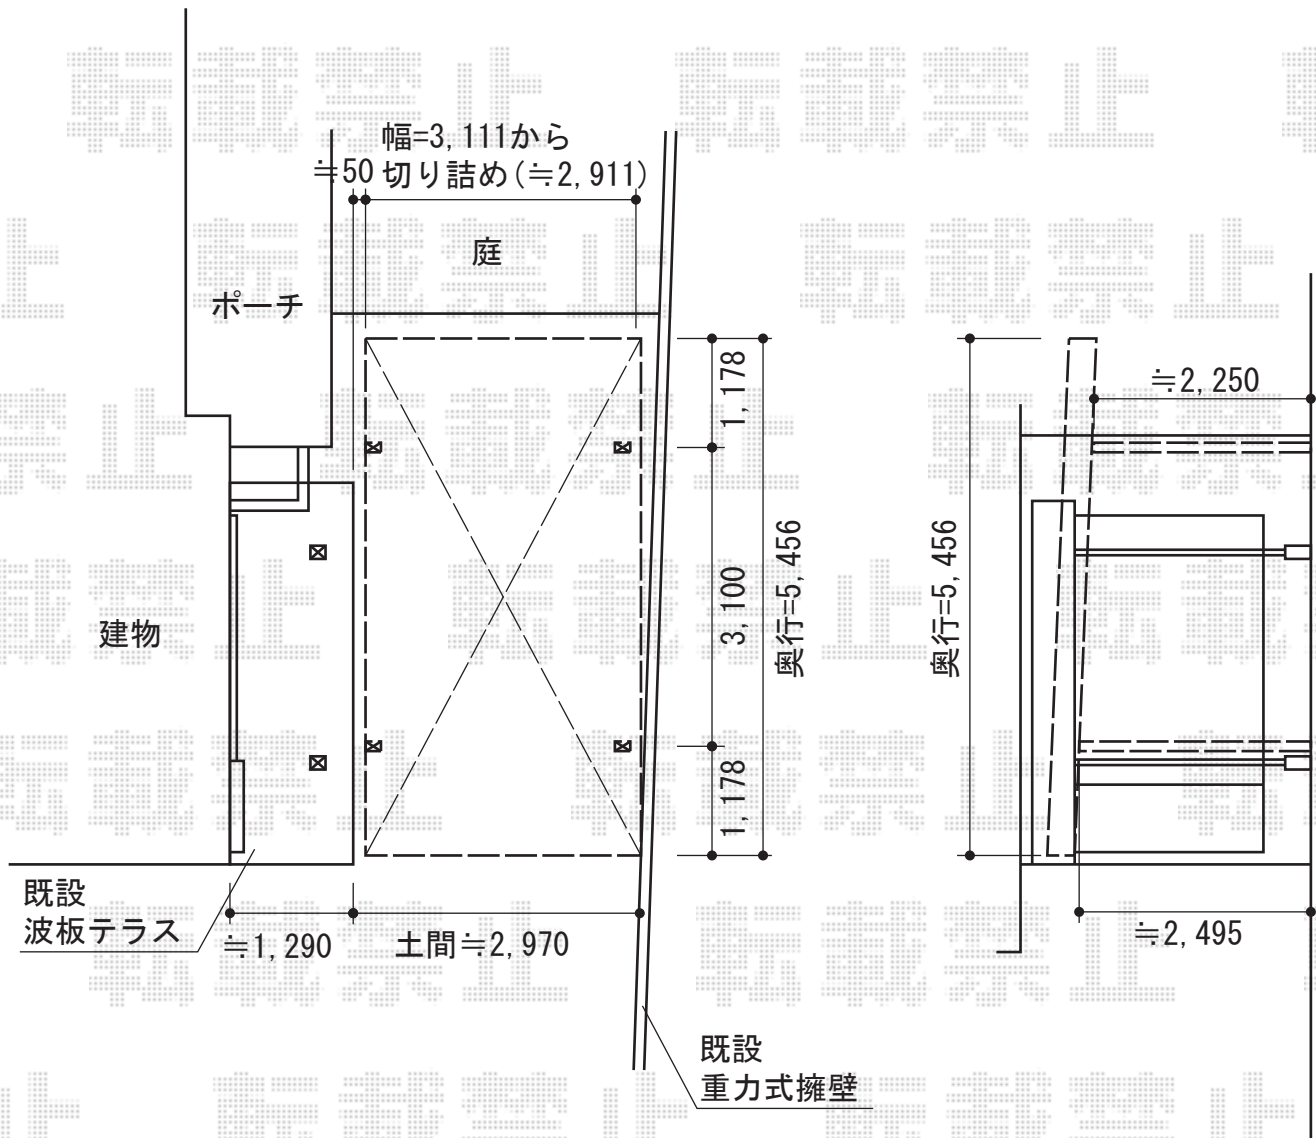

ジーポートneo Aタイプ 積雪～100cm対応

YKK AP ジーポートneo Aタイプ 積雪～100cm対応

幅=3,111mm

奥行=5,456mm

色：ブラウン

屋根材：スチール折板（ペフ無・シルバーガルバニウム）

柱仕様：角柱・標準柱仕様（有効高 約2,355mm）

横材：付き