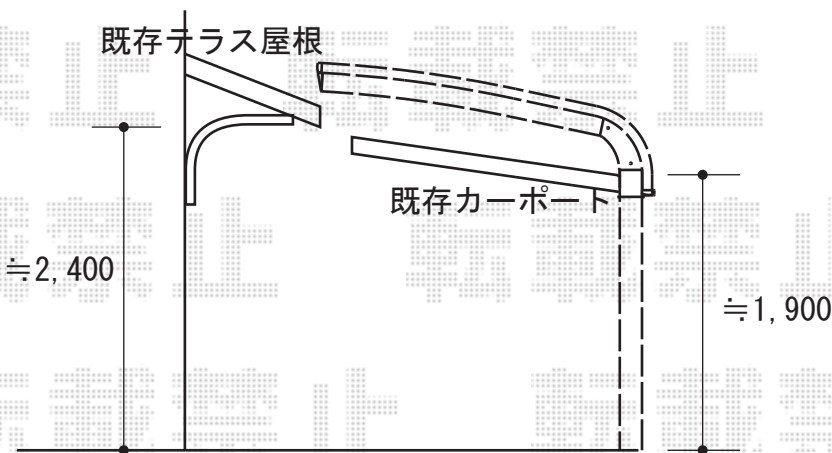

テールポートシグマIII 積雪～30cm対応

トステム テールポートシグマIII 積雪～30cm対応
幅=2,400mm 奥行=4,980mm 色：ブロンズ
屋根材：熱線吸収ポリカーボネート（ライトブルーマット調）
柱仕様：ロング柱23仕様（有効高 約2,300mm）

現場状況や作図制限により概略図の内容と多少の違いが生じることがございます。
施工時は、現場優先とさせていただきますので、お立会い頂き、
最終のご指示のほど、何卒、宜しくお願い致します。