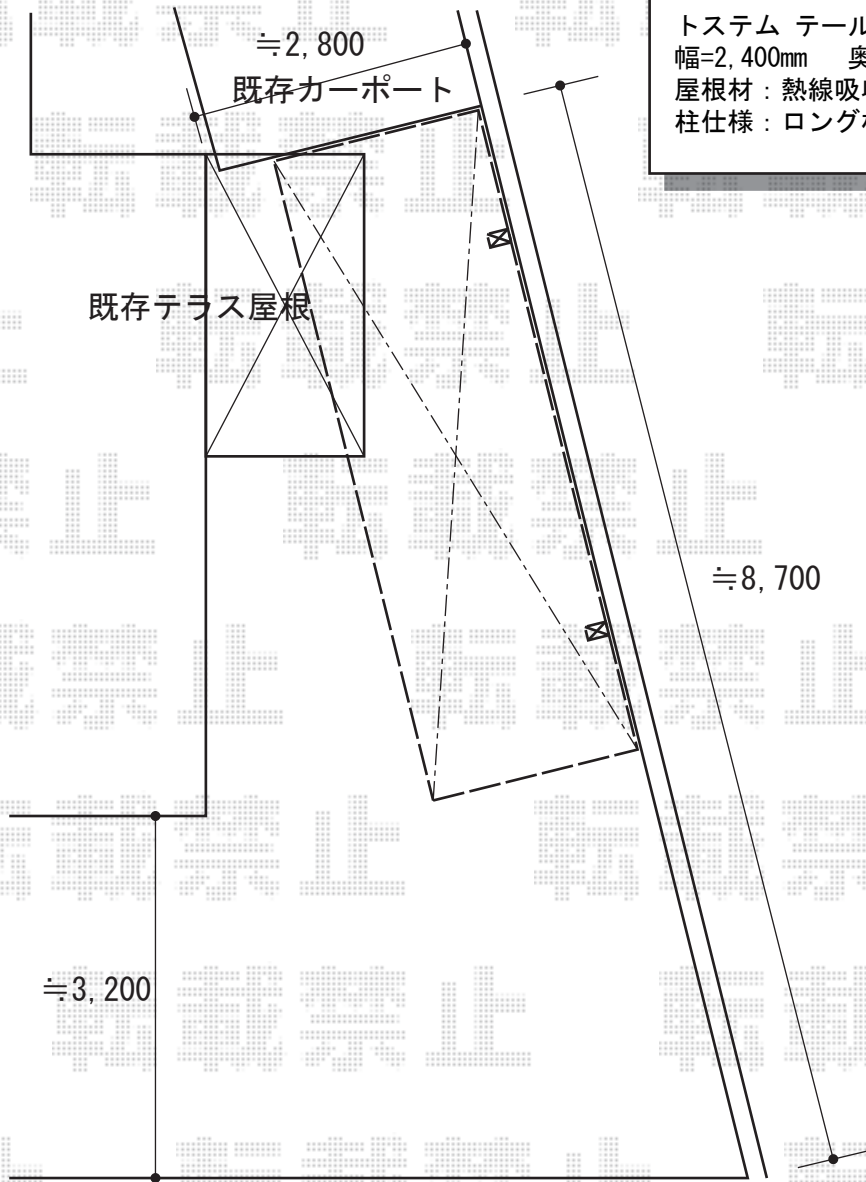

テールポートシグマIII 積雪～30cm対応

トステム テールポートシグマIII 積雪～30cm対応
幅=2,400mm 奥行=4,980mm 色：ブロンズ
屋根材：熱線吸収ポリカーボネート（ライトブルーマット調）
柱仕様：ロング柱23仕様（有効高 約2,300mm）

現場状況や作図制限により概略図の内容と多少の違いが生じることがございます。
施工時は、現場優先とさせていただきますので、お立会い頂き、
最終のご指示のほど、何卒、宜しくお願い致します。