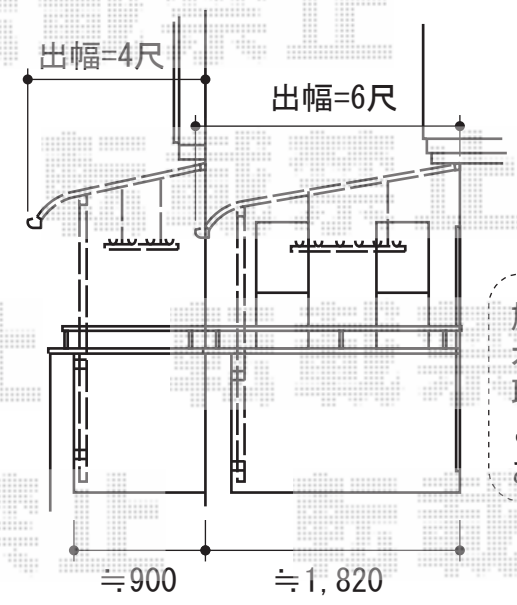

ライザーテラスⅡ R型 屋根タイプ 積雪～20cm対応

施工に際して、
オプション：物干しの
取付位置・高さの
ご確認を頂きますよう、
お願い致します

トステム ライザーテラスⅡ R型 屋根タイプ 積雪～20cm対応
間口=メーター4,000 (柱芯々3,800mm 屋根幅4,020mm)
出幅=4尺 (1,185mm)
色：ホワイト
屋根材：ポリカーボネート (クリアマット/すりガラス調)
柱仕様：柱奥行移動タイプ
施工方法：下止め
オプション：吊り下げ物干し 標準 2本入
追加部材：物干し取付棧×2セット

トステム ライザーテラスⅡ R型 屋根タイプ 積雪～20cm対応
間口=間東間1.5間 (柱芯々2,530mm 屋根幅2,750mm)
出幅=6尺 (1,785mm)
色：ホワイト
屋根材：ポリカーボネート (クリアマット/すりガラス調)
柱仕様：柱奥行移動タイプ
施工方法：下止め
オプション：吊り下げ物干し ワイド 2本入
追加部材：物干し取付棧×2セット

現場状況や作図制限により概略図の内容と多少の違いが生じることがございます。
施工時は、現場優先とさせて頂きたく思いますので、お立会い頂き、
最終のご指示のほど、何卒、宜しくお願い致します。