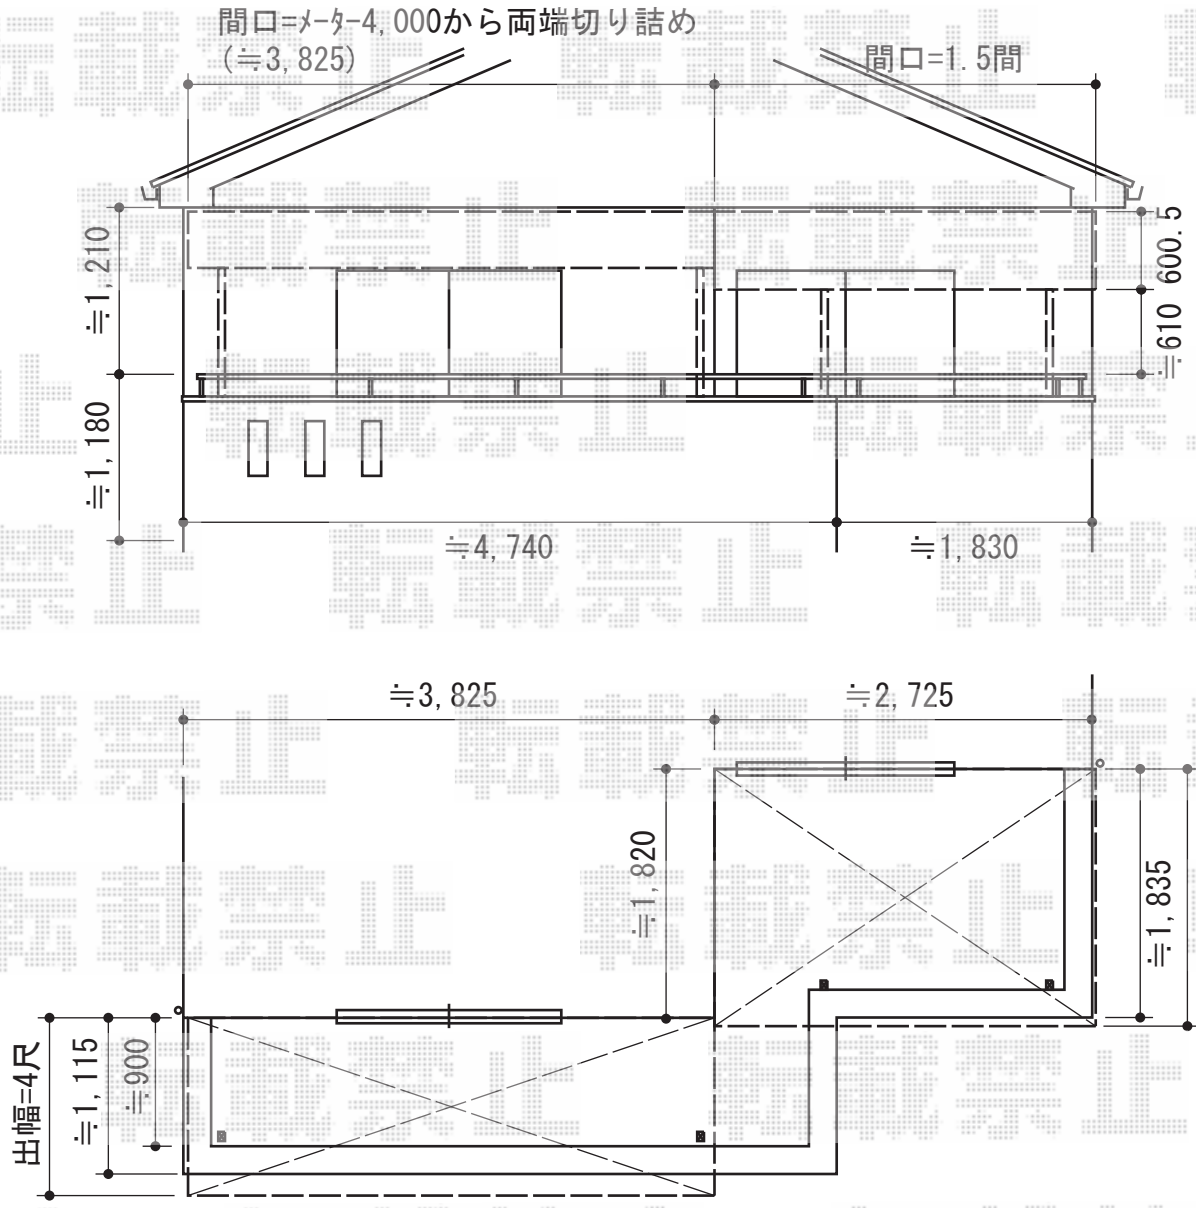

ライザーテラスⅡ R型 屋根タイプ 積雪～20cm対応

施工に際して、
オプション：物干しの
取付位置・高さの
ご確認を頂きますよう、
お願い致します

トステム ライザーテラスⅡ R型 屋根タイプ 積雪～20cm対応
間口=メーター4,000 (柱芯々3,800mm 屋根幅4,020mm)
出幅=4尺 (1,185mm)
色：ホワイト
屋根材：ポリカーボネート (クリアマット/すりガラス調)
柱仕様：柱奥行移動タイプ
施工方法：下止め
オプション：吊り下げ物干し 標準 2本入
追加部材：物干し取付棧×2セット

トステム ライザーテラスⅡ R型 屋根タイプ 積雪～20cm対応
間口=間東間1.5間 (柱芯々2,530mm 屋根幅2,750mm)
出幅=6尺 (1,785mm)
色：ホワイト
屋根材：ポリカーボネート (クリアマット/すりガラス調)
柱仕様：柱奥行移動タイプ
施工方法：下止め
オプション：吊り下げ物干し ワイド 2本入
追加部材：物干し取付棧×2セット

現場状況や作図制限により概略図の内容と多少の違いが生じることがございます。
施工時は、現場優先とさせて頂きたく思いますので、お立会い頂き、
最終のご指示のほど、何卒、宜しくお願い致します。