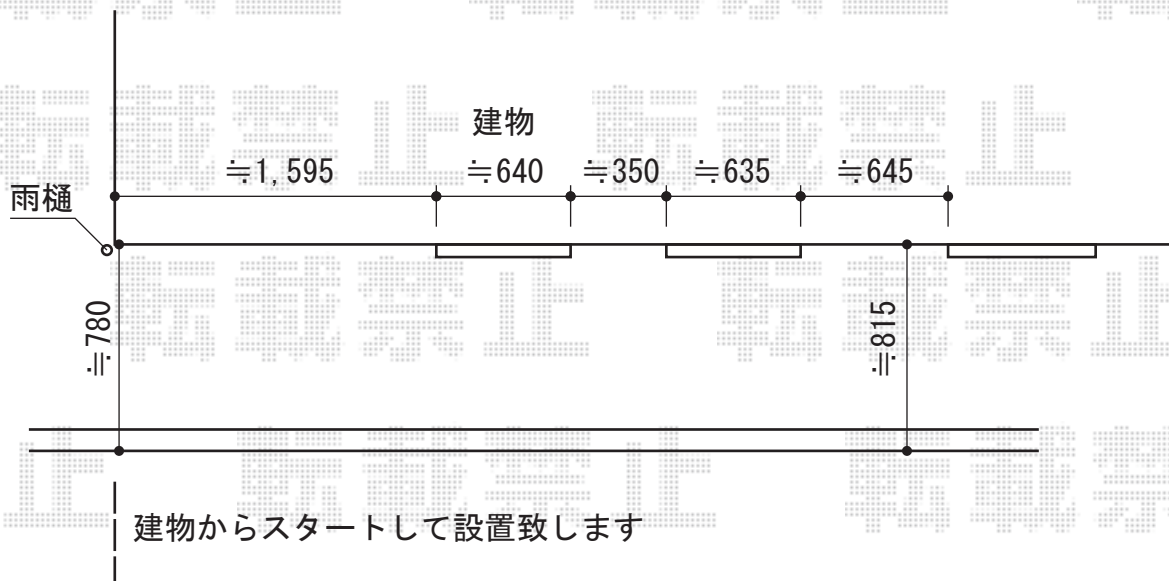

ライザーテラスII R型 ルーフタイプ 積雪～20cm対応

トステム ライザーテラスII R型 ルーフタイプ 積雪～20cm対応
間口=メーター4,000 (屋根幅4,020mm)
出幅=3尺 (885mm)
色: ホワイト
屋根材: ポリカーボネート (クリアマット/すりガラス調)
柱仕様: 柱なし
施工方法: 上止め
オプション: 吊り下げ物干し 標準 2本入
追加部材: 物干し取付栈×2セット