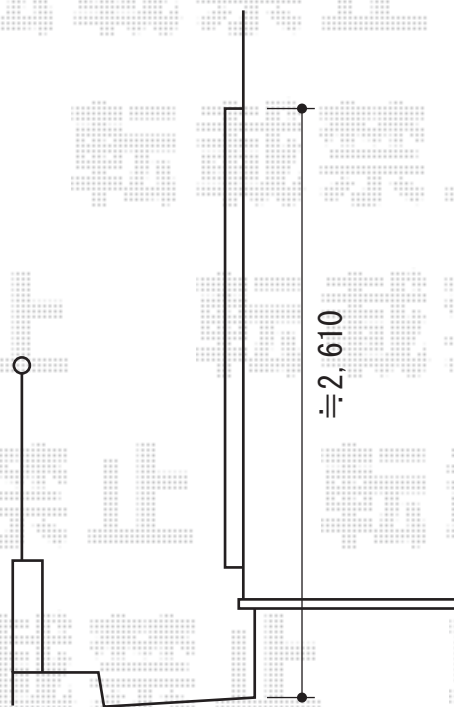

ライザーテラスII R型 ルーフタイプ 積雪～20cm対応

トステム ライザーテラスII R型 ルーフタイプ 積雪～20cm対応
間口=メーター4,000 (屋根幅4,020mm)
出幅=3尺 (885mm)
色: ホワイト
屋根材: ポリカーボネート (クリアマット/すりガラス調)
柱仕様: 柱なし
施工方法: 上止め
オプション: 吊り下げ物干し 標準 2本入
追加部材: 物干し取付栈×2セット