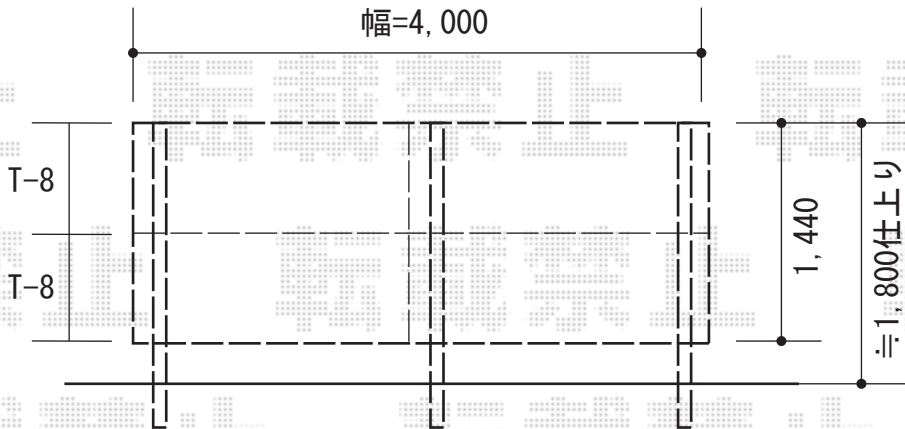

エクスライン7型フェンス 2段仕様 フリーポールタイプ

YKK AP エクスライン7型フェンス 2段仕様 フリーポールタイプ
本体1枚 (W×H) = (W1,975mm×H720mm) ×4スパン
自立建て用2段柱 : T-190×3本
部品 : エンドキャップ×2
色 : ブラウン

現場状況や作図制限により概略図の内容と多少の違いが生じることがございます。
施工時は、現場優先とさせていただきますので、お立会い頂き、
最終のご指示のほど、何卒、宜しくお願い致します。