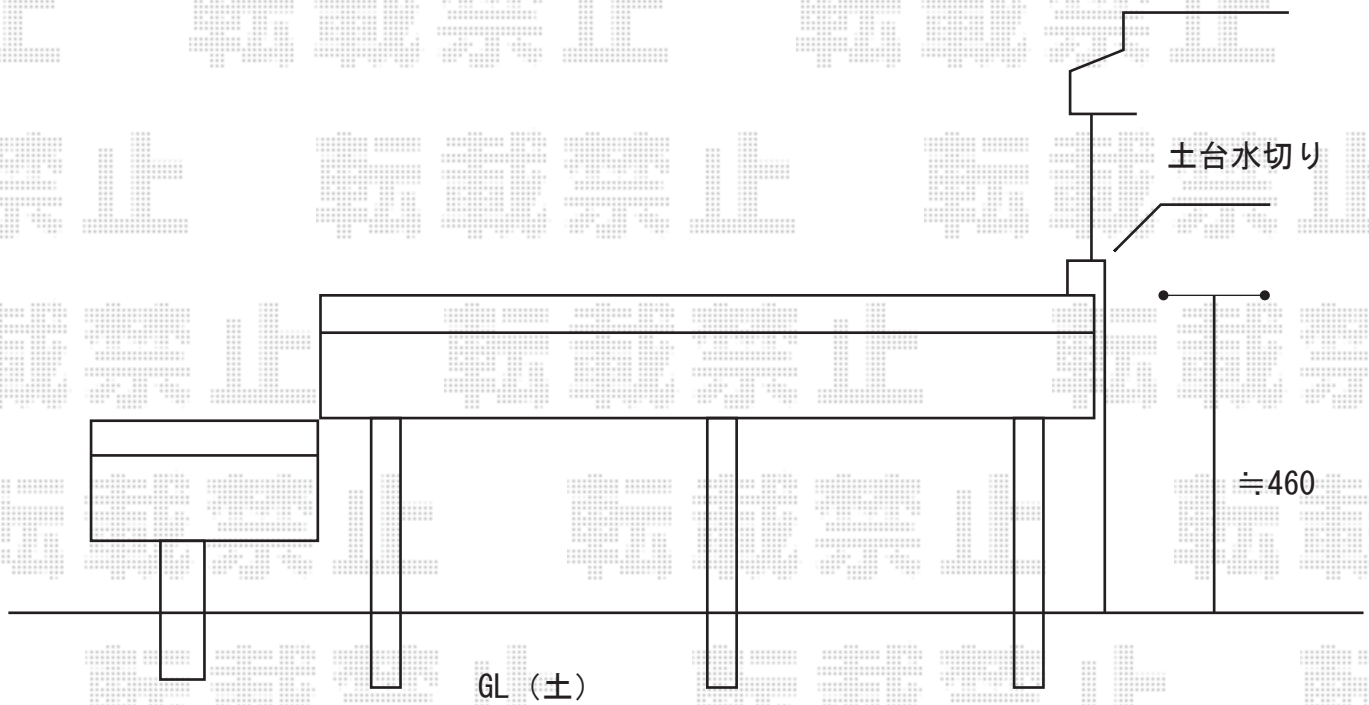

リウッドデッキII 単体 段床仕様

YKK AP リウッドデッキII 単体 段床仕様
間口=標準2.0間 (3,694mm)
出幅=4.5尺 (1,395mm)
色：レッドブラウン/束柱色：プラチナステン
床板：縦貼り
束柱：Uタイプ (400~700mm)
オプション：段床 [正面1段] (¥93300)

現場状況や作図制限により概略図の内容と多少の違いが生じることがございます。
施工時は、現場優先とさせて頂きたく思いますので、お立会い頂き、
最終のご指示のほど、何卒、宜しくお願い致します。