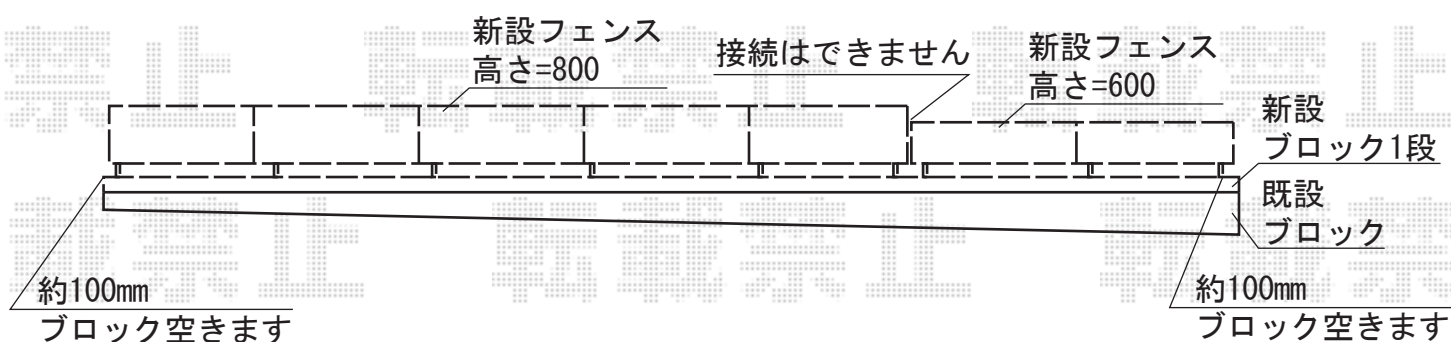

ライフモダンII YS型フェンス 複合色 [フリーポール]

TOEX ライフモダンII YS型フェンス 複合色 [フリーポール]

本体1枚 (W×H) = (1,979.5mm×800mm) ×5枚

本体1枚 (W×H) = (1,979.5mm×600mm) ×2枚

柱：T8×6本、T6×3本

継手部品：T8×4、T6×1

色：シャイングレー+柿渋

端部キャップ：2

端部部材：T8×1、T6×1

現場状況や作図制限により概略図の内容と多少の違いが生じることがございます。
施工時は、現場優先とさせて頂きたく思いますので、お立会い頂き、
最終のご指示のほど、何卒、宜しくお願い致します。

EX-SHOP
HTTP://WWW.EX-SHOP.NET

担当：長谷川