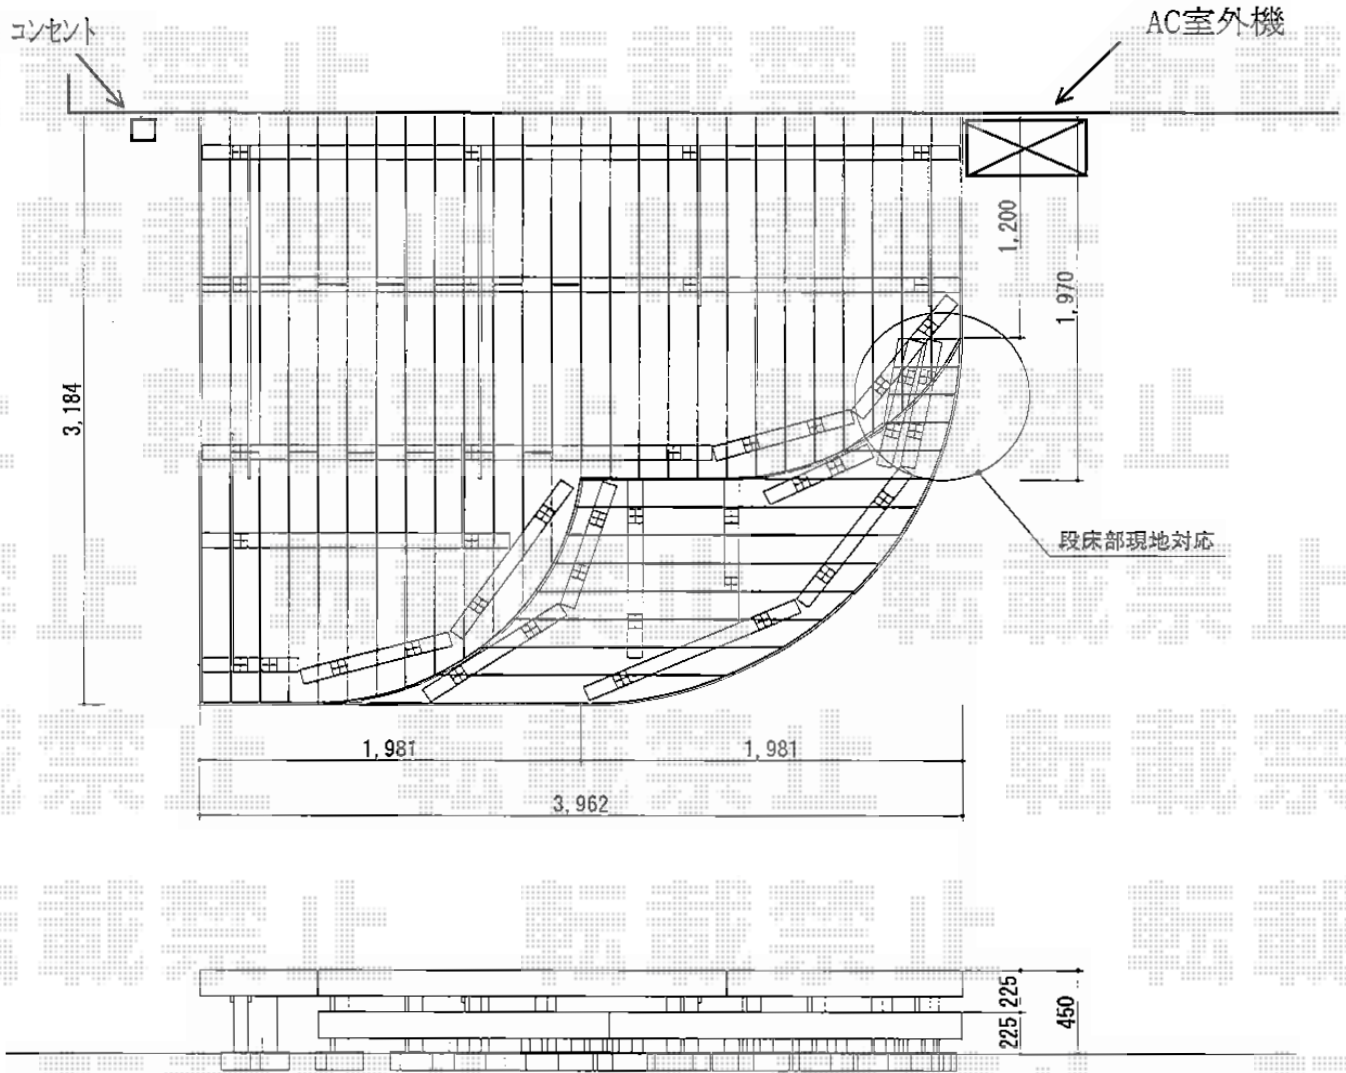

# 【特注オーダー】リウッドデッキII

YKK AP 【特注オーダー】リウッドデッキII+段床  
間口=3,962mm (左1,981mm+右1,981mm)  
出幅=左3,184mm/右1,970mm (R部迄1,200mm)  
色：床板/サニーブラウン 束柱/カームブラック  
床板：縦貼り  
束柱：KSタイプ(400~500mm)  
段床：1段 (R加工あり)

現場状況や作図制限により概略図の内容と多少の違いが生じることがございます。  
施工時は、現場優先とさせて頂きたく思いますので、お立会い頂き、  
最終のご指示のほど、何卒、宜しくお願い致します。