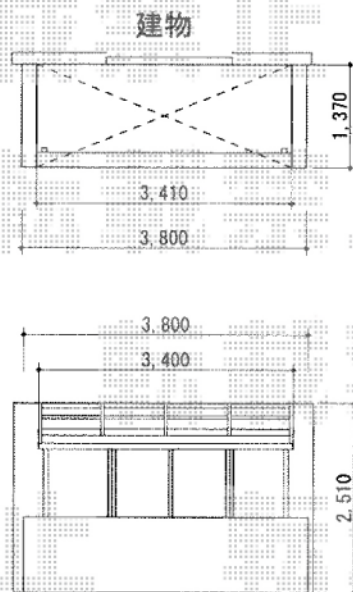

カーポート・バルコニー屋根

トステム カーポートシグマIII ワイド 積雪～30cm対応
 幅=6,060mm 奥行=4,980mm
 色：シャイングレー
 屋根材：熱線吸収ポリカーボネート（ライトブルーマット調）
 柱仕様：ロング柱28仕様（有効高 約2,800mm）

トステム ライザーテラスII R型 屋根タイプ 積雪～20cm対応
 間口=関東間2.0間（柱芯々3,440mm 屋根幅3,660mm）
 出幅=5尺（1,485mm） 色：ホワイト
 屋根材：ポリカーボネート（ブルースモーク）
 柱仕様：柱奥行移動タイプ