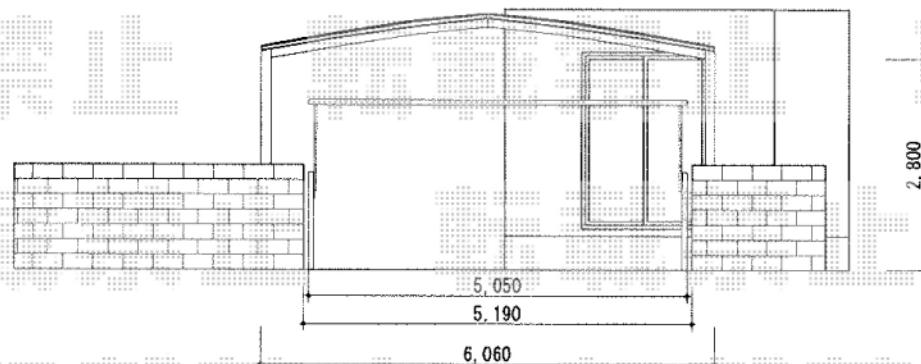

カーポート・バルコニー屋根

トステム カーポートシグマIII ワイド 積雪～30cm対応
 幅=6,060mm 奥行=4,980mm
 色：シャイングレー
 屋根材：熱線吸収ポリカーボネート（ライトブルーマット調）
 柱仕様：ロング柱28仕様（有効高 約2,800mm）

トステム ライザーテラスII R型 屋根タイプ 積雪～20cm対応
 間口=関東間2.0間（柱芯々3,440mm 屋根幅3,660mm）
 出幅=5尺（1,485mm） 色：ホワイト
 屋根材：ポリカーボネート（ブルースモーク）
 柱仕様：柱奥行移動タイプ