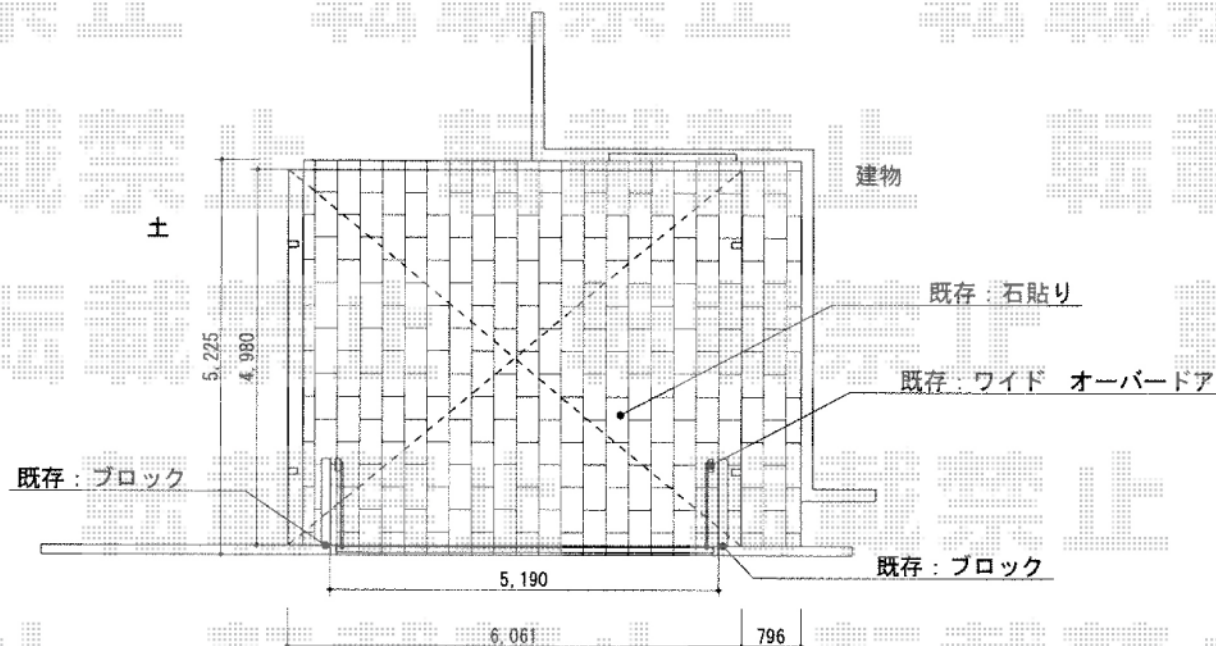

カーポート・バルコニー屋根

トステム カーポートシグマIII ワイド 積雪～30cm対応
 幅=6,060mm 奥行=4,980mm
 色：シャイングレー
 屋根材：熱線吸収ポリカーボネート（ライトブルーマット調）
 柱仕様：ロング柱28仕様（有効高 約2,800mm）

トステム ライザーテラスII R型 屋根タイプ 積雪～20cm対応
 間口=関東間2.0間（柱芯々3,440mm 屋根幅3,660mm）
 出幅=5尺（1,485mm） 色：ホワイト
 屋根材：ポリカーボネート（ブルースモーク）
 柱仕様：柱奥行移動タイプ