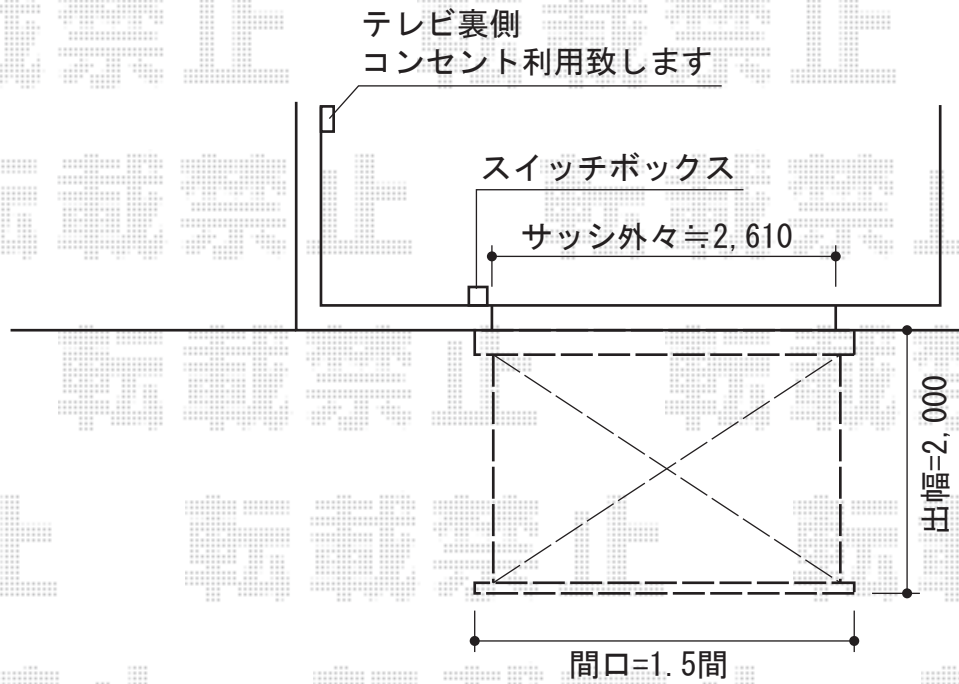

# 彩鳥C型 ボックスタイプ 電動式

トステム 彩鳥C型 ボックスタイプ 電動式

間口=関東間1.5間 (2,730mm)

出幅=2,000mm

本体色：シャイングレー

キャンバス色：アクリル（ブリティッシュグリーン）

駆動：【特注】外観左側駆動

スイッチボックス：室内露出型

現場状況や作図制限により概略図の内容と多少の違いが生じることがございます。  
施工時は、現場優先とさせて頂きたく思いますので、お立会い頂き、  
最終のご指示のほど、何卒、宜しくお願い致します。

EX-SHOP  
HTTP://WWW.EX-SHOP.NET

担当：八浦