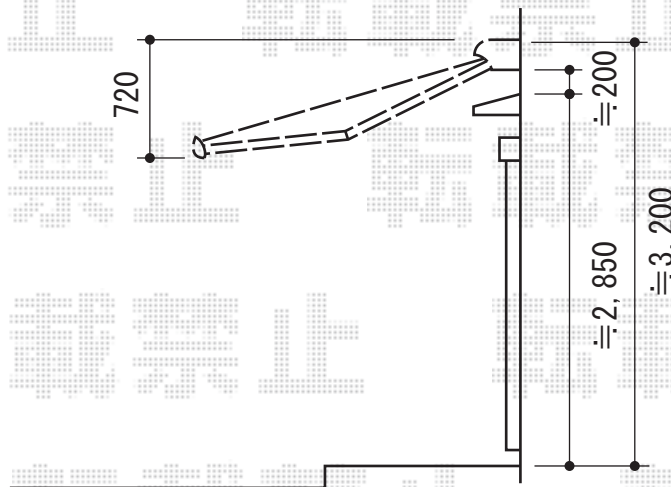

# 彩鳥C型 ボックスタイプ 電動式

トステム 彩鳥C型 ボックスタイプ 電動式

間口=関東間1.5間 (2,730mm)

出幅=2,000mm

本体色：シャイングレー

キャンバス色：アクリル（ブリティッシュグリーン）

駆動：【特注】外観左側駆動

スイッチボックス：室内露出型

現場状況や作図制限により概略図の内容と多少の違いが生じることがございます。  
施工時は、現場優先とさせて頂きたく思いますので、お立会い頂き、  
最終のご指示のほど、何卒、宜しくお願い致します。

EX-SHOP  
HTTP://WWW.EX-SHOP.NET

担当：八浦