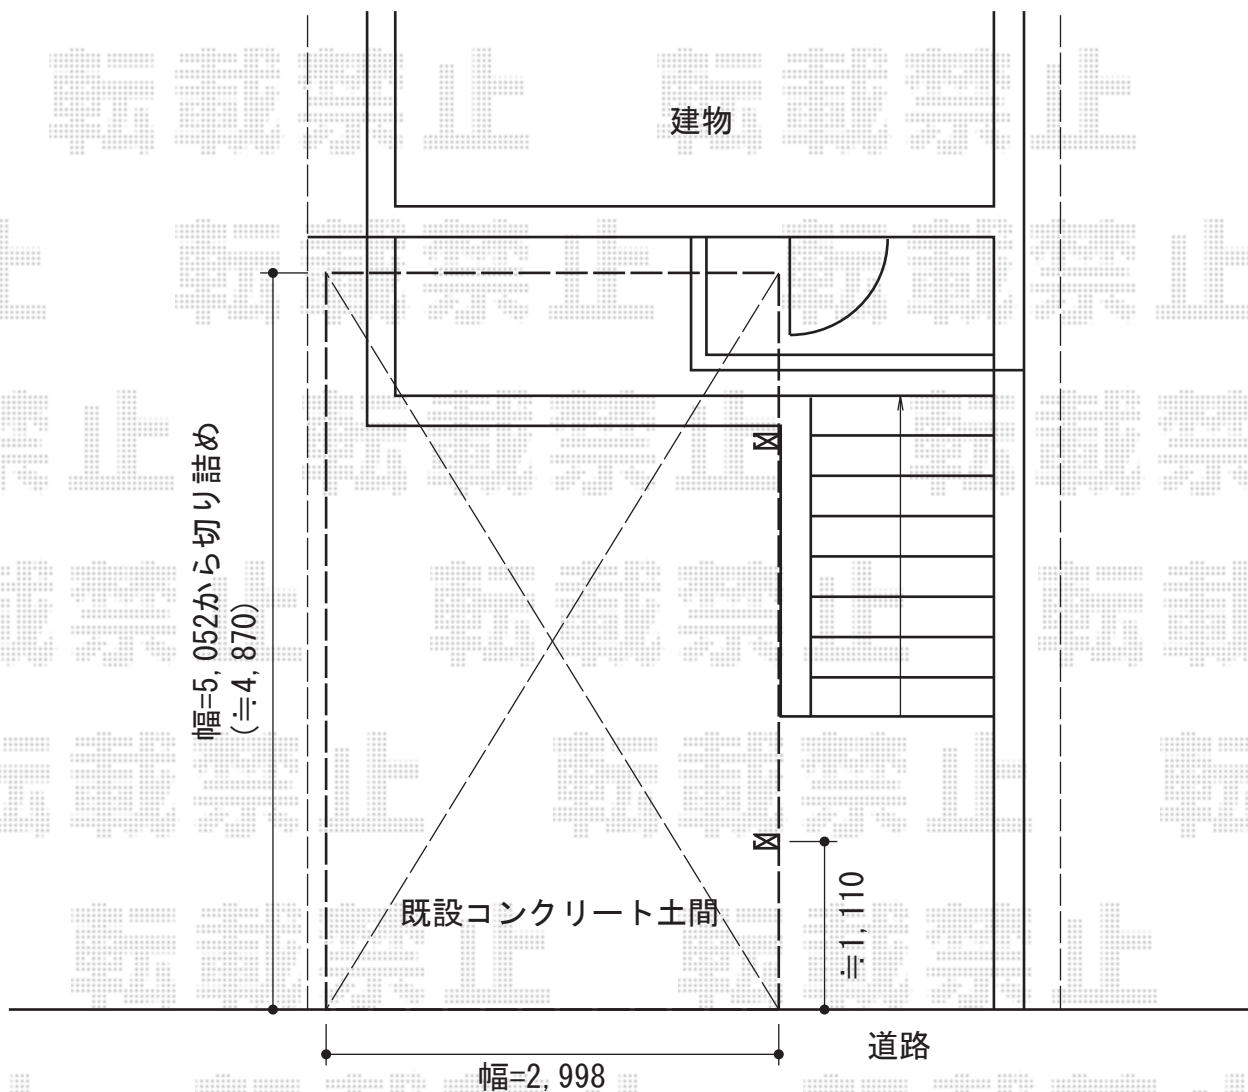

アーキフィット 積雪～20cm対応

TOEX アーキフィット 積雪～20cm対応

幅=2,998mm

奥行=5,020mm

色：シャイングレー

屋根材：熱線吸収アクアシャインポリカーボネート（クリアブルー-S）

柱仕様：標準柱仕様（有効高 約2,251mm）

現場状況や作図制限により概略図の内容と多少の違いが生じることがございます。
施工時は、現場優先とさせて頂きたく思いますので、お立会い頂き、
最終のご指示のほど、何卒、宜しくお願い致します。