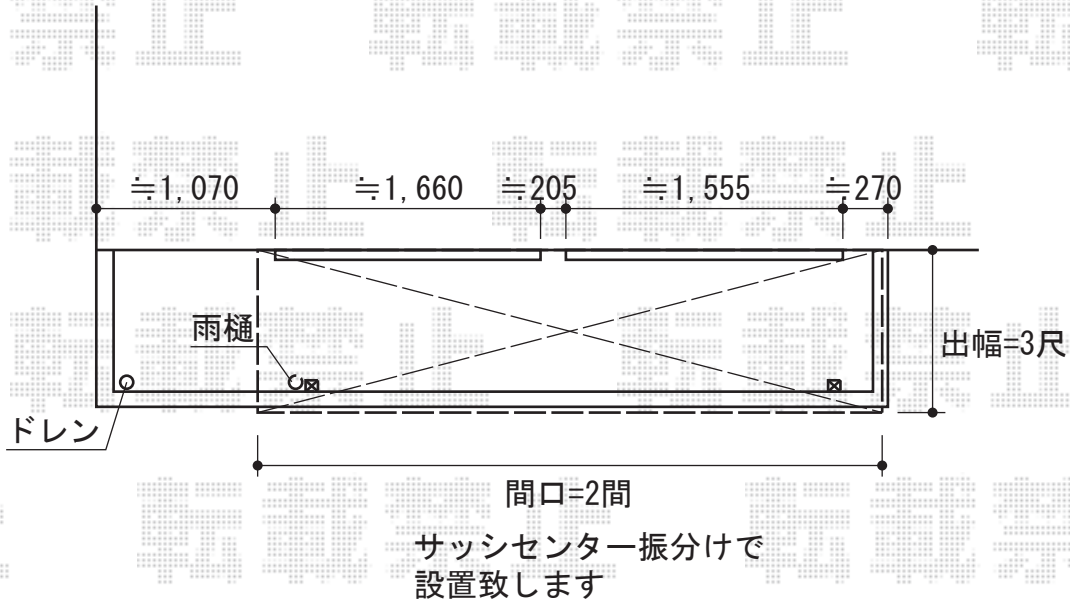

ライザーテラスII R型 屋根タイプ 単体 積雪～20cm対応

トステム ライザーテラスII R型 屋根タイプ 単体 積雪～20cm対応  
 間口=関東間2.0間 (柱芯々3,440mm 屋根幅3,660mm)  
 出幅=3尺 (885mm)  
 色：シャイングレー  
 屋根材：熱線吸収アクアポリカーボネート (ライトブルー)  
 柱仕様：柱奥行移動タイプ (柱2本)  
 施工方法：上止め

現場状況や作図制限により概略図の内容と多少の違いが生じることがございます。  
 施工時は、現場優先とさせて頂きたく思いますので、お立会い頂き、  
 最終のご指示のほど、何卒、宜しくお願い致します。

EX-SHOP  
[HTTP://WWW.EX-SHOP.NET](http://www.ex-shop.net)

担当：八浦