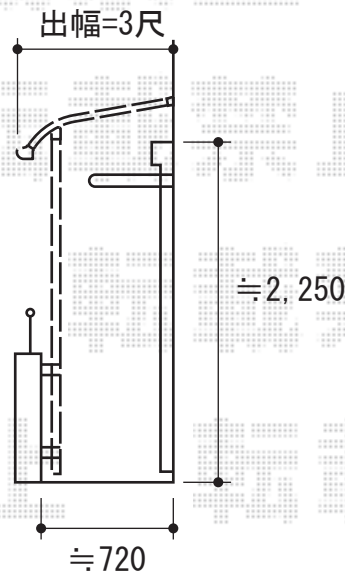

ライザーテラスII R型 屋根タイプ 単体 積雪～20cm対応

トステム ライザーテラスII R型 屋根タイプ 単体 積雪～20cm対応  
 間口=関東間2.0間 (柱芯々3,440mm 屋根幅3,660mm)  
 出幅=3尺 (885mm)  
 色：シャイングレー  
 屋根材：熱線吸収アクアポリカーボネート (ライトブルー)  
 柱仕様：柱奥行移動タイプ (柱2本)  
 施工方法：上止め

現場状況や作図制限により概略図の内容と多少の違いが生じることがございます。  
 施工時は、現場優先とさせて頂きたく思いますので、お立会い頂き、  
 最終のご指示のほど、何卒、宜しくお願い致します。

EX-SHOP  
[HTTP://WWW.EX-SHOP.NET](http://www.ex-shop.net)

担当：八浦