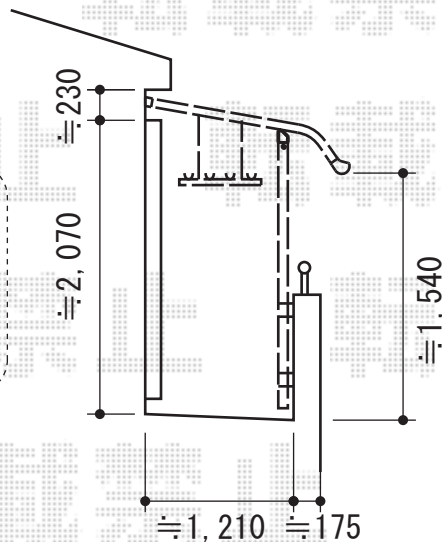

# パワーアルファ RA型 屋根タイプ 単体 積雪～30cm対応

施工に際して、  
オプション：物干しの  
取付位置・高さの  
ご確認を頂けますよう、  
お願い致します

トステム パワーアルファ RA型 屋根タイプ 単体 積雪～30cm対応  
間口=閑東間2.0間 (柱芯々3,650mm 屋根幅3,840mm)  
出幅=5尺 (1,485mm)  
色：ホワイト  
屋根材：熱線吸収アクアポリカーボネート (ライトブルー)  
柱仕様：柱奥行移動タイプ (柱2本)  
施工方法：下止め  
オプション：吊り下げ物干し (ワイド) 標準 2本入 (¥13,600)  
追加部材：雨樋用エルボ (¥1,200)

現場状況や作図制限により概略図の内容と多少の違いが生じることがございます。  
施工時は、現場優先とさせて頂きたく思いますので、お立会い頂き、  
最終のご指示のほど、何卒、宜しくお願い致します。

EX-SHOP  
HTTP://WWW.EX-SHOP.NET

担当：八浦