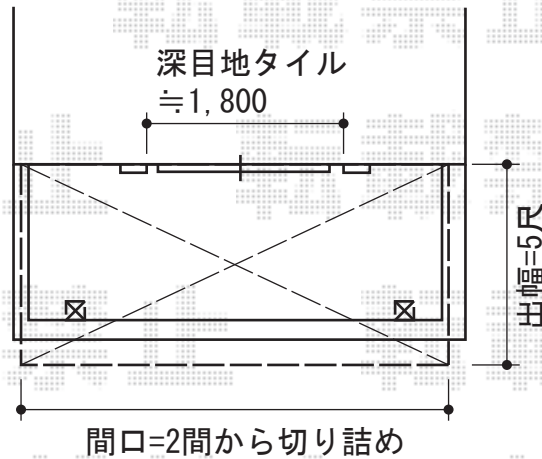

# パワーアルファ RA型 屋根タイプ 単体 積雪～30cm対応

施工に際して、  
オプション：物干しの  
取付位置・高さの  
ご確認を頂けますよう、  
お願い致します

トステム パワーアルファ RA型 屋根タイプ 単体 積雪～30cm対応  
間口=閑東間2.0間 (柱芯々3,650mm 屋根幅3,840mm)  
出幅=5尺 (1,485mm)  
色：ホワイト  
屋根材：熱線吸収アクアポリカーボネート (ライトブルー)  
柱仕様：柱奥行移動タイプ (柱2本)  
施工方法：下止め  
オプション：吊り下げ物干し (ワイド) 標準 2本入 (¥13,600)  
追加部材：雨樋用エルボ (¥1,200)

現場状況や作図制限により概略図の内容と多少の違いが生じることがございます。  
施工時は、現場優先とさせて頂きたく思いますので、お立会い頂き、  
最終のご指示のほど、何卒、宜しくお願い致します。

EX-SHOP  
HTTP://WWW.EX-SHOP.NET

担当：八浦