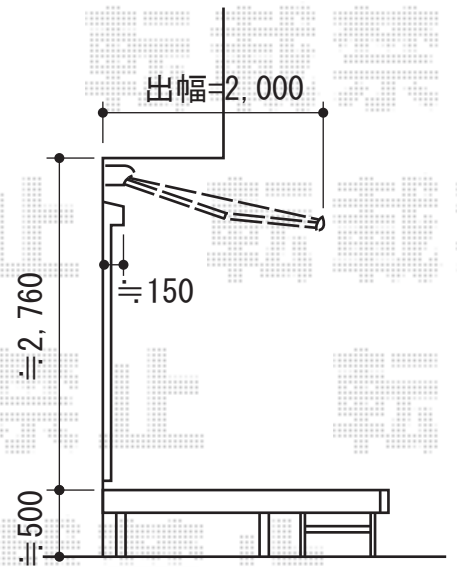

彩鳥C型 ボックスタイプ 手動式

②システム 彩鳥C型 ボックスタイプ 手動式
 間口=関東間2.0間 (3,640mm)
 出幅=2,000mm
 本体色：ホワイト
 キャンバス色：アクリル (ベージュ)
 駆動：【特注】外観左駆動・手動式
 クランクハンドル：1500タイプ

現場状況や作図制限により概略図の内容と多少の違いが生じることがございます。
 施工時は、現場優先とさせて頂きたく思いますので、お立会い頂き、
 最終のご指示のほど、何卒、宜しくお願い致します。