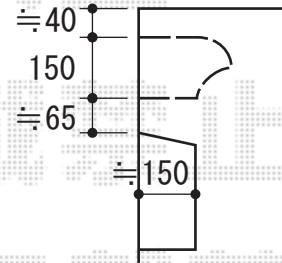

彩鳥C型 ボックスタイプ 手動式

②システム 彩鳥C型 ボックスタイプ 手動式
 間口=関東間2.0間 (3,640mm)
 出幅=2,000mm
 本体色：ホワイト
 キャンバス色：アクリル (ベージュ)
 駆動：【特注】外観左駆動・手動式
 クランクハンドル：1500タイプ

現場状況や作図制限により概略図の内容と多少の違いが生じることがございます。
 施工時は、現場優先とさせて頂きたく思いますので、お立会い頂き、
 最終のご指示のほど、何卒、宜しくお願い致します。