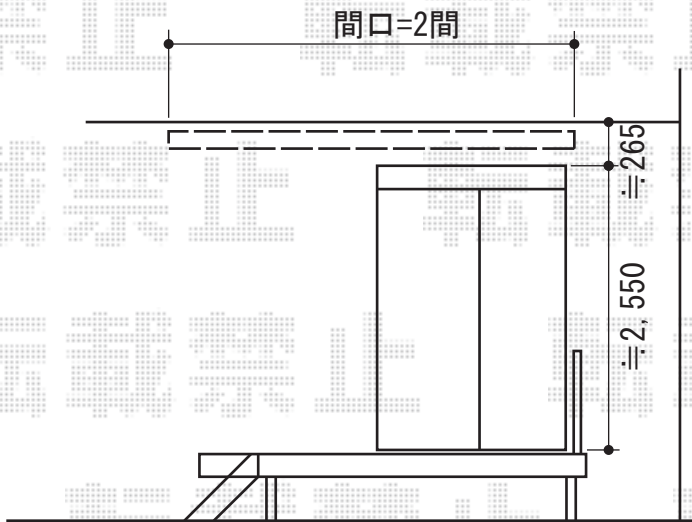

彩鳥C型 ボックスタイプ 手動式

②システム 彩鳥C型 ボックスタイプ 手動式
 間口=関東間2.0間 (3,640mm)
 出幅=2,000mm
 本体色：ホワイト
 キャンバス色：アクリル (ベージュ)
 駆動：【特注】外観左駆動・手動式
 クランクハンドル：1500タイプ

現場状況や作図制限により概略図の内容と多少の違いが生じることがございます。
 施工時は、現場優先とさせて頂きたく思いますので、お立会い頂き、
 最終のご指示のほど、何卒、宜しくお願い致します。