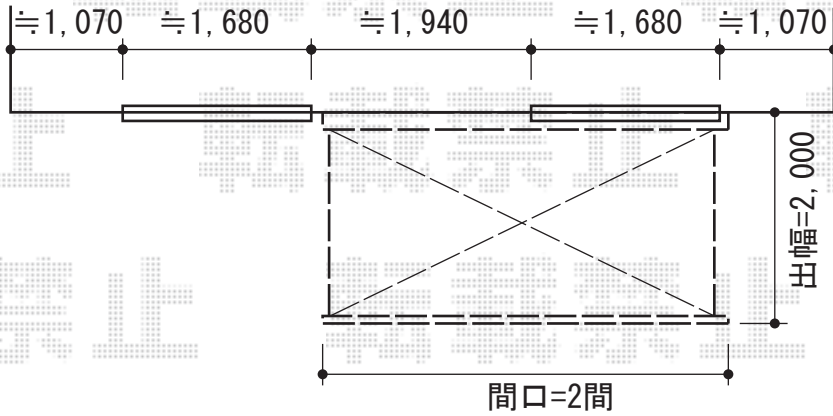

彩鳥C型 ボックスタイプ 手動式

②システム 彩鳥C型 ボックスタイプ 手動式
 間口=関東間2.0間 (3,640mm)
 出幅=2,000mm
 本体色：ホワイト
 キャンバス色：アクリル (ベージュ)
 駆動：【特注】外観左駆動・手動式
 クランクハンドル：1500タイプ

現場状況や作図制限により概略図の内容と多少の違いが生じることがございます。
 施工時は、現場優先とさせて頂きたく思いますので、お立会い頂き、
 最終のご指示のほど、何卒、宜しくお願い致します。